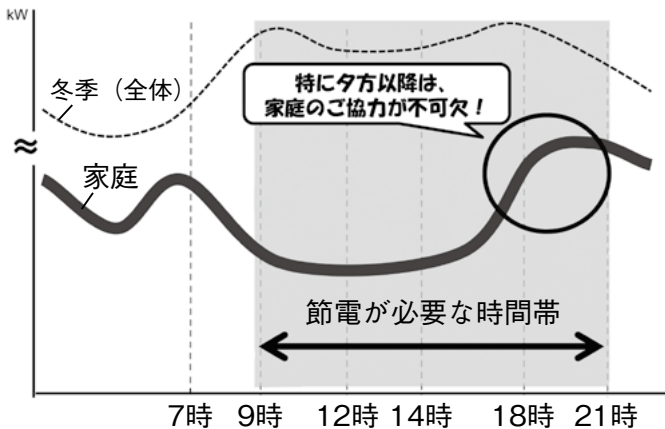

☎551-0316 ☎553-0250

冬の節電にご協力を

平成25年度冬季の電力需給は、平成23年度冬季並みの厳寒となるリスクや最近の経済成長の伸び、企業や家庭における節電の定着などを織り込んだ上で、関西電力管内においても電力の安定供給に最低限必要な予備率3%以上を確保できる見通しです。

しかし、大規模な発電所のトラブルが発生した場合、安定供給ができない可能性が懸念されることから、引き続き無理のない範囲で節電のご協力をお願いします。

節電が必要な時間帯

冬季平日の電気の使われ方（イメージ）

経済産業省「冬季の節電メニュー（ご家庭の皆様）」（平成25年11月）より

家庭での電力需要は、帰宅が始まる夕方から増える傾向にあります。

経済産業省が節電を要請している3月31日までの間、平日の9時～21時、特に18時～21時の節電にご協力をお願いします。

家庭の節電メニュー

■エアコン・暖房器具

重ね着などして、室温20℃を心掛けましょう。電気の暖房機器（ガス、石油以外）を使う場合には、エアコンと電気ストーブ・ヒーターを上手に使い分けましょう。家族4人そろった広い部屋でみんなが温まる場合には、電気ストーブよりエアコンの方が効率的、広い部屋で1人足元を温める場合には、エアコンより電気ストーブの方が効率的です。