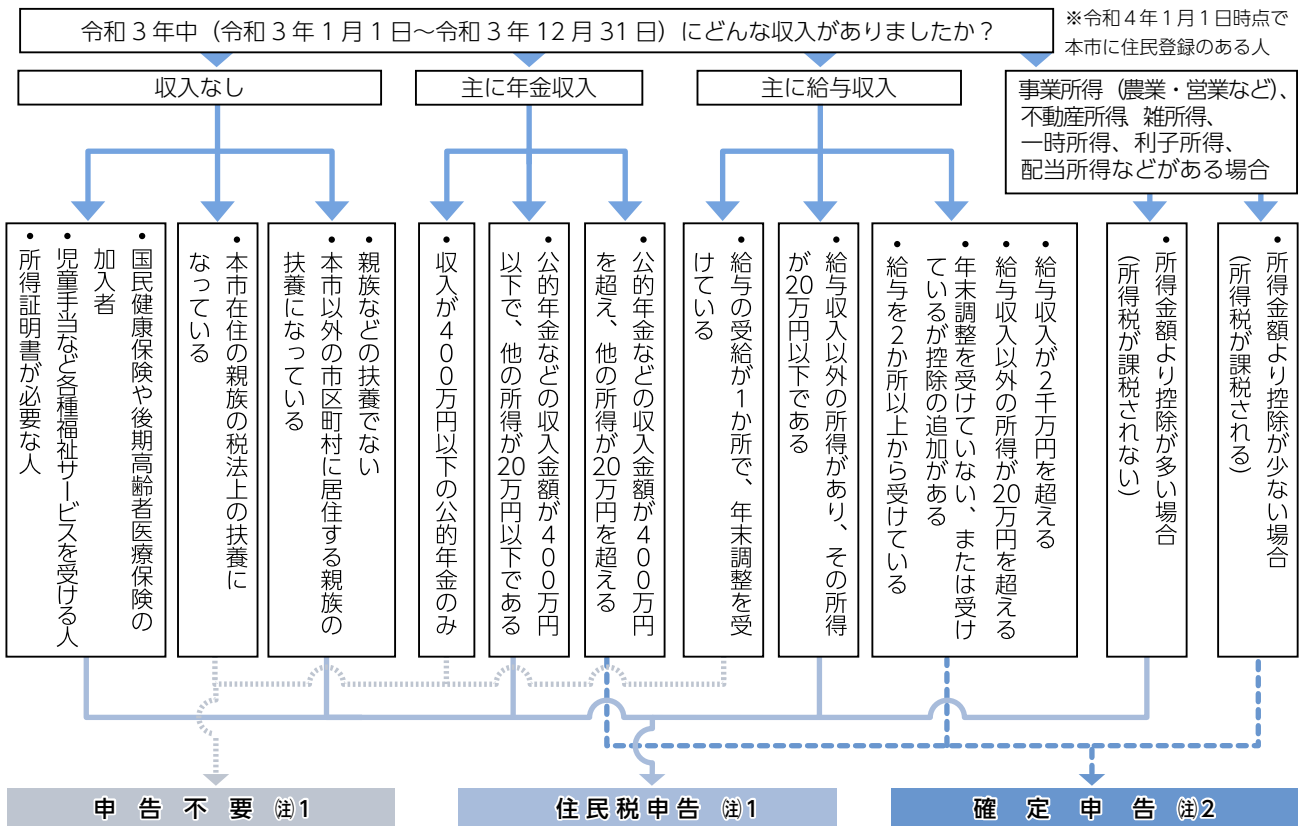

【申告書の提出方法】

- ①印刷して提出
- ②e-Tax（電子申告。マイナンバーカードが必要）

国税庁…<https://www.nta.go.jp>

■所得税・復興特別所得税の確定申告

所得税と復興特別所得税の確定申告は、納税者が1年間に生じたすべての所得の金額とそれに対する所得税と復興特別所得税の額を計算することとなります。申告漏れにならないようご注意ください。

■申告をすれば税金が還付される人

- ①令和3年中に一定の要件で住宅を取得、入居し、住宅ローンのある人
- ②令和3年中に多額の医療費を支払ったため、医療費控除を受ける人
- ③災害、盗難に遭ったため、雑損控除を受ける人
- ④年の途中で退職し、年末調整を受けていない人など