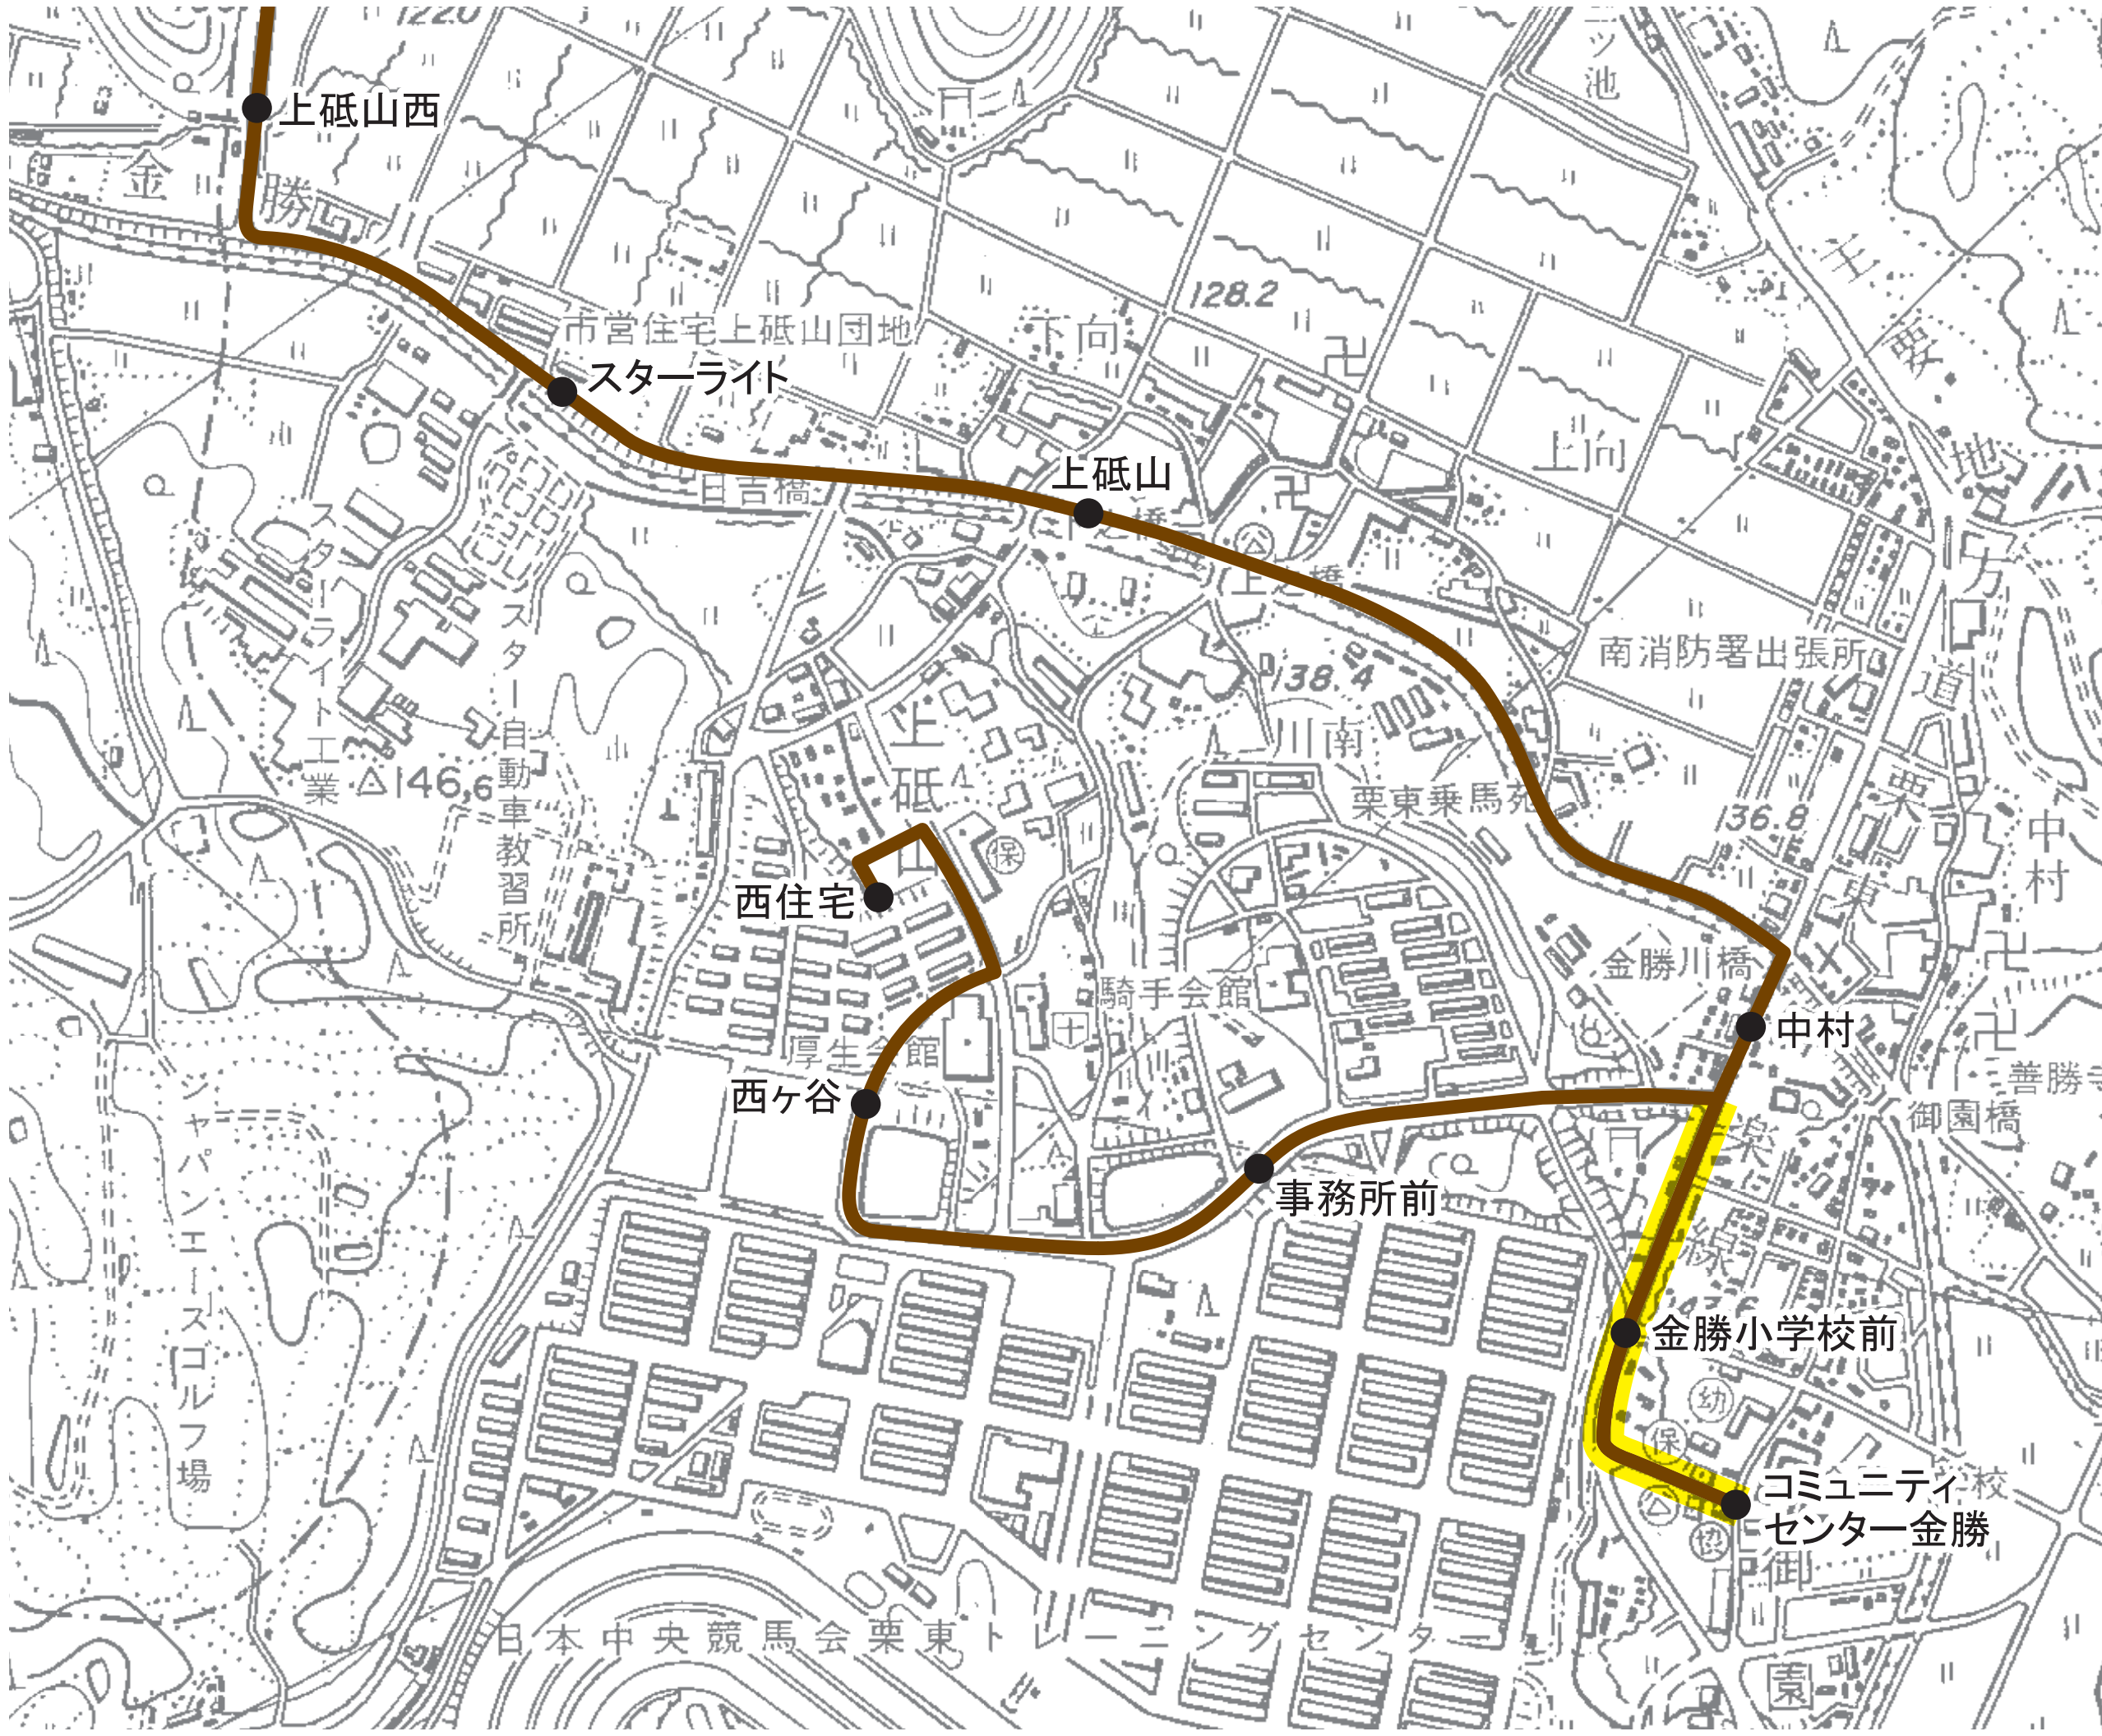

資料 4

1	草津駅
2	渋川口
3	国道草津
4	小治柿
5	治田
6	上鉤
7	栗東農協
8	栗東郵便局
9	東部住宅
10	なごやかセンター口
11	図書館・博物館前
12	東宝ランド
13	栗東ニューハイツ
14	赤坂団地
15	赤坂公園
16	日吉ヶ丘
17	上砥山西
18	スターライト
19	上砥山
20	中村
21	事務所前
22	西ヶ谷
23	西住宅
22	西ヶ谷
21	事務所前
24	金勝小学校前
25	コミュニティセンター金勝