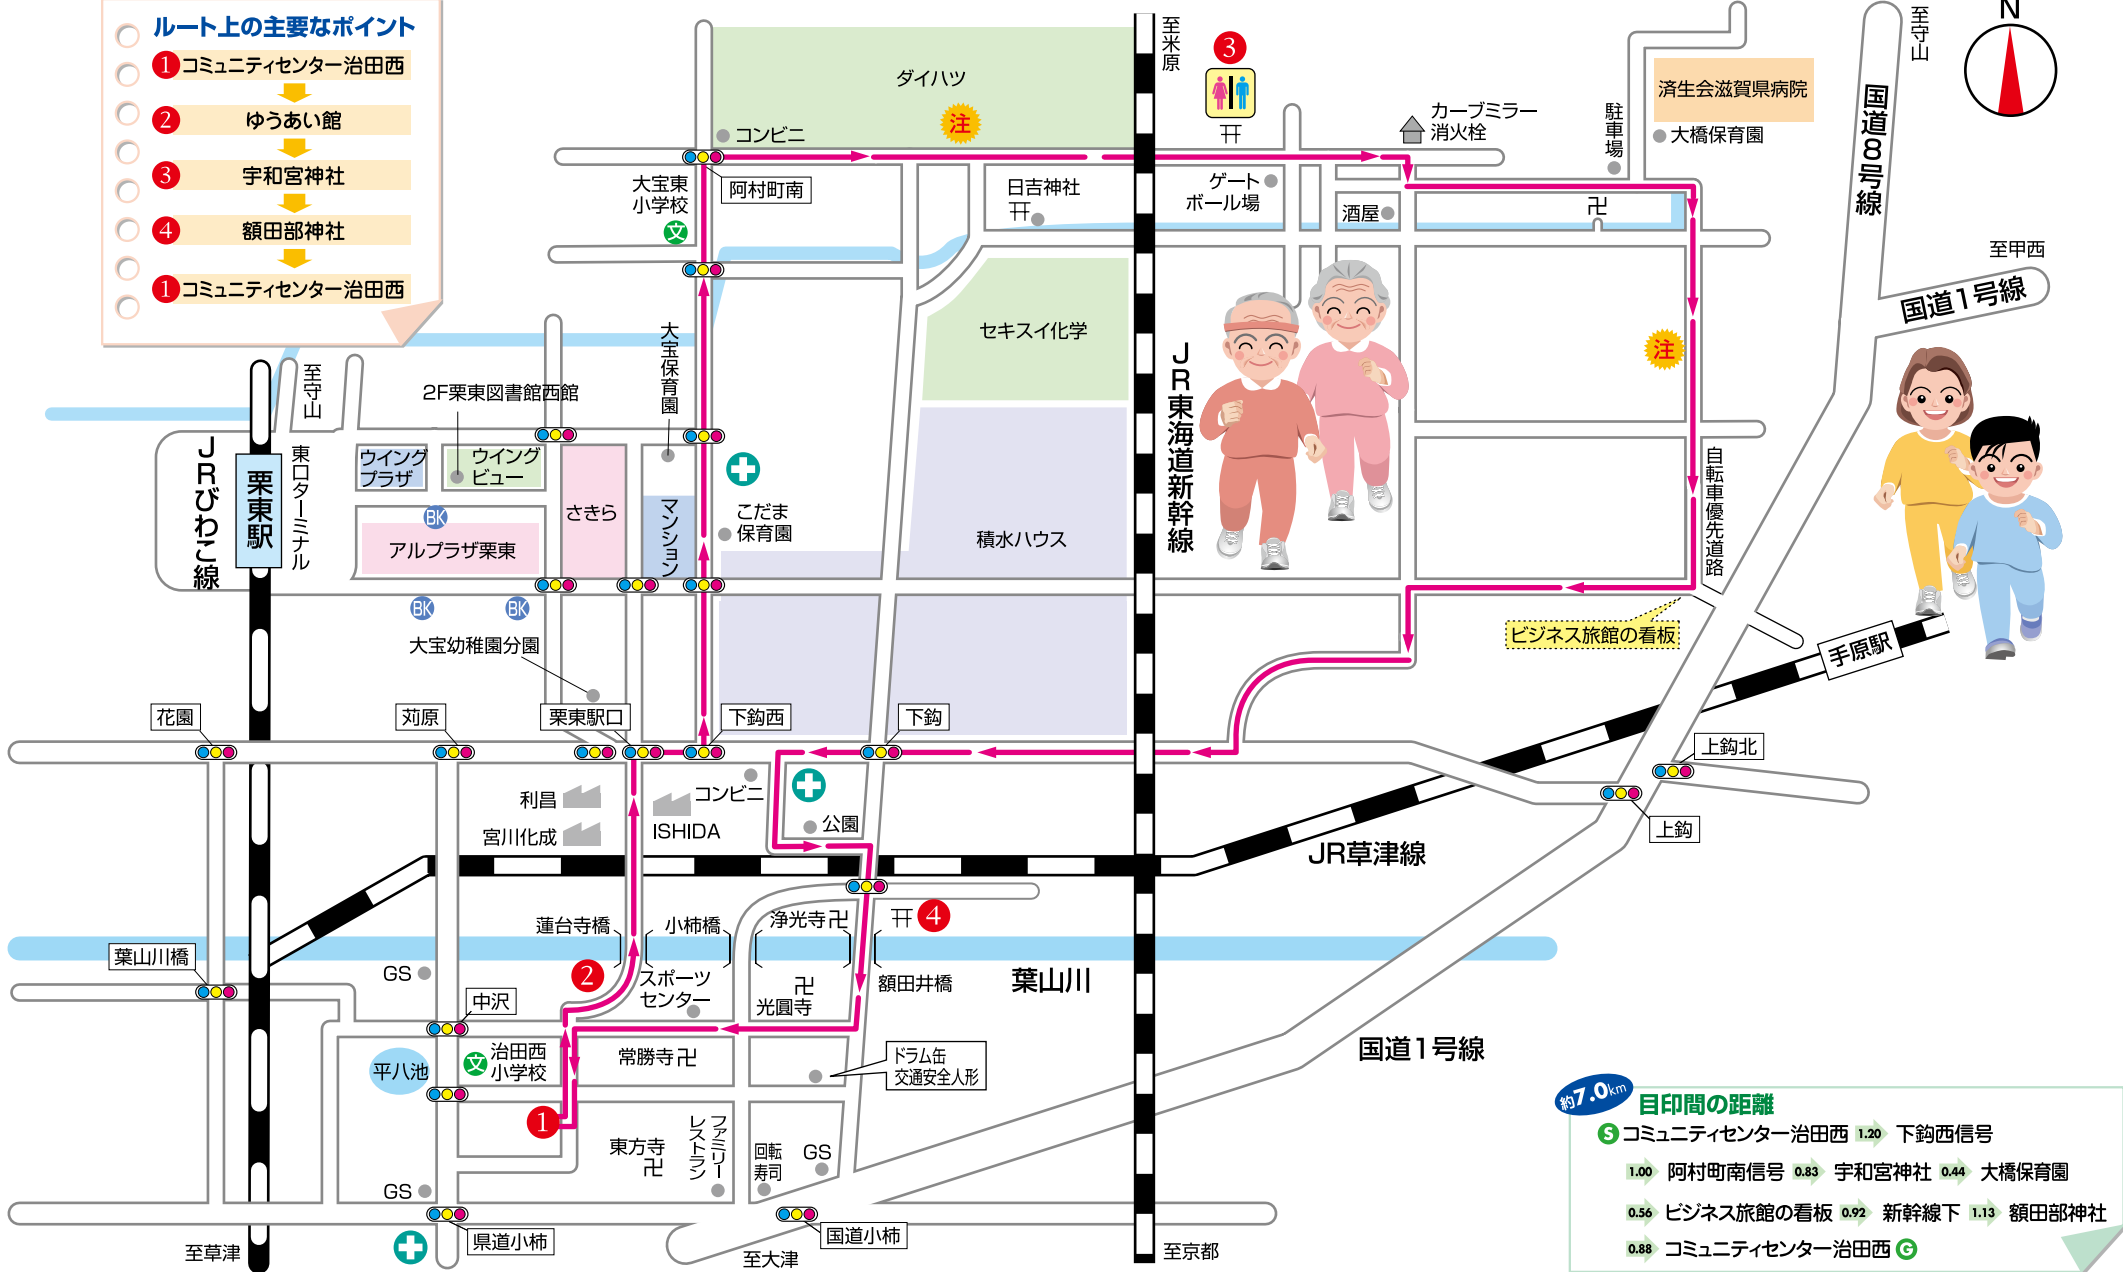

- ルート上の主要なポイント
- ① コミュニティセンター治田西
  - ② ISHIDA寮
  - ③ JRをくぐるトンネル
  - ④ 笠縫東小学校
  - ⑤ めだか池
  - ⑥ 葉山川、いささ川合流地点
  - ⑦ なごみの郷
  - ⑧ 淡海くさつ通り
  - ⑤～①

▲ 葉山川から見える比良山方面

至大津 約10.5km

**目印間の距離**

⑤ コミュニティセンター治田西	0.79	中沢公民館	0.41	JR下葉山川橋信号
1.07	笠縫東小	0.47	下石橋	0.69
1.63	集第一大橋	1.63	なごみの郷湖岸角	
0.41	なごみの郷入り口	0.46	老杉神社	0.94
	淡海くさつ通り			
0.30	正三神社御旅所	1.06	笠縫東小	1.07
	草津東高	0.41	中沢公民館	
0.79	コミュニティセンター治田西	G		

- ルート上の主要なポイント
- ① コミュニティセンター治田西
  - ② ゆうあい館
  - ③ 宇和宮神社
  - ④ 額田部神社
  - ① コミュニティセンター治田西

約7.0km 目印間の距離

⑤ コミュニティセンター治田西	1.20	下鉤西信号
1.00	阿村町南信号	0.83 宇和宮神社
	0.44	大橋保育園
0.56	ビジネス旅館の看板	0.92 新幹線下
	1.13	額田部神社
0.88	コミュニティセンター治田西	①