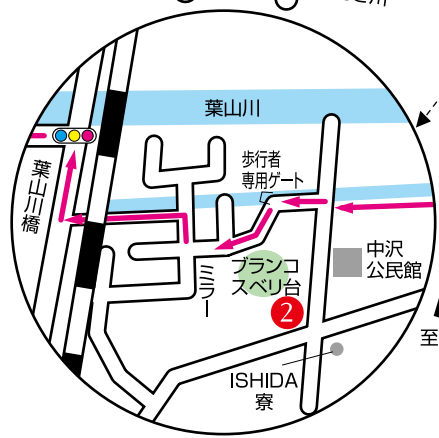

- ルート上の主要なポイント
- ① コミュニティセンター治田西
  - ② ISHIDA寮
  - ③ JRをくぐるトンネル
  - ④ 笠縫東小学校
  - ⑤ めだか池
  - ⑥ 葉山川、いささ川合流地点
  - ⑦ なごみの郷
  - ⑧ 淡海くさつ通り
  - ⑤～①

▲ 葉山川から見える比良山方面

至大津 約10.5km

**目印間の距離**

⑤ コミュニティセンター治田西	0.79	中沢公民館	0.41	JR下葉山川橋信号
1.07	笠縫東小	0.47	下石橋	0.69
1.63	集第一大橋	1.63	なごみの郷湖岸角	
0.41	なごみの郷入り口	0.46	老杉神社	0.94
	淡海くさつ通り			
0.30	正三神社御旅所	1.06	笠縫東小	1.07
	草津東高	0.41	中沢公民館	
0.79	コミュニティセンター治田西	G		

- ルート上の主要なポイント
- ① コミュニティセンター治田西
  - ② ゆうあい館
  - ③ 宇和宮神社
  - ④ 額田部神社
  - ① コミュニティセンター治田西

約7.0km 目印間の距離

⑤ コミュニティセンター治田西	1.20	下鉤西信号
1.00	阿村町南信号	0.83 宇和宮神社
	0.44	大橋保育園
0.56	ビジネス旅館の看板	0.92 新幹線下
	1.13	額田部神社
0.88	コミュニティセンター治田西	①