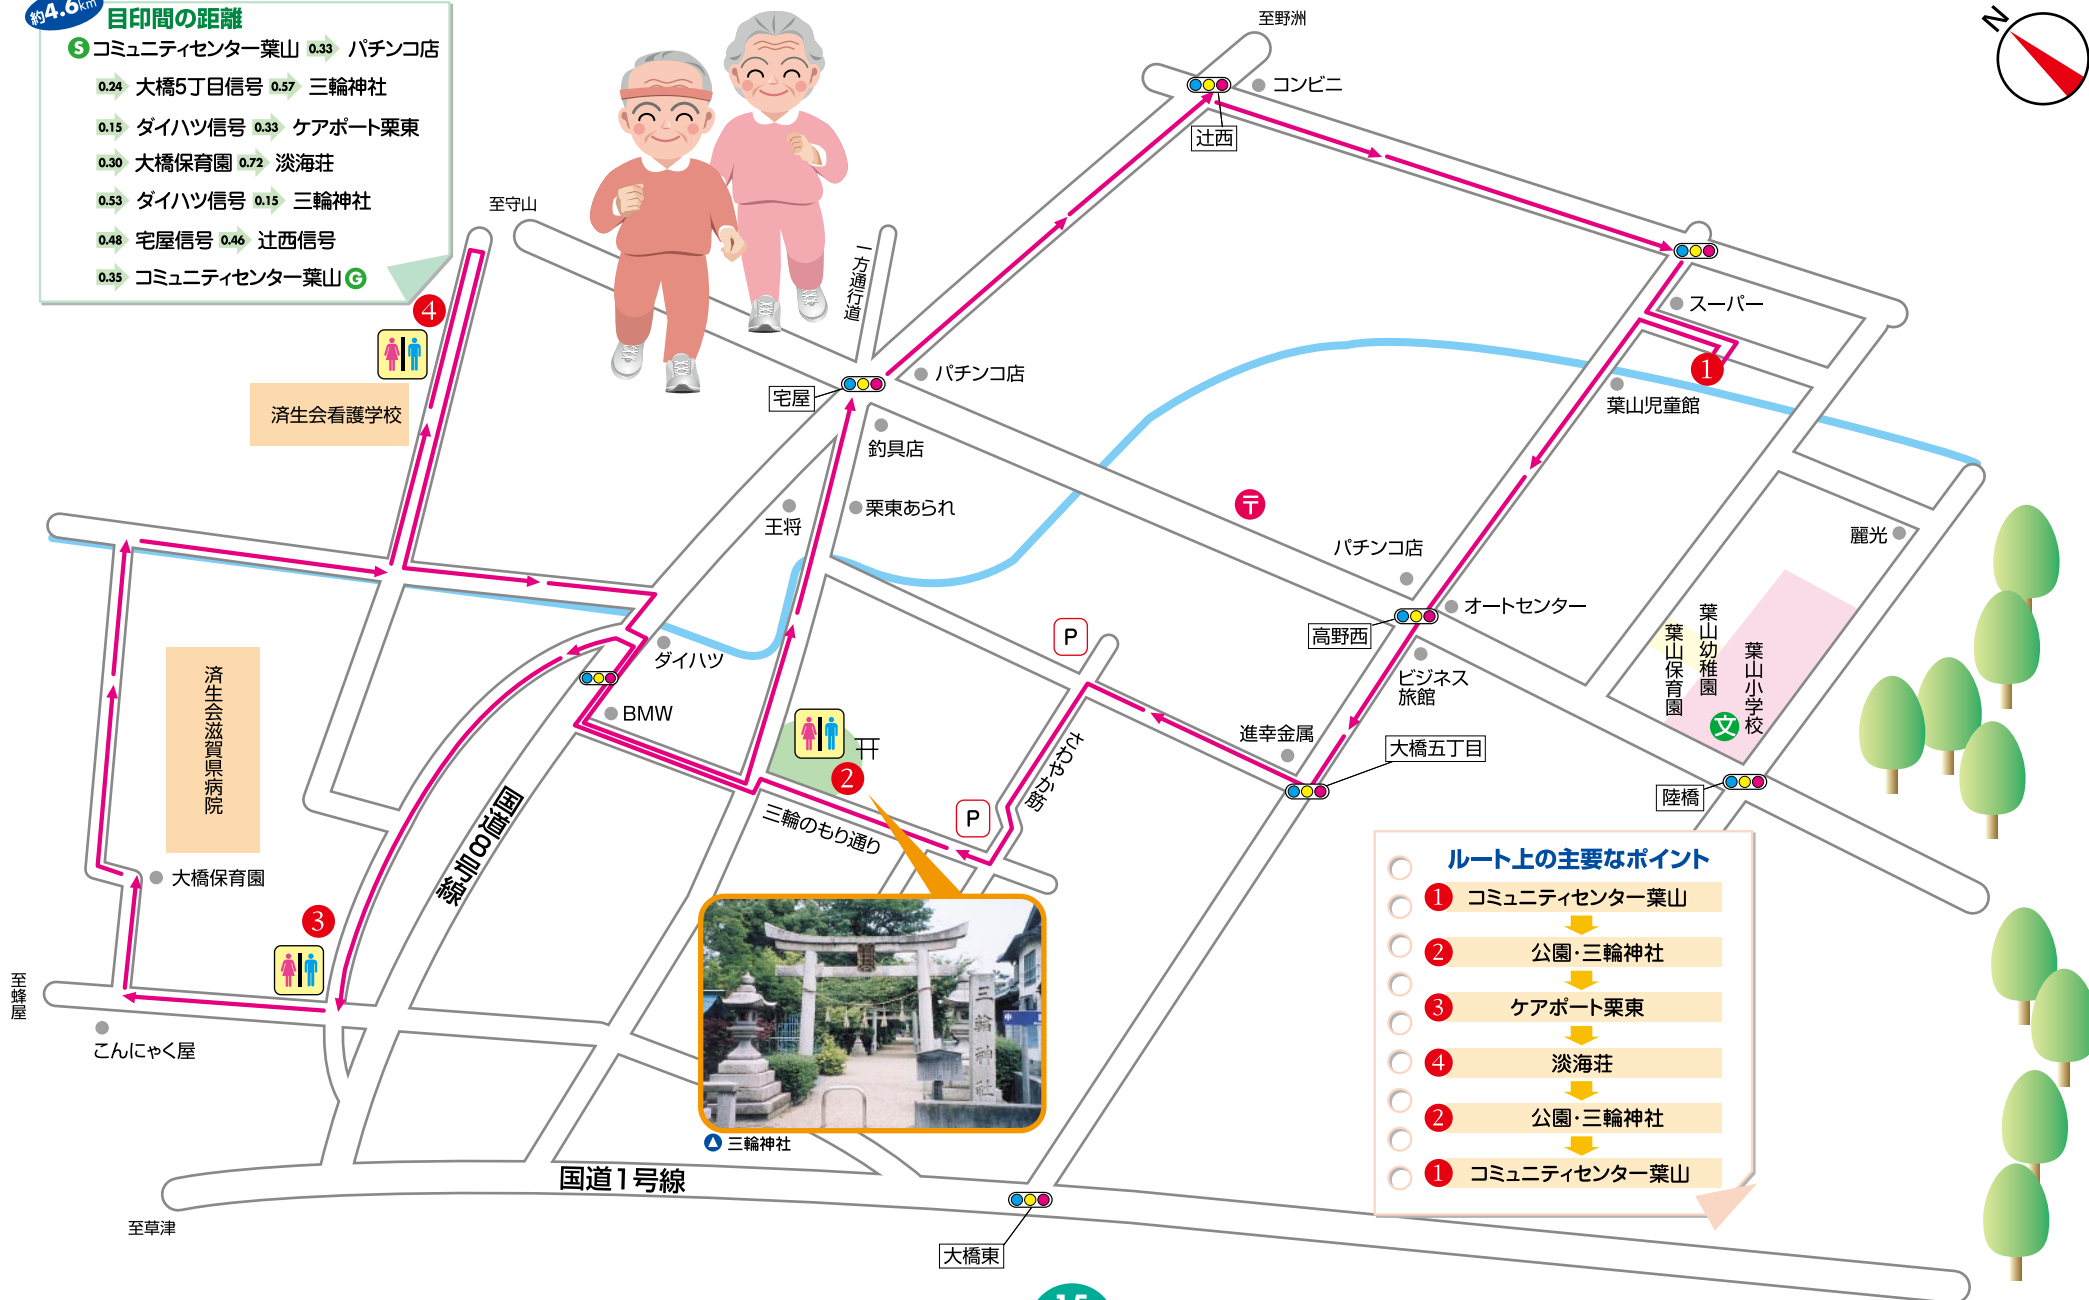

- 約4.6km 目印間の距離
- S コミュニティセンター葉山 0.33 パチンコ店
  - 0.24 大橋5丁目信号 0.57 三輪神社
  - 0.15 ダイハツ信号 0.33 ケアポート栗東
  - 0.30 大橋保育園 0.72 淡海荘
  - 0.53 ダイハツ信号 0.15 三輪神社
  - 0.48 宅屋信号 0.46 辻西信号
  - 0.35 コミュニティセンター葉山 ● G

- ルート上の主要なポイント**
- 1 コミュニティセンター葉山
  - ↓
  - 2 公園・三輪神社
  - ↓
  - 3 ケアポート栗東
  - ↓
  - 4 淡海荘
  - ↓
  - 2 公園・三輪神社
  - ↓
  - 1 コミュニティセンター葉山