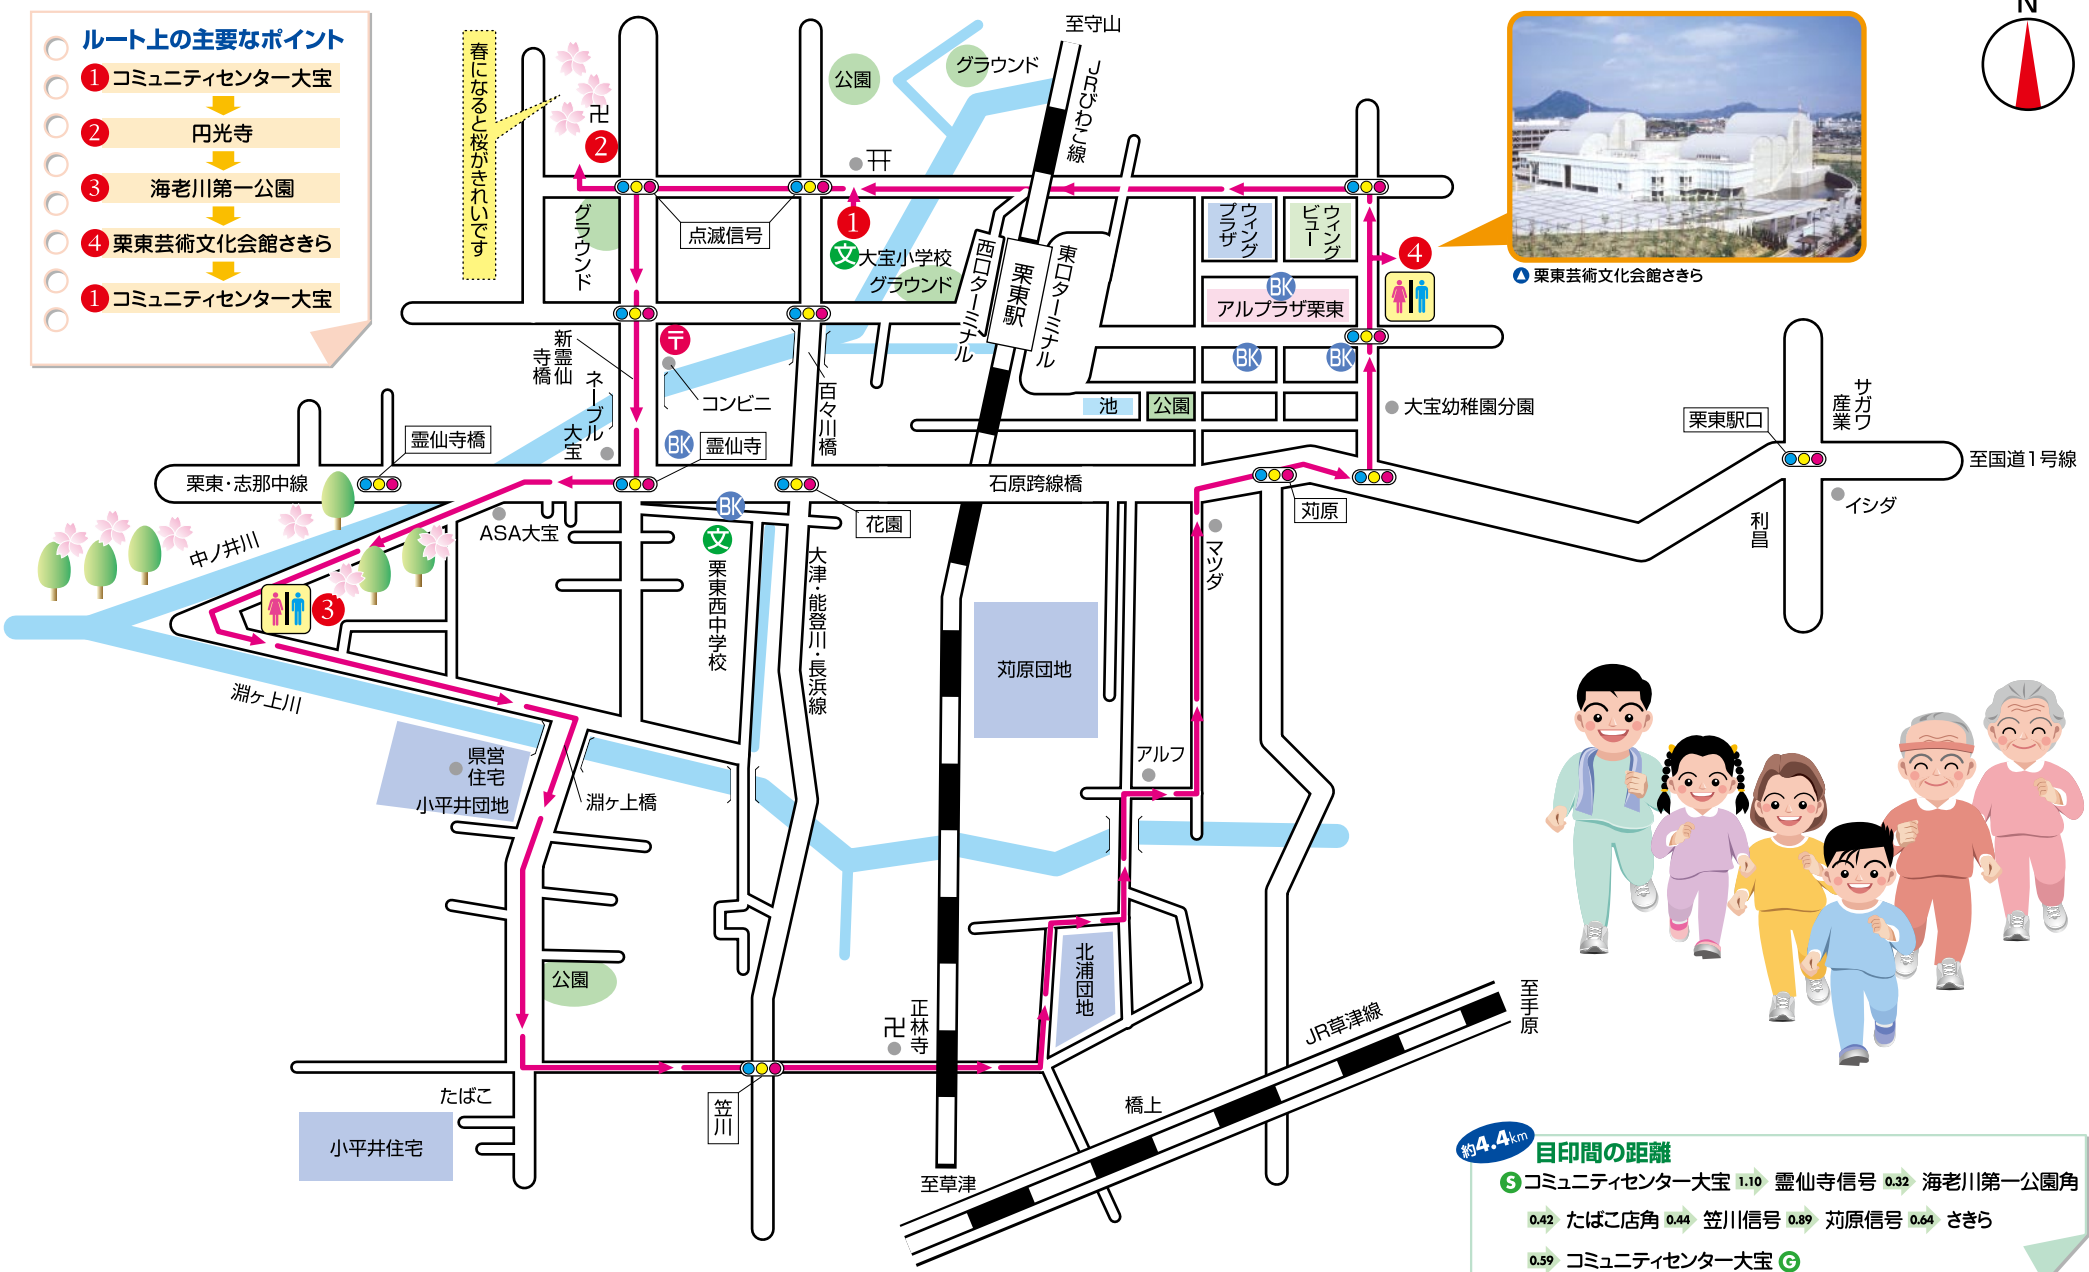

栗東市

ウォーキングマップ

7 大宝・大宝東学区 Aコース

所要時間：約1時間30分
約5.7km

- ルート上の主要なポイント
- 1 コミュニティセンター大宝
 - 2 大宝神社
 - 3 第二公園
 - 4 宇和宮神社
 - 5 栗東芸術文化会館さくら
 - 1 コミュニティセンター大宝

約5.7km 目印間の距離

5	コミュニティセンター大宝	0.83	JRガード下
0.41	第二公園	1.34	宇和宮神社
0.44	大橋保育園	0.56	ビジネス旅館の看板
0.56	ビジネス旅館の看板	0.56	新幹線下
0.95	新幹線下	0.95	さくら
0.39	コミュニティセンター大宝	0.39	コミュニティセンター大宝

大宝神社

この辺りから見える比良山の景色は絶景!

栗東市

ウォーキングマップ

⑧ 大宝・大宝東学区 Bコース

所要時間：約1時間
約4.4km

- ルート上の主要なポイント
- ① コミュニティセンター大宝
 - ② 円光寺
 - ③ 海老川第一公園
 - ④ 栗東芸術文化会館さくら
 - ① コミュニティセンター大宝

春になると桜がきれいです

④ 栗東芸術文化会館さくら

約4.4km 目印間の距離

⑤ コミュニティセンター大宝	1.10	霊仙寺信号	0.32	海老川第一公園角	0.42	たばこ店角	0.44	笠川信号	0.89	荻原信号	0.64	さくら	0.59	コミュニティセンター大宝	⑤
----------------	------	-------	------	----------	------	-------	------	------	------	------	------	-----	------	--------------	---