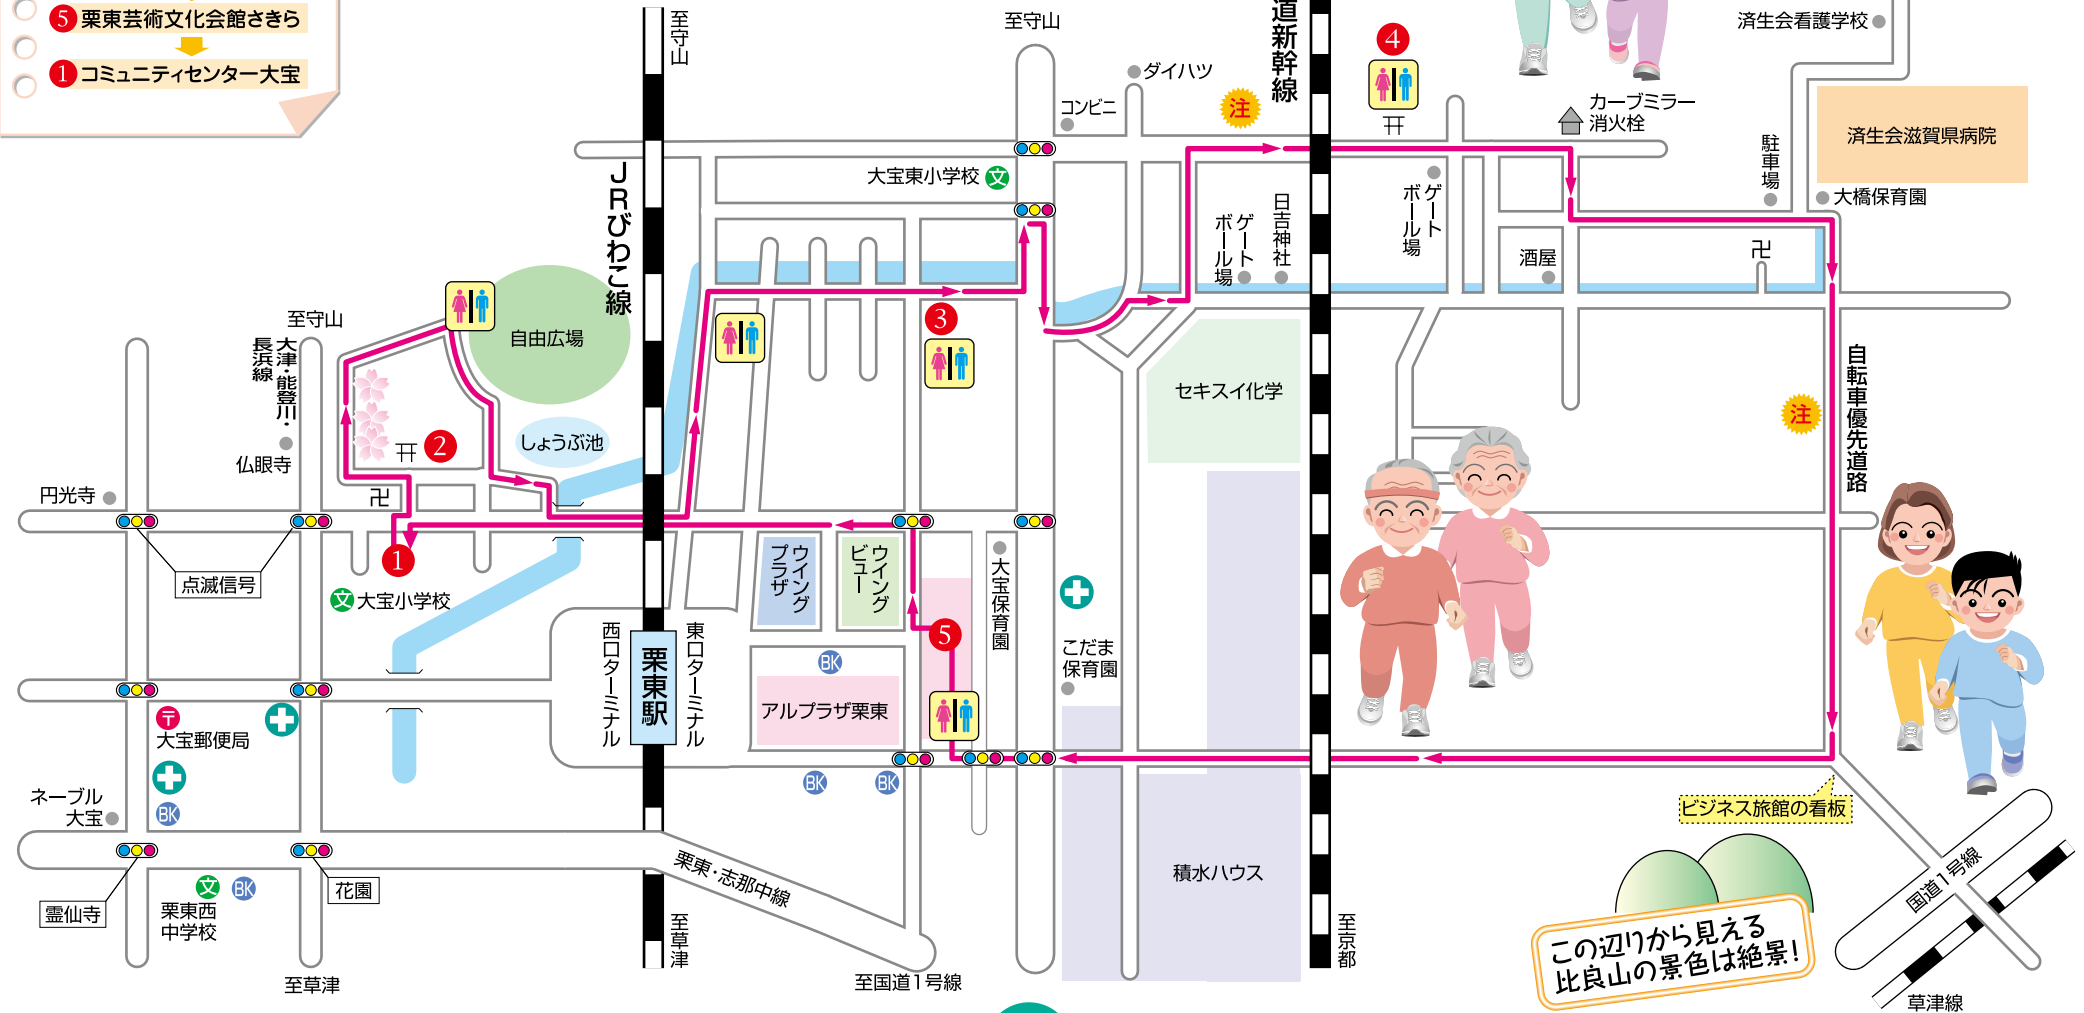

栗東市

ウォーキングマップ

7 大宝・大宝東学区 Aコース

所要時間：約1時間30分
約5.7km

- ルート上の主要なポイント
- 1 コミュニティセンター大宝
 - 2 大宝神社
 - 3 第二公園
 - 4 宇和宮神社
 - 5 栗東芸術文化会館さくら
 - 1 コミュニティセンター大宝

約5.7km 目印間の距離

5	コミュニティセンター大宝	0.83	JRガード下
0.41	第二公園	1.34	宇和宮神社
0.44	大橋保育園	0.56	ビジネス旅館の看板
0.56	ビジネス旅館の看板	0.56	新幹線下
0.95	新幹線下	0.95	さくら
0.39	コミュニティセンター大宝	0.39	コミュニティセンター大宝

大宝神社

この辺りから見える比良山の景色は絶景!

栗東市

ウォーキングマップ

⑧ 大宝・大宝東学区 Bコース

所要時間：約1時間
約4.4km

- ルート上の主要なポイント
- ① コミュニティセンター大宝
 - ② 円光寺
 - ③ 海老川第一公園
 - ④ 栗東芸術文化会館さくら
 - ① コミュニティセンター大宝

春になると桜がきれいです

④ 栗東芸術文化会館さくら

約4.4km 目印間の距離

⑤ コミュニティセンター大宝	1.10	霊仙寺信号	0.32	海老川第一公園角	0.42	たばこ店角	0.44	笠川信号	0.89	荻原信号	0.64	さくら	0.59	コミュニティセンター大宝	⑤
----------------	------	-------	------	----------	------	-------	------	------	------	------	------	-----	------	--------------	---