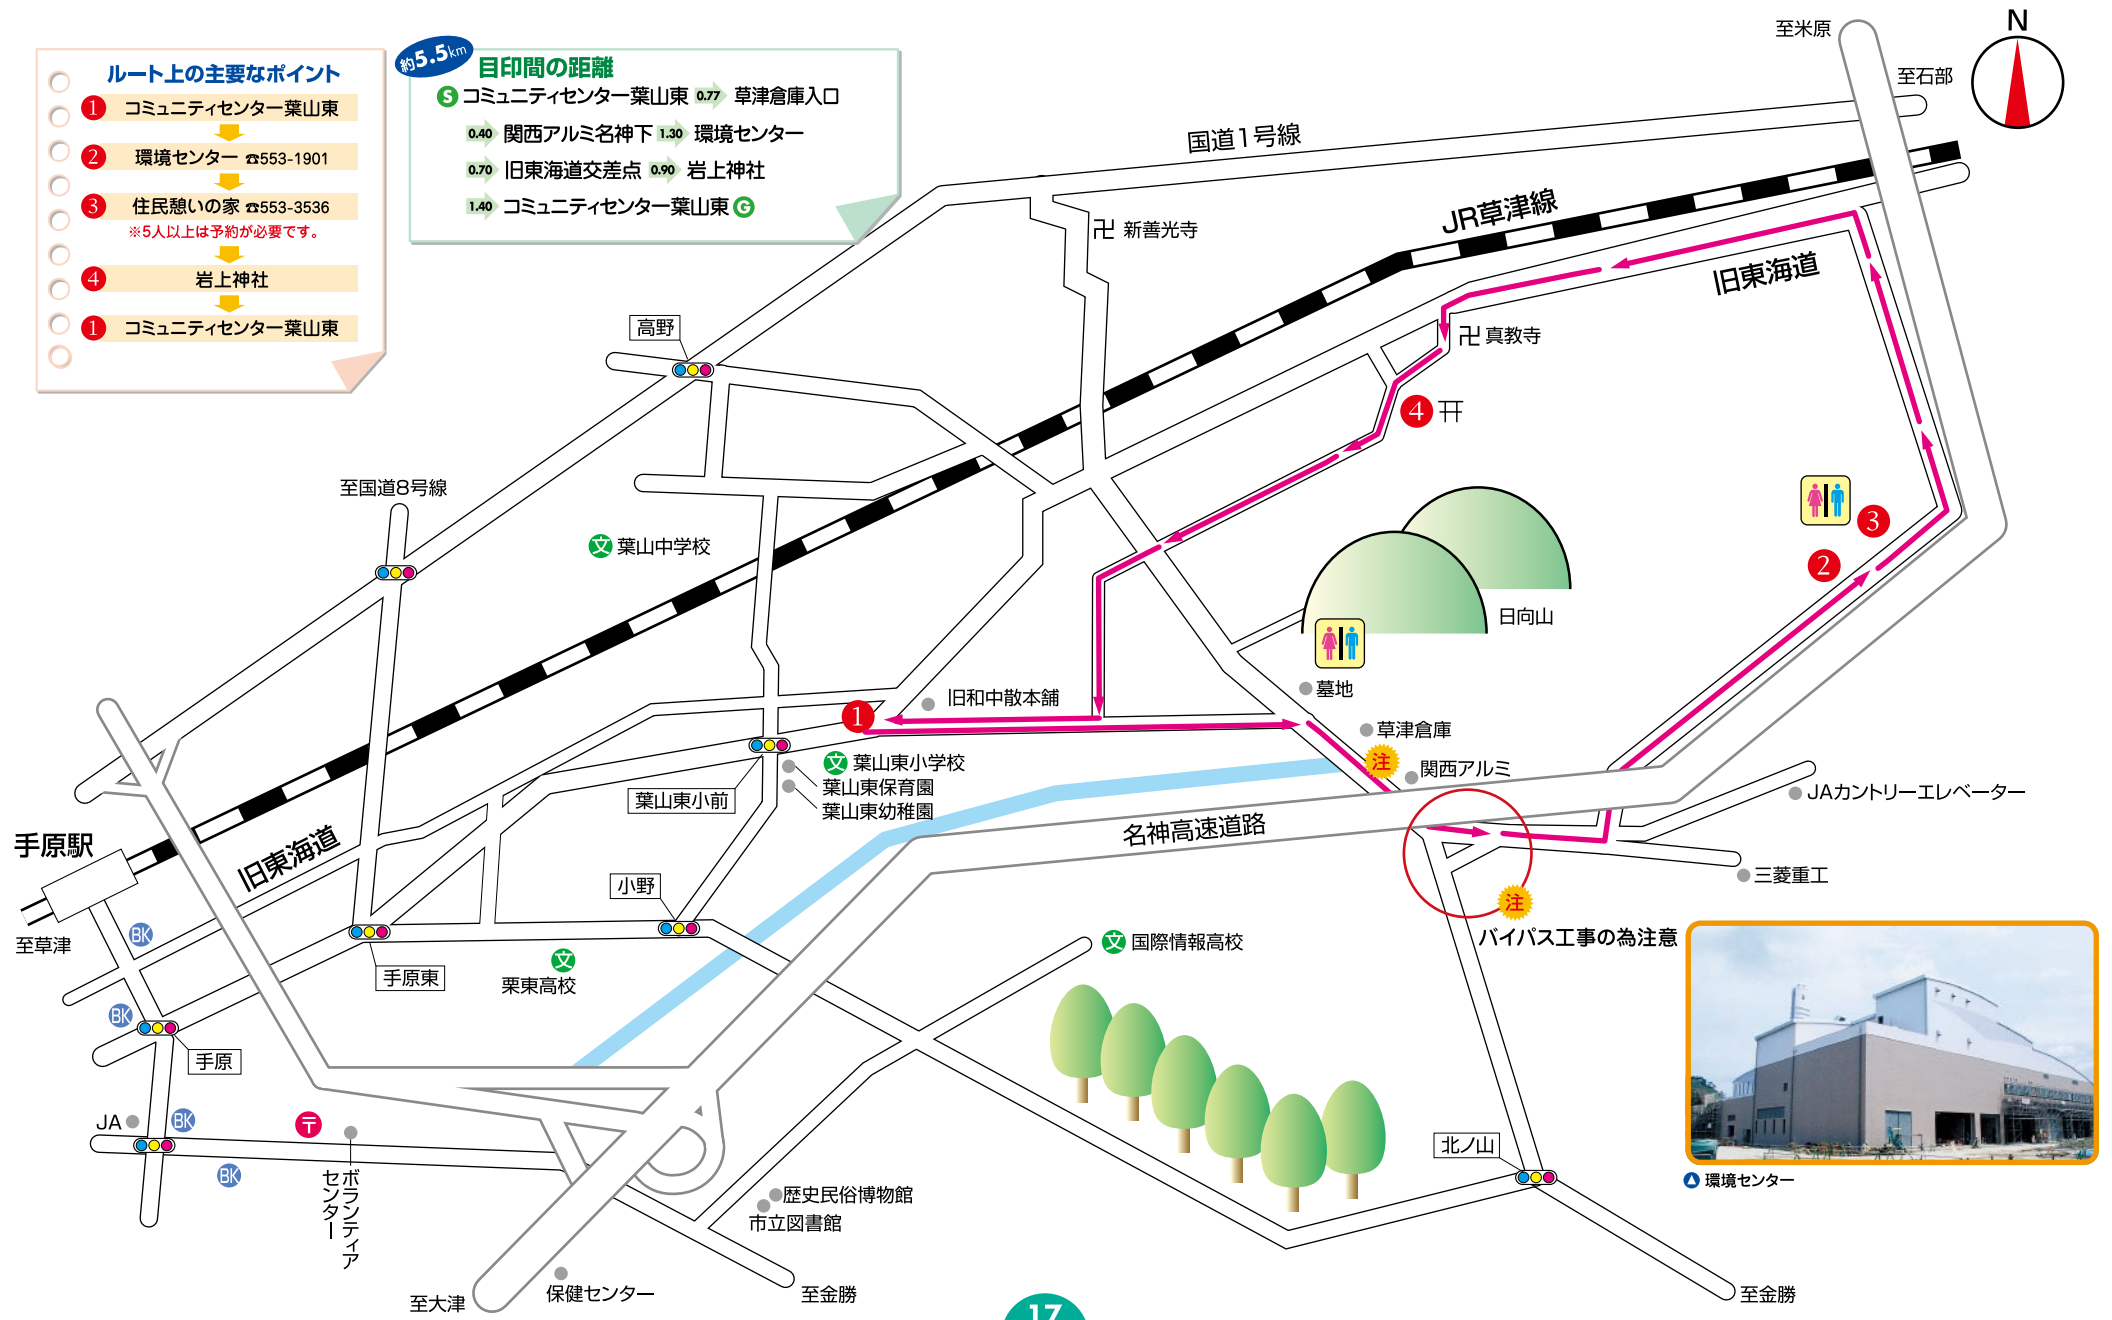

- ルート上の主要なポイント
- ① コミュニティセンター葉山東
 - ② 近江成田山
 - ③ 栗東墓地公園・万年寺
 - ④ 自然観察の森 ☎554-1313
 - ① コミュニティセンター葉山東

▲ 旧和中散本舗

▲ 栗東自然観察の森

約5.6km 目印間の距離

⑤	コミュニティセンター葉山東	0.77	草津倉庫入口
		0.40	関西アルミ名神下
		0.71	北ノ山信号
		1.50	万年寺
		1.02	名神高速下
		0.56	近畿健康管理センター
		0.61	コミュニティセンター葉山東

栗東市 ウォーキングマップ

13 葉山東学区 Bコース

所要時間：約2時間
約5.5km

- ルート上の主要なポイント**
- ① コミュニティセンター葉山東
 - ② 環境センター ☎553-1901
 - ③ 住民憩いの家 ☎553-3536
※5人以上は予約が必要です。
 - ④ 岩上神社
 - ① コミュニティセンター葉山東

約5.5km **目印間の距離**

⑤	コミュニティセンター葉山東	0.77	草津倉庫入口
0.40	関西アルミ名神下	1.30	環境センター
0.70	旧東海道交差点	0.90	岩上神社
1.40	コミュニティセンター葉山東	⑥	