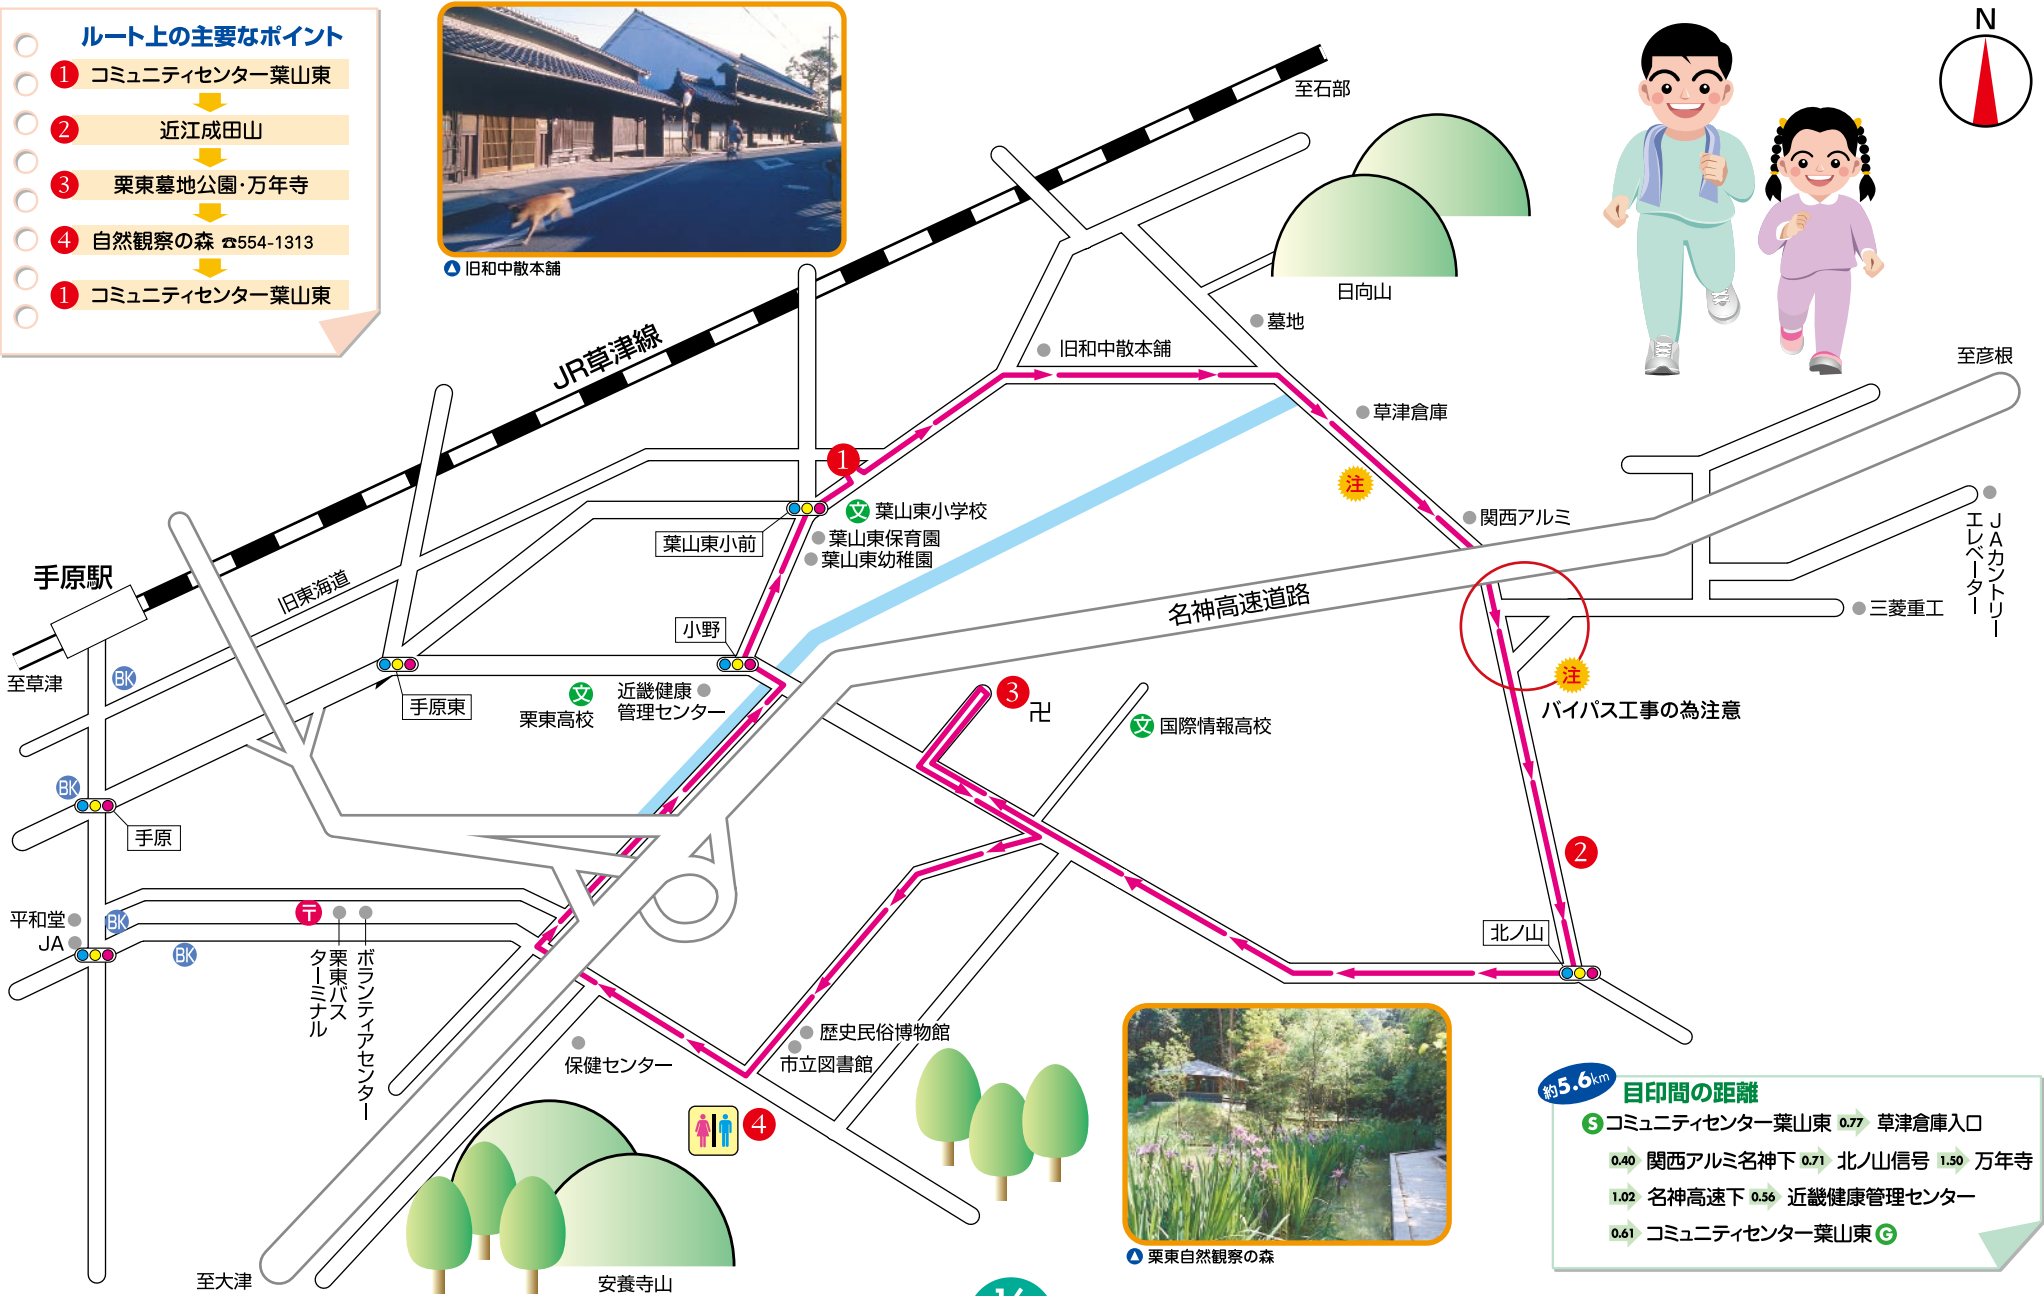

- ルート上の主要なポイント
- ① コミュニティセンター葉山東
 - ② 近江成田山
 - ③ 栗東墓地公園・万年寺
 - ④ 自然観察の森 ☎554-1313
 - ① コミュニティセンター葉山東

▲ 旧和中散本舗

▲ 栗東自然観察の森

約5.6km 目印間の距離

⑤	コミュニティセンター葉山東	0.77	草津倉庫入口
		0.40	関西アルミ名神下
		0.71	北ノ山信号
		1.50	万年寺
		1.02	名神高速下
		0.56	近畿健康管理センター
		0.61	コミュニティセンター葉山東

栗東市 ウォーキングマップ

13 葉山東学区 Bコース

所要時間：約2時間
約5.5km

- ルート上の主要なポイント**
- ① コミュニティセンター葉山東
 - ② 環境センター ☎553-1901
 - ③ 住民憩いの家 ☎553-3536
※5人以上は予約が必要です。
 - ④ 岩上神社
 - ① コミュニティセンター葉山東

約5.5km **目印間の距離**

⑤	コミュニティセンター葉山東	0.77	草津倉庫入口
0.40	関西アルミ名神下	1.30	環境センター
0.70	旧東海道交差点	0.90	岩上神社
1.40	コミュニティセンター葉山東	⑥	