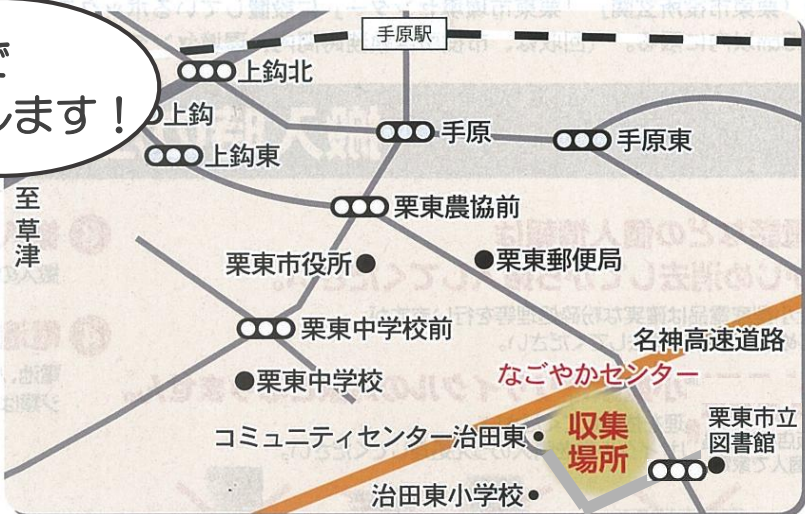

※テレビ、エアコン、洗濯機・衣類乾燥機、冷蔵庫は回収できません。

※乾電池・バッテリーは抜いてください。

※次回は平成31年2月開催予定。詳細はHP、回覧にてお知らせします。

回収できる使用済小型家電 詳しくは裏面をご覧ください。