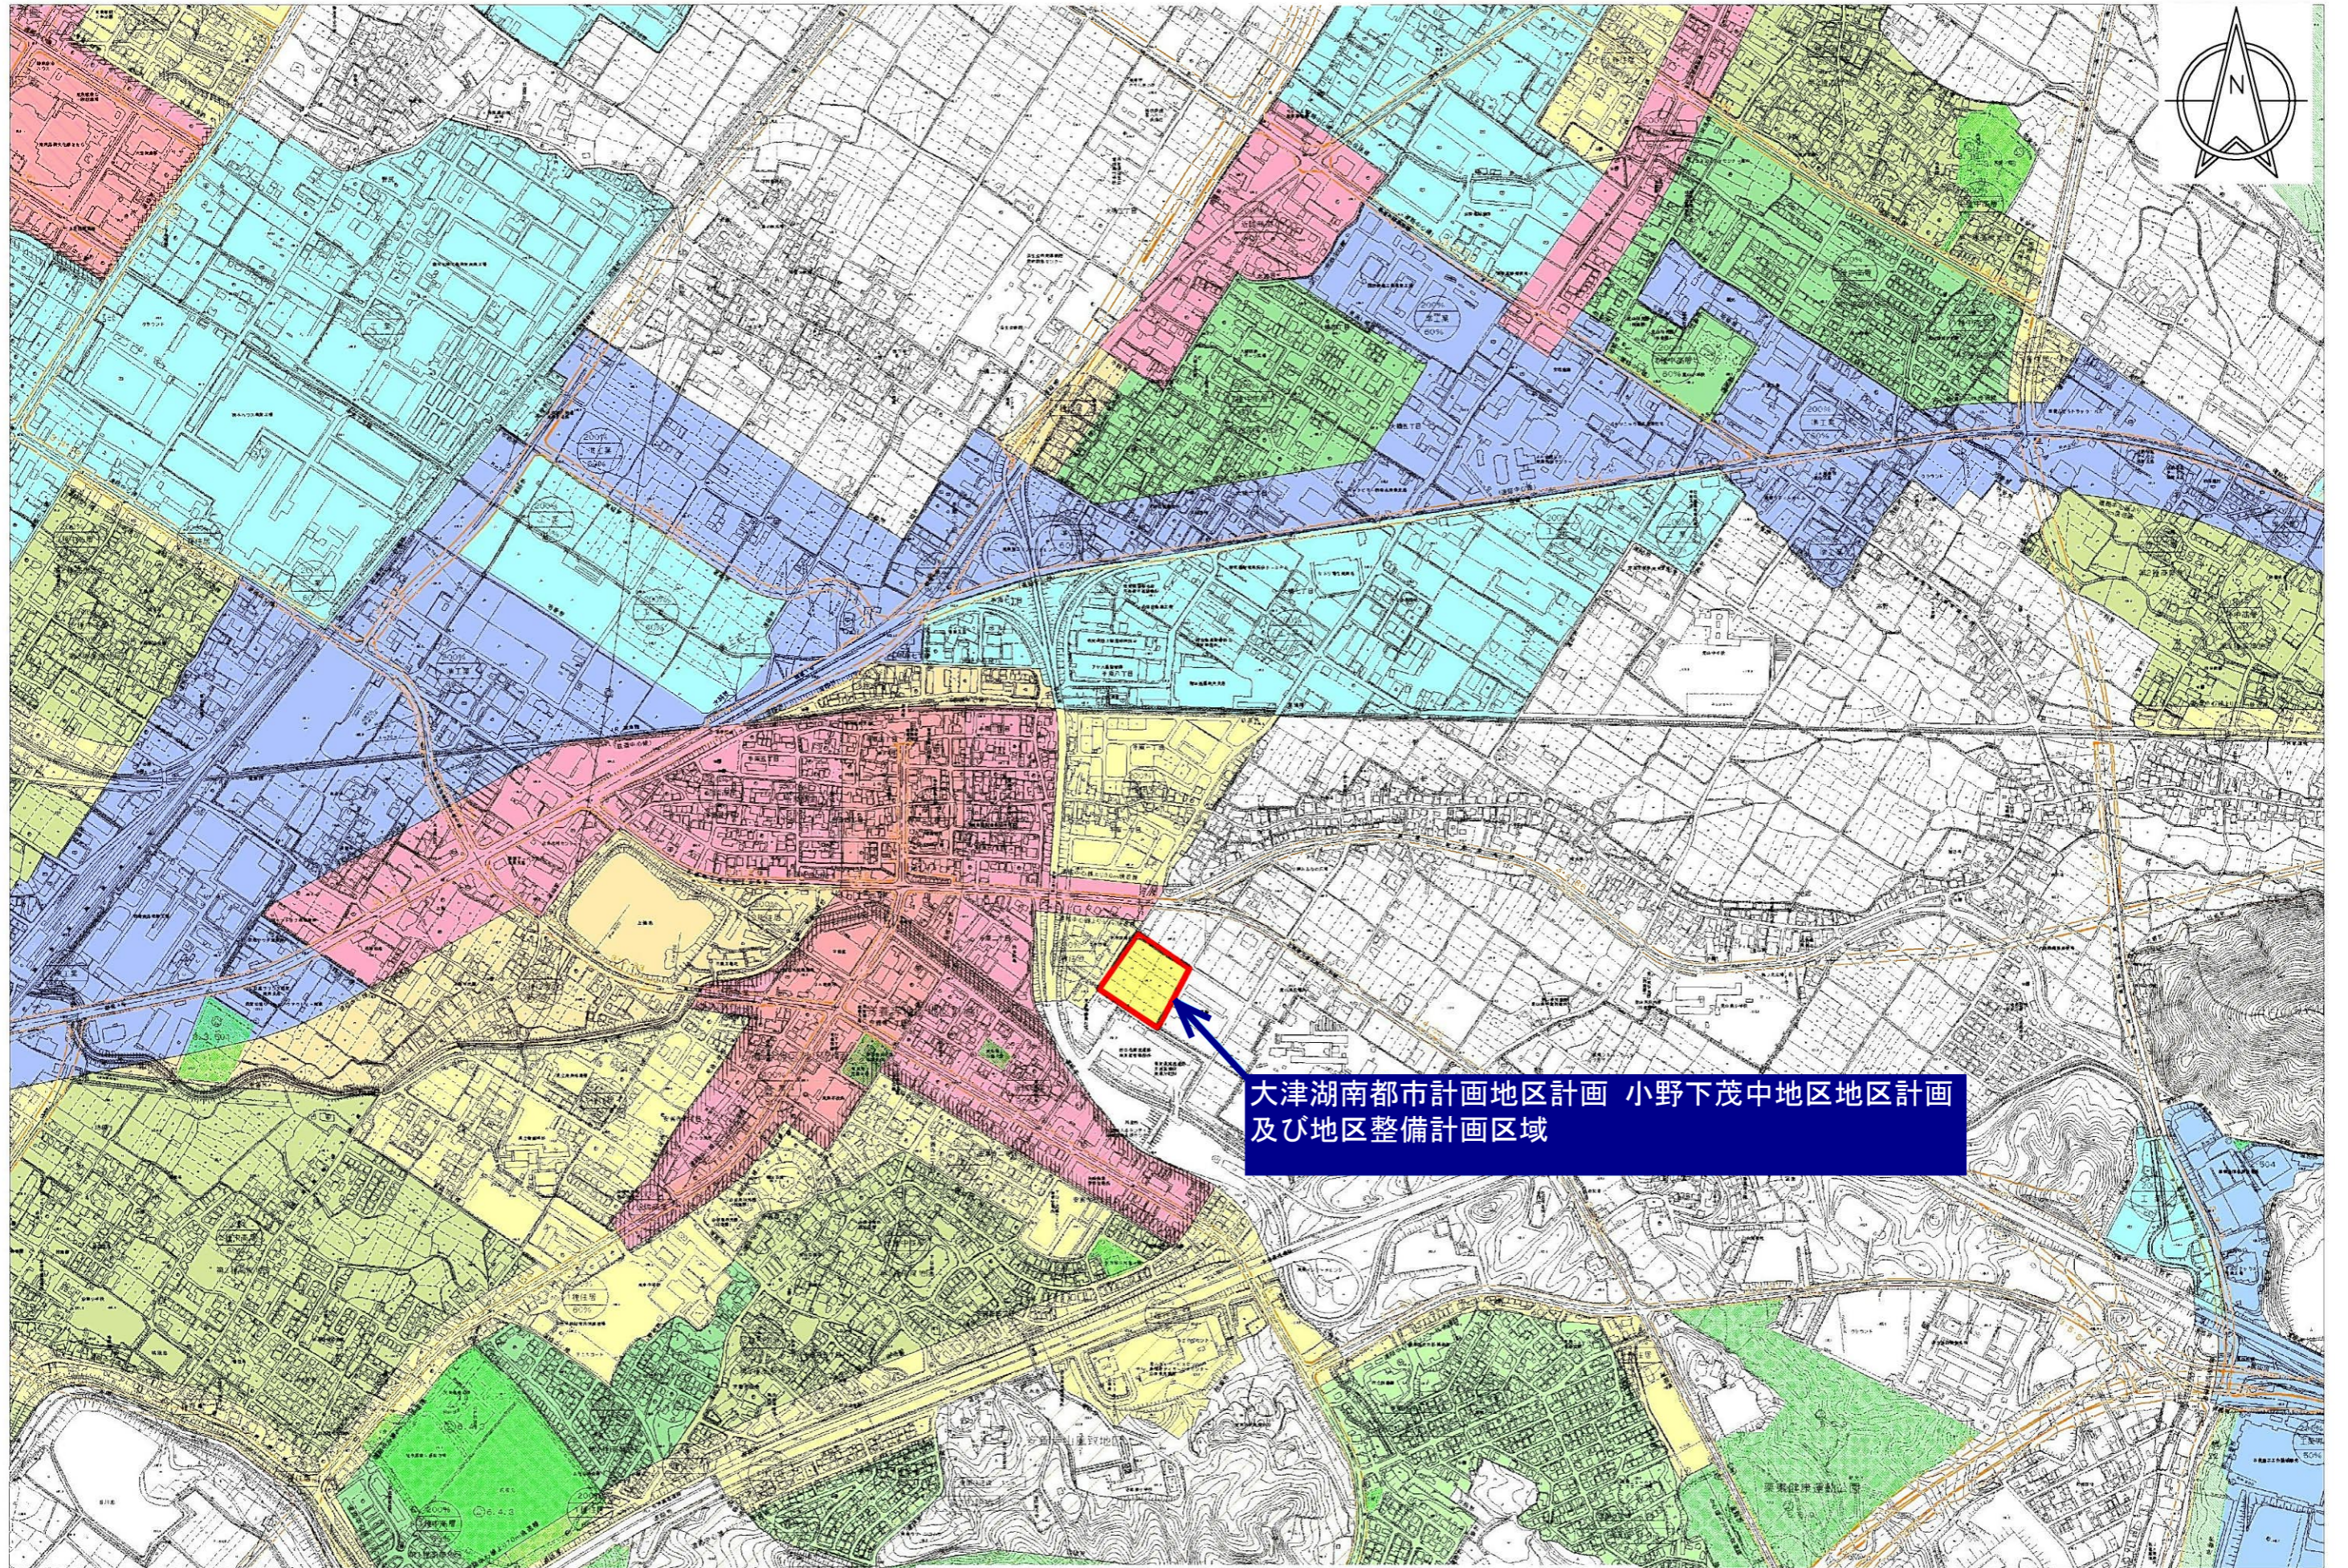

総括図

大津湖南都市計画地区計画 小野下茂中地区地区計画
及び地区整備計画区域

1 : 10,000

計 画 図

S=1:600

大津湖南都市計画地区計画 小野下茂中地区地区計画
及び地区整備計画区域
(1.1ha)

凡 例	
	地区計画区域 1.1ha
	地区整備計画区域 戸建住宅地区 1.1ha

西日本高速道路果実管理事務所