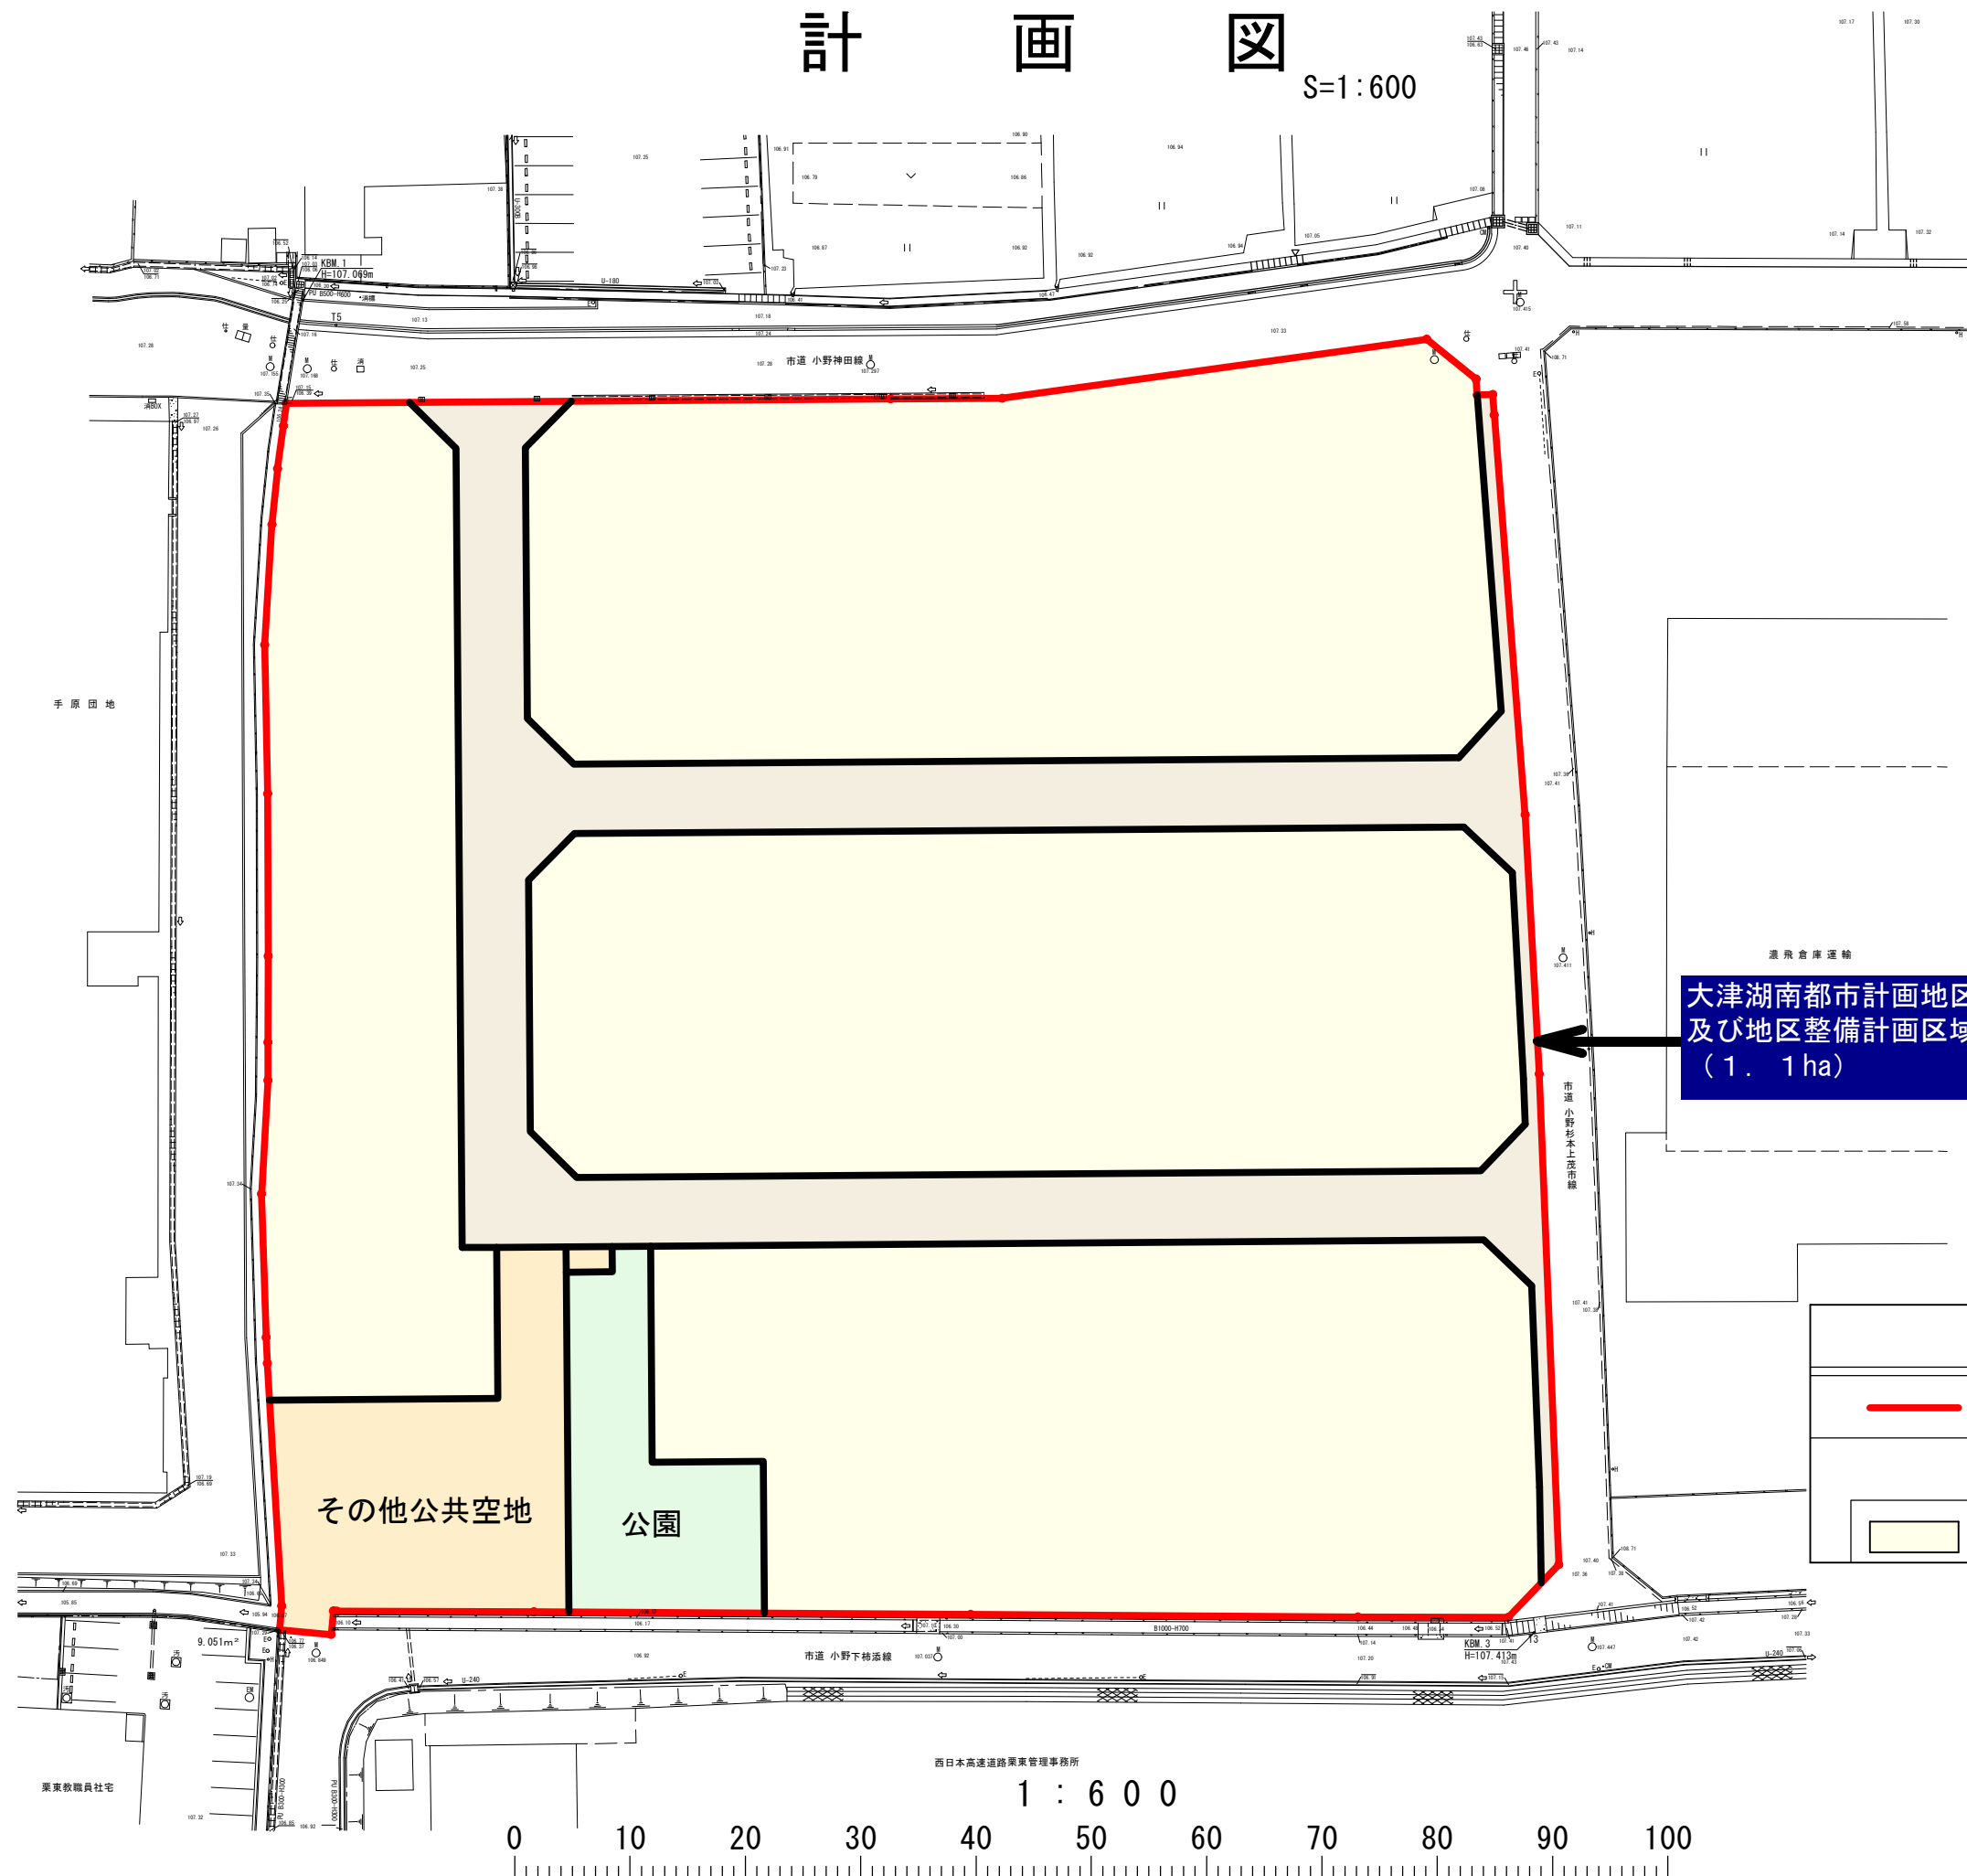

総括図

大津湖南都市計画地区計画 小野下茂中地区地区計画
及び地区整備計画区域

1 : 10,000

計 画 図

S=1:600

大津湖南都市計画地区計画 小野下茂中地区地区計画
及び地区整備計画区域
(1.1ha)

凡 例	
	地区計画区域 1.1ha
	地区整備計画区域 戸建住宅地区 1.1ha

西日本高速道路果実管理事務所