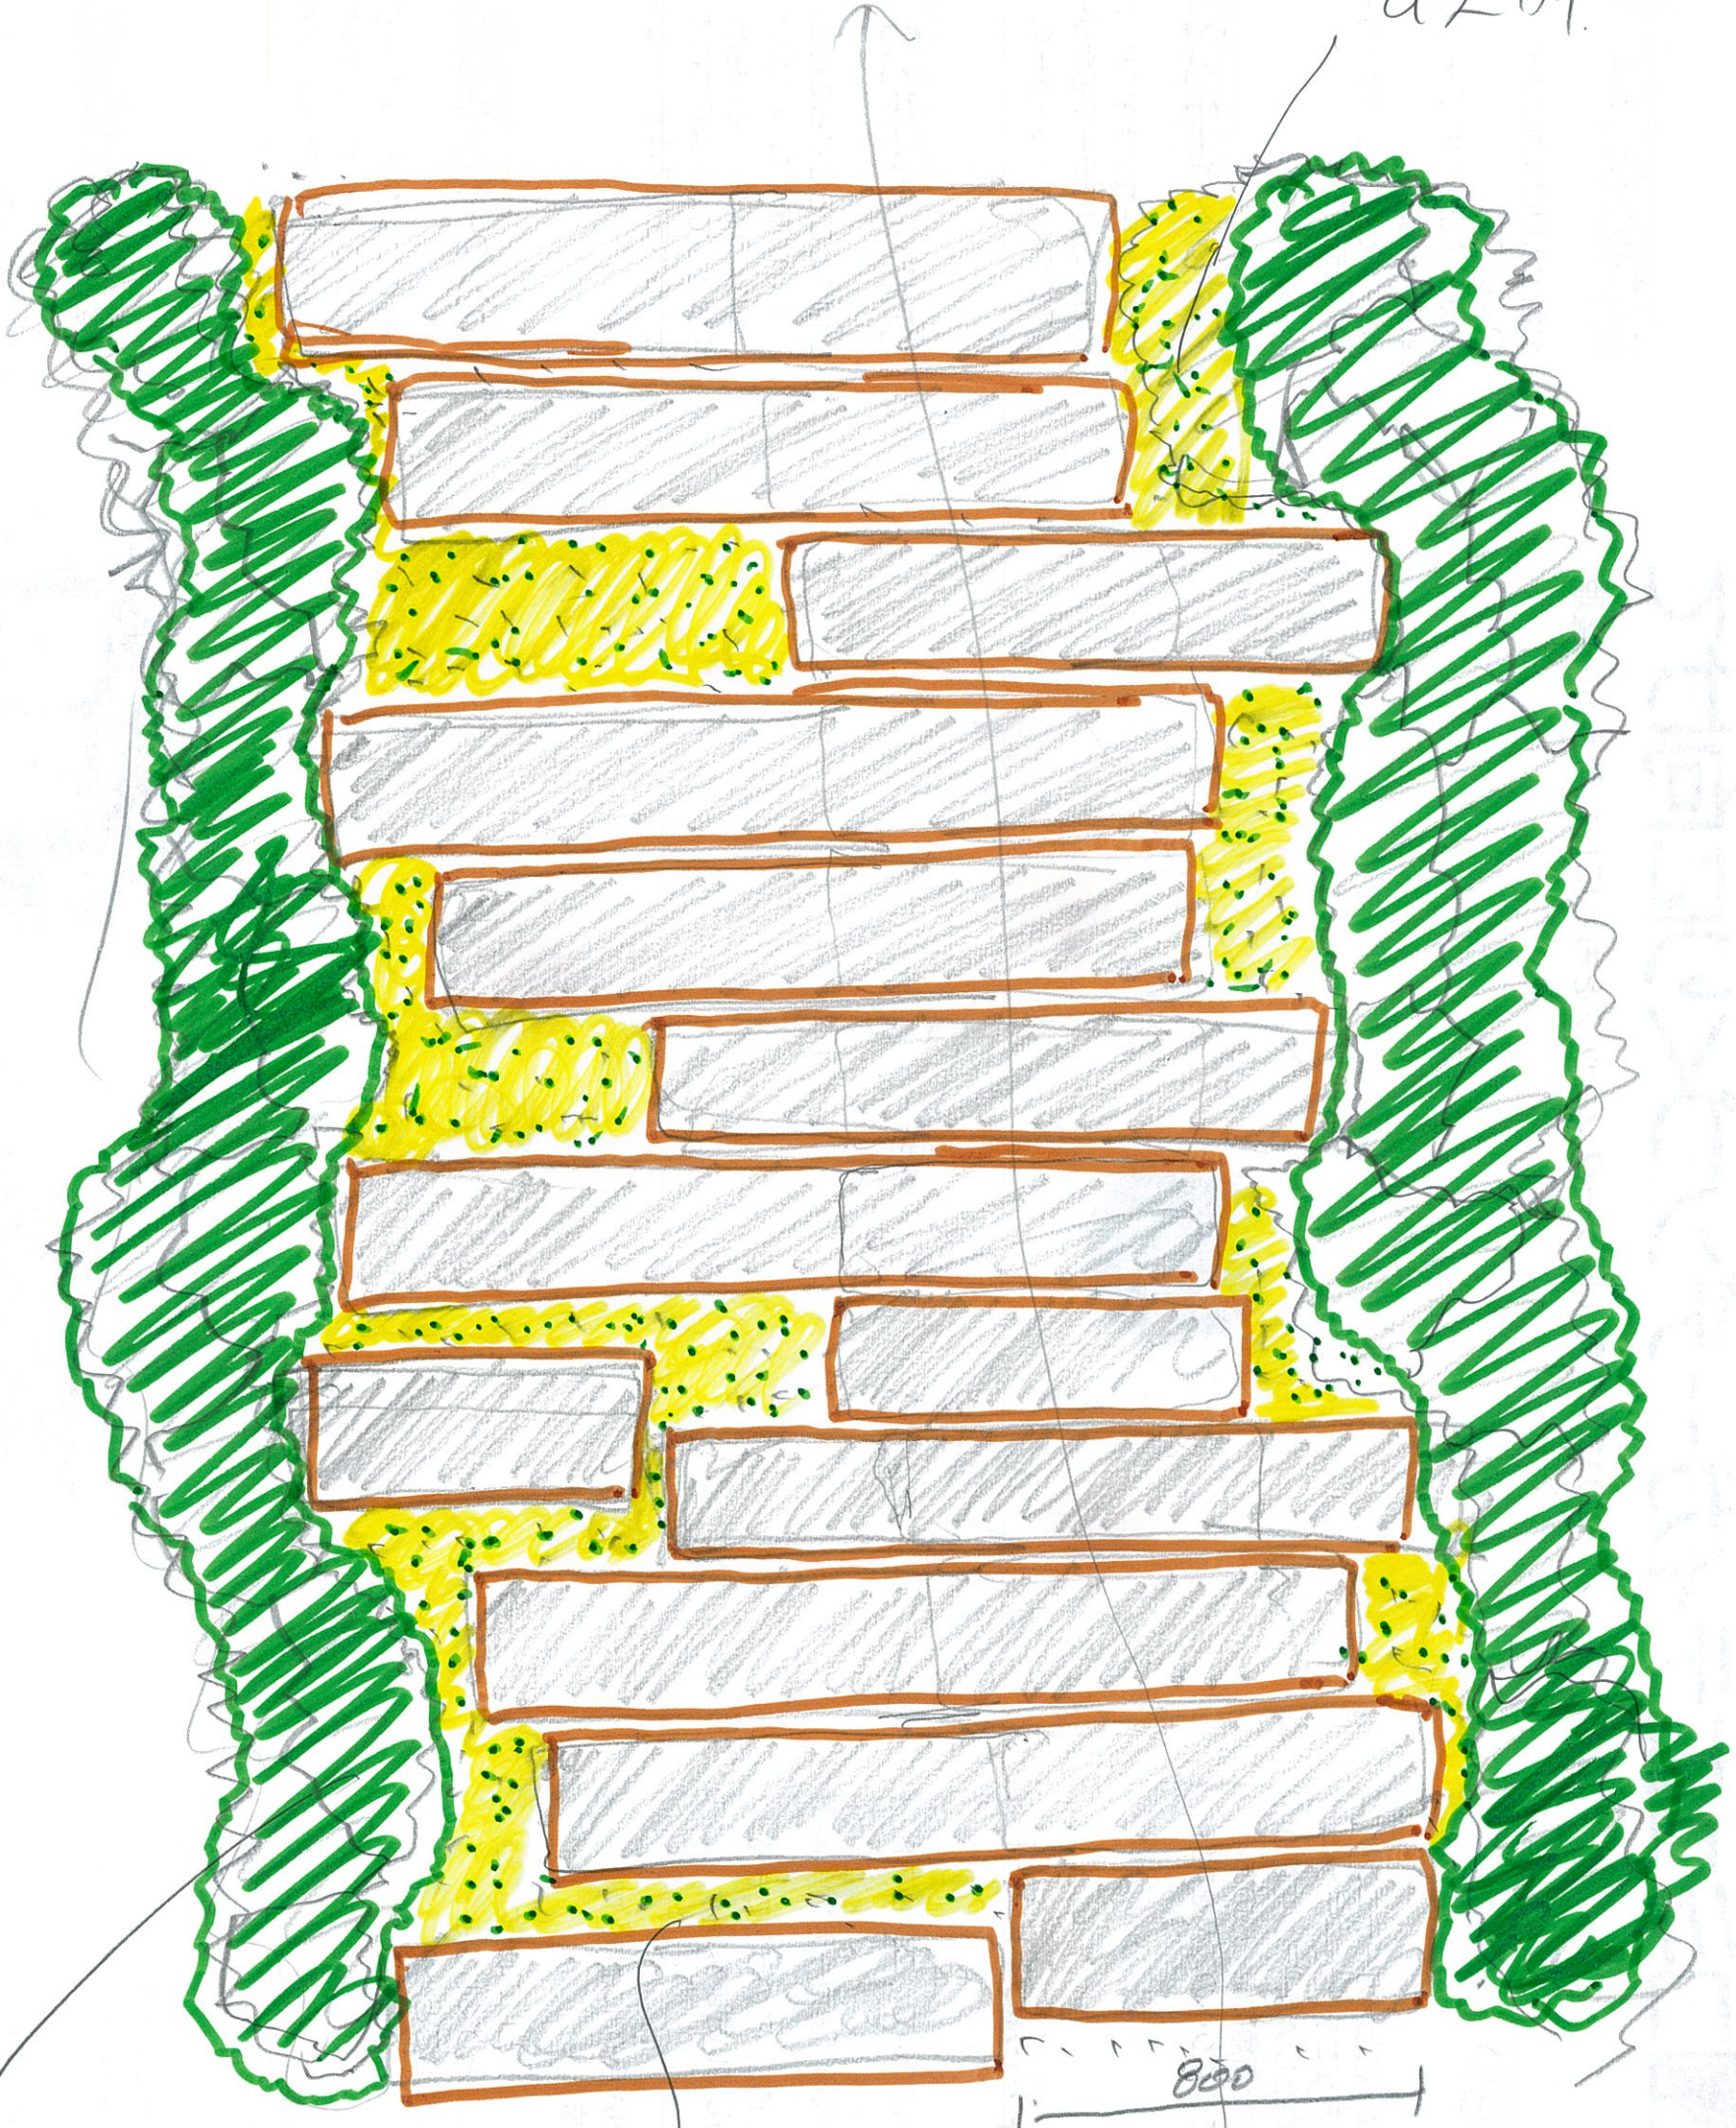

巻子 20-70 ガーデン

1.1 T=7
4204.

0-20211-(1/2)
ラバ...
三色...
(セラ...)

1.1 7 7 7 7 (ロジカウ102)

800

250