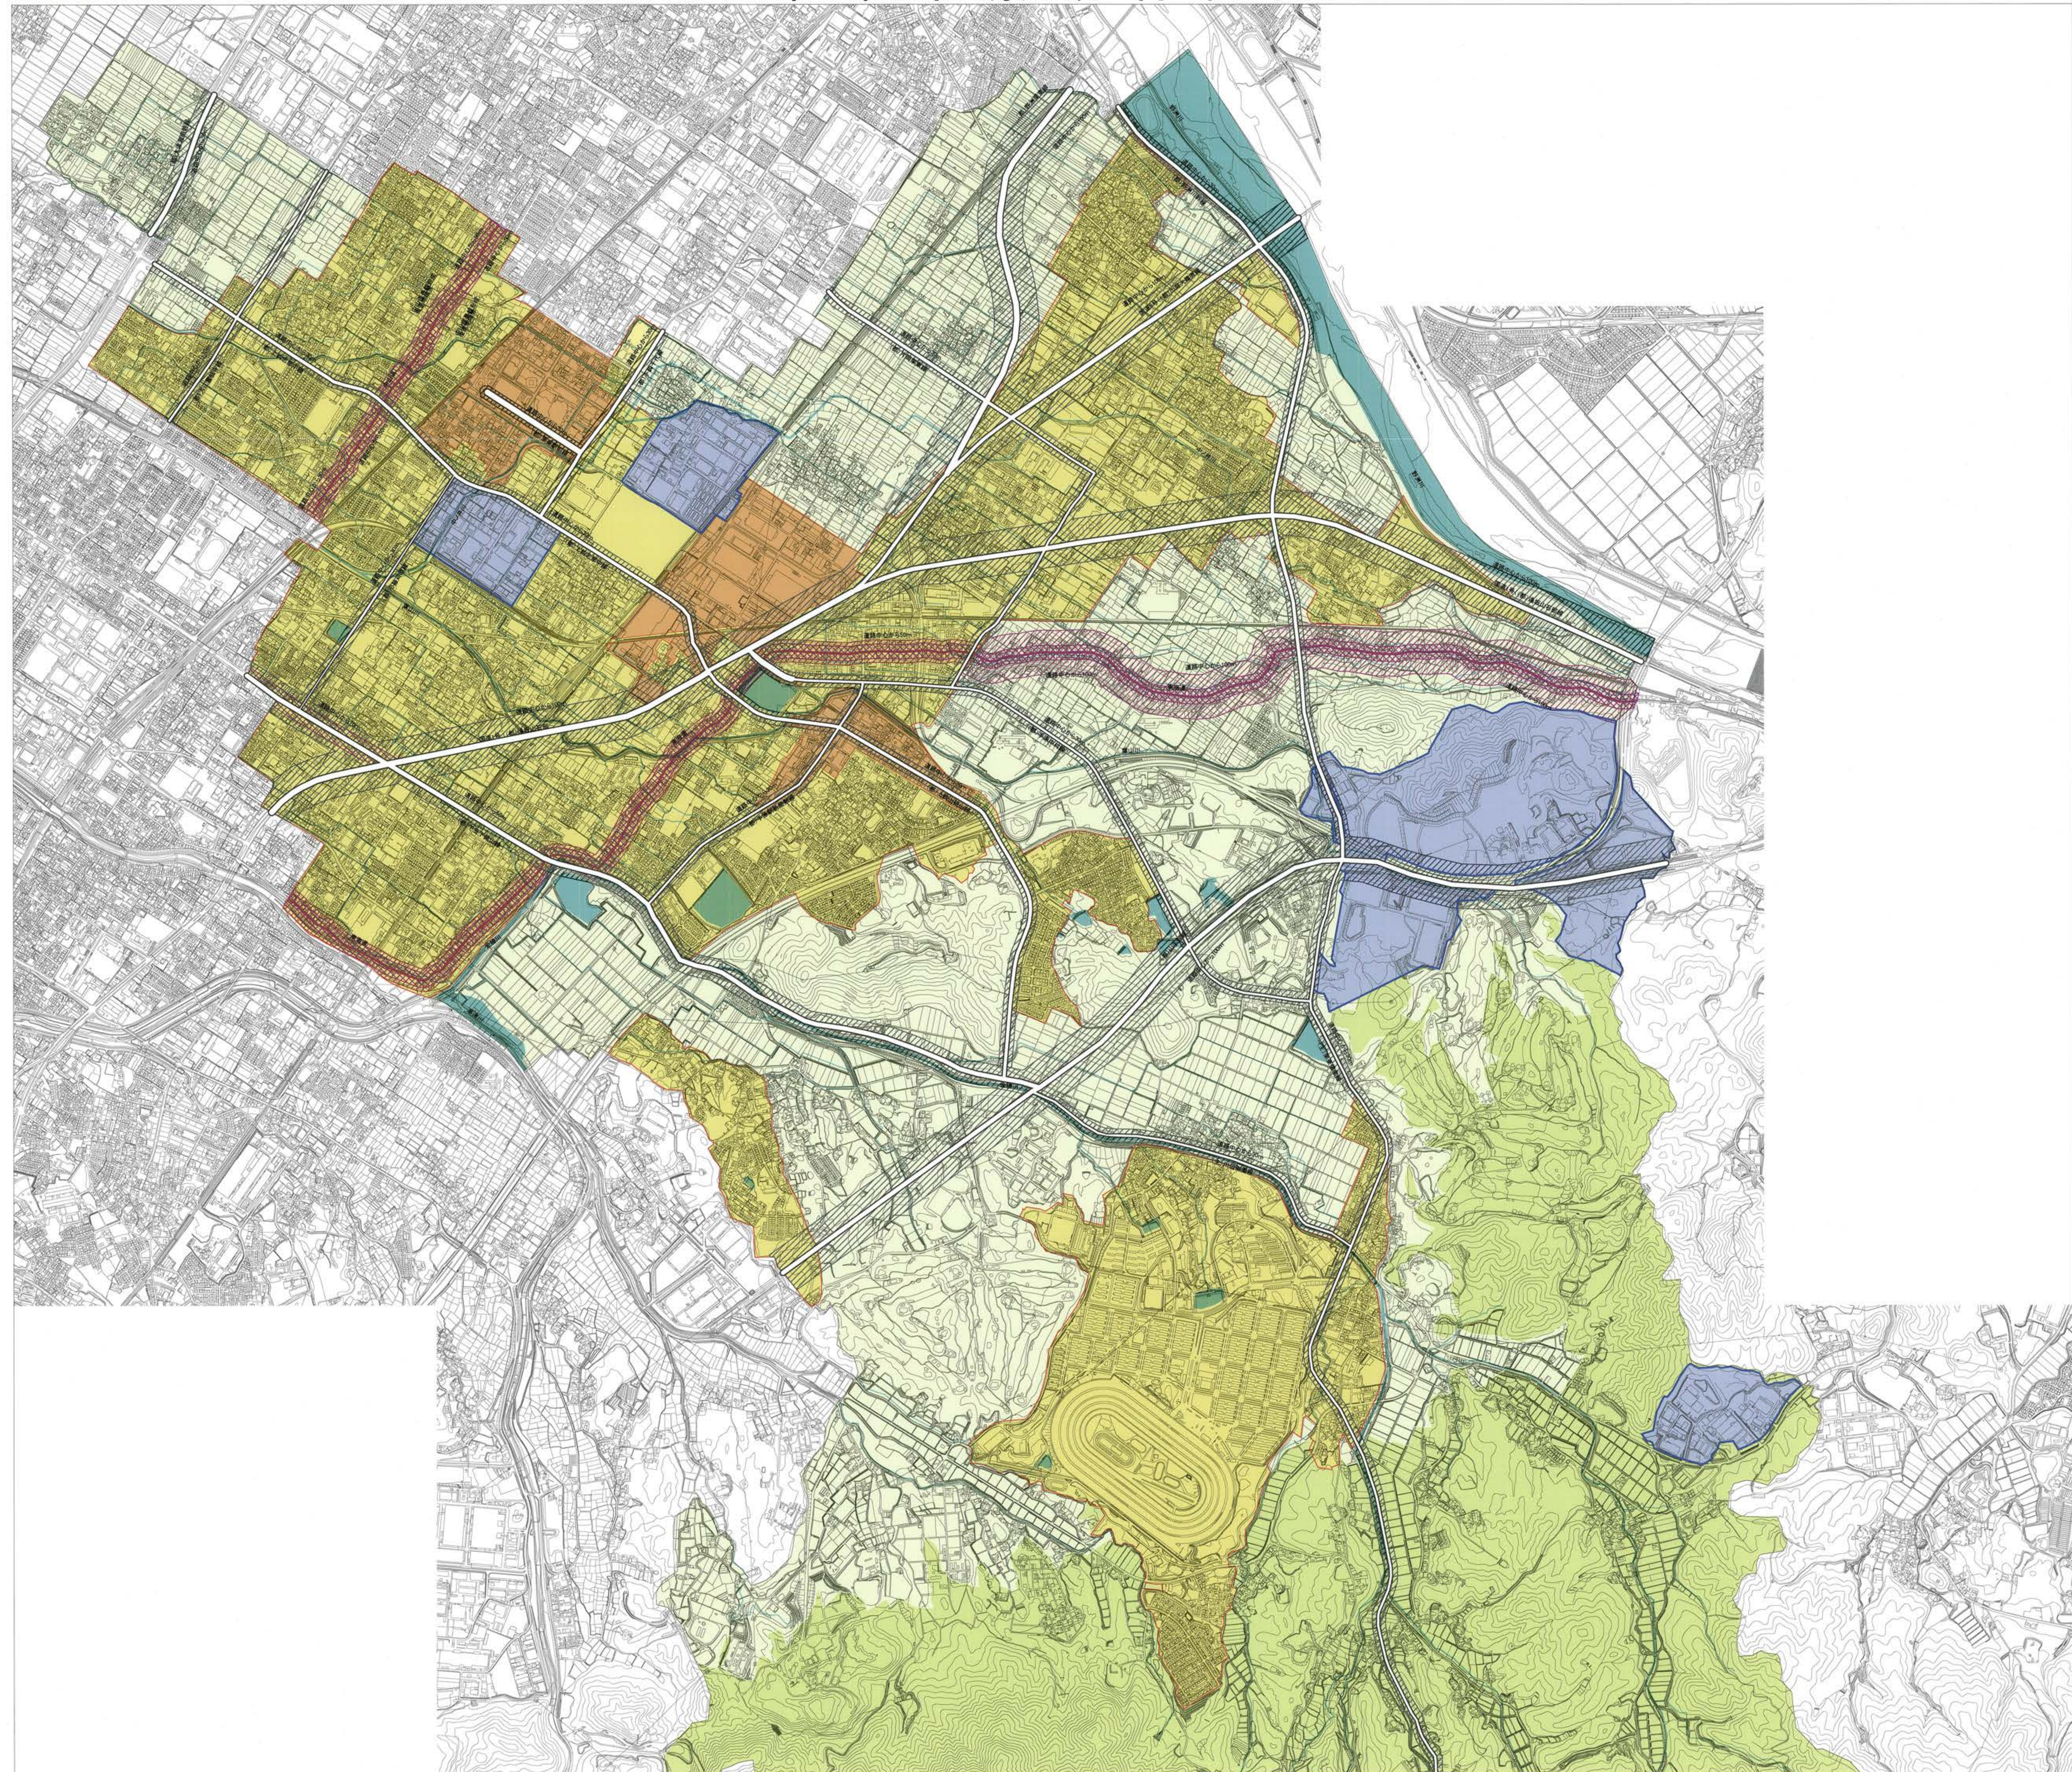

栗東市景観特性図

凡例

- ① 森林景観
- ② 田園景観
- ③ 河川景観
- ④ 歴史街道景観
- ⑤ 景観形成推進地域 (中山道、東海道)
- ⑥ 市街地景観
- ⑦ 工場地景観
- ⑧ にぎわい景観
- ⑨ 幹線道路景観