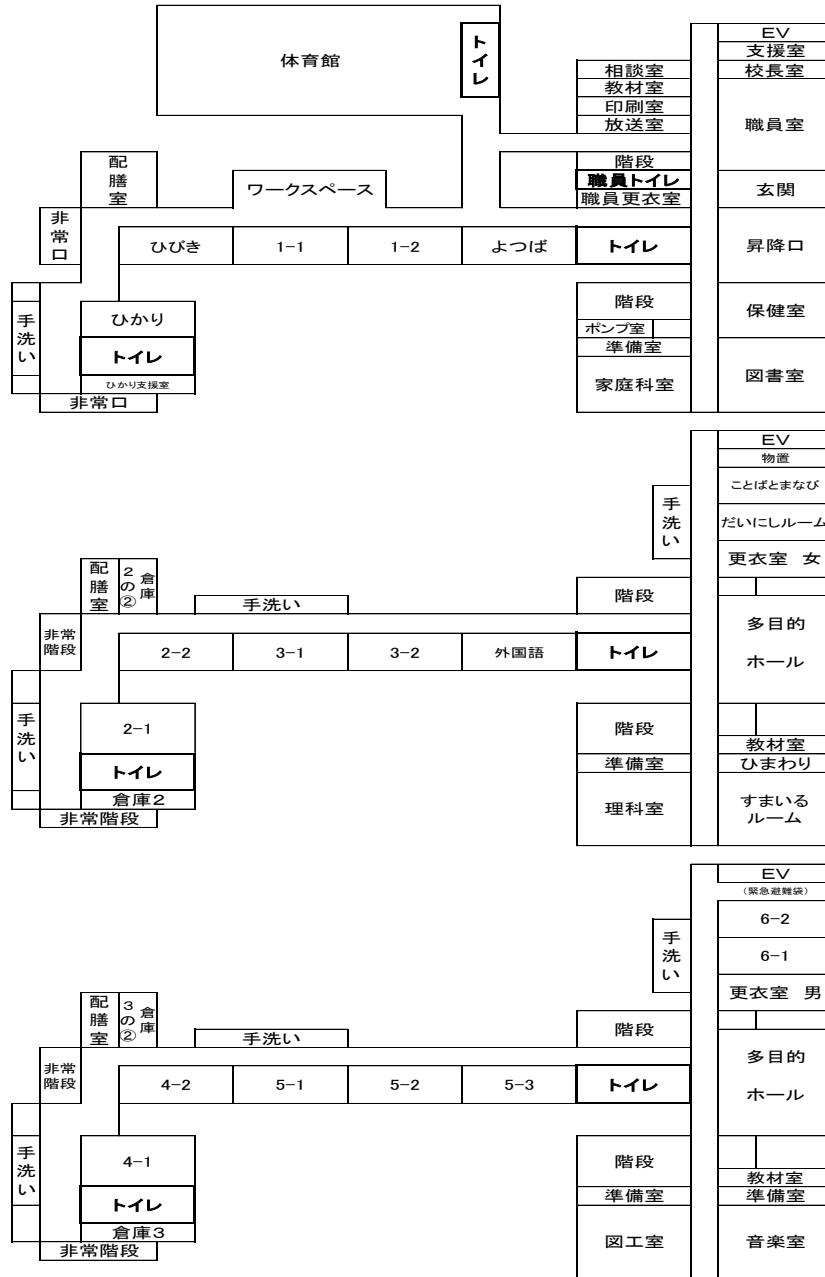

まなぶは 大宝西小学校

二 琵琶の水面を わたりくる

風さわやかに 香る庭

笑顔もはずむ 胸はつて

心とからだ すこやかに

みがくは 大宝西小学校

三 緑のいぶき あふれわく

歴史の里に 育つ夢

元気に友と 肩くんで

郷土のあすへ たくましく

すすむは 大宝西小学校

令和6年度 教室配置

令和6年度 日課表

校時	月曜日	火～金曜日
朝学習	8:20 ~ 8:35	
朝の会	8:35 ~ 8:50	
1校時	8:50 ~ 9:35	
2校時	9:40 ~ 10:25	
長休み	10:25 ~ 10:40	
3校時	10:45 ~ 11:30	
4校時	11:35 ~ 12:20	
給食	12:20 ~ 13:00	
昼休み	13:00 ~ 13:25	
そうじ	ノーゴミデー(そうじなし)	13:30 ~ 13:45
5校時	13:30 ~ 14:15	13:50 ~ 14:35
帰りの会	15:05 ~ 15:20	15:25 ~ 15:40 * 水は14:35~14:50
下校(5時間)	14:40	15:00
	月曜日	火～金曜日