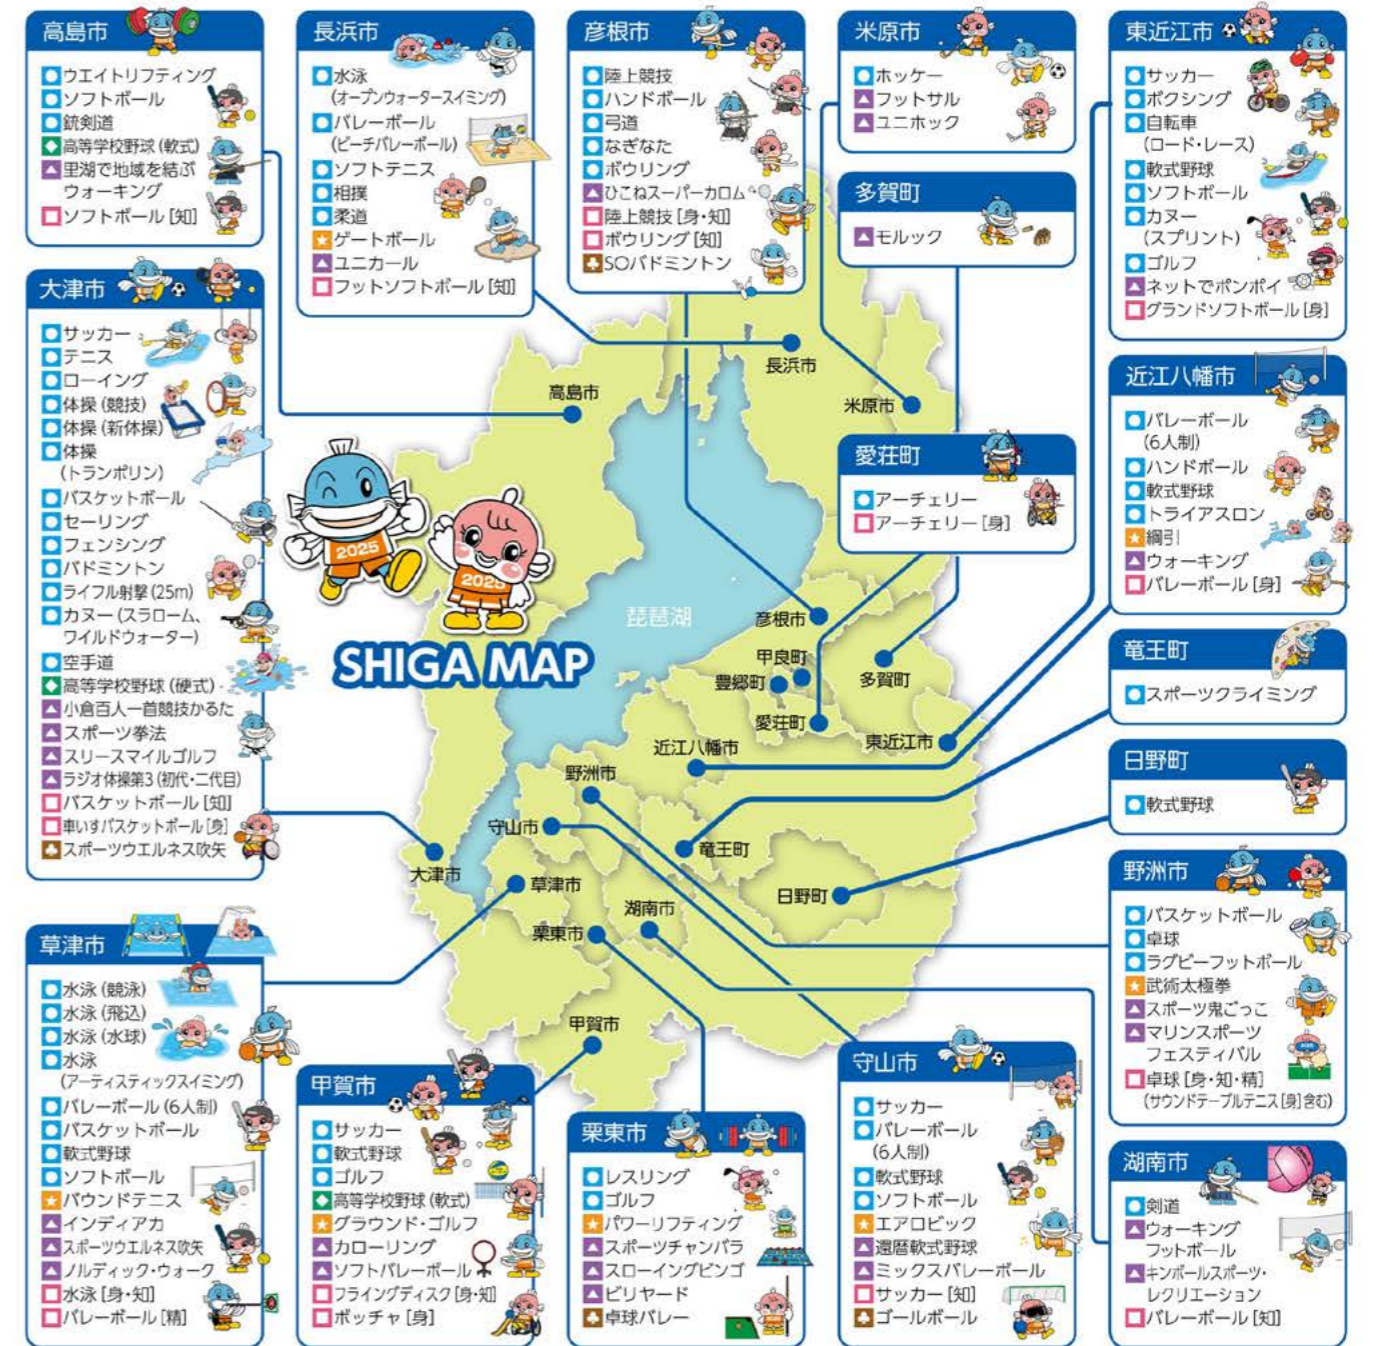

# わたSHIGA輝く国スポ・障スポ

第79回国民スポーツ大会・第24回全国障害者スポーツ大会

## 栗東市大会報告書

わたSHIGA輝く国スポ・障スポ

2025 栗東市大会報告書

わたSHIGA輝く国スポ・障スポ栗東市実行委員会

JAPAN GAMES  
National Sports Festival for People with a Disability

わたSHIGA輝く国スポ・障スポ栗東市実行委員会

# わたSHIGA輝く国スポ・障スポ 競技会場地マップ

2025年8月現在

- 国民スポーツ大会**
- 正式競技(37競技)
  - 特別競技(1競技)
  - 公開競技(7競技)
  - デモンストラーションスポーツ(26競技)
- 全国障害者スポーツ大会**
- 正式競技(14競技)
  - オープン競技(4競技)
- 【身】=身体障害者 【知】=知的障害者 【精】=精神障害者
- ※国スポ競技会の詳細については各競技会場市町にお問合せください。  
※所在地と運営準備市町が異なる場合があります。