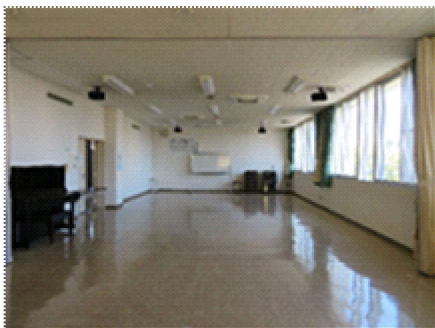

コミュニティセンター治田西 施設案内

大会議室

収容人数：100名

会議室

収容人数：30名

和室

収容人数：30名
32畳の広さ

図書室

収容人数：12名

調理室

収容人数：15名

多目的トイレ