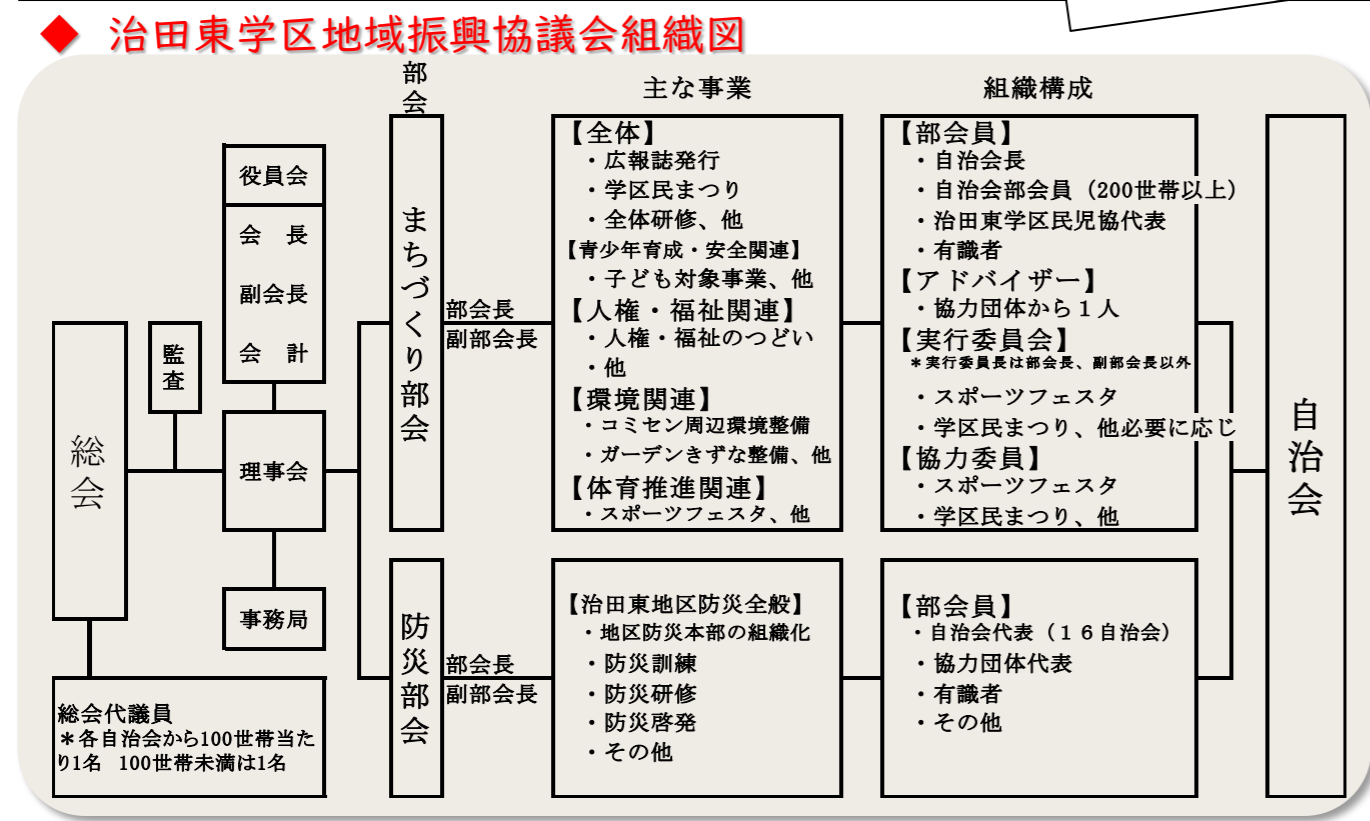

5月

つながり

治田東学区 男:3,327人 女:3,538人 合計:6,865人 世帯数:3,030 (4月1日現在)

治田東学区地域振興協議会
まちづくり部会
栗東市安養寺 205 番地
(Tel 554-6110) (Fax 554-6111)
E-mail: c-harutahigashi@city.ritto.lg.jp
令和8年5月1日 第156号

◆ 治田東学区地域振興協議会のまちづくりスローガン

自然・笑顔・幸せいっぱい 支え合うまちづくり

治田東小学校のみなさんのアイデアをもとに令和5年度に制定。こんなまちづくりを目指して今年も活動していきます

◆ 令和8年度治田東学区地域振興協議会定期総会開催

令和8年度の定期総会を4月25日(土)に開催いたしました。今回の総会では、次の5議案についてご審議いただきました。

- 第1号議案:令和7年度事業報告
- 第2号議案:令和7年度決算報告と会計監査報告
- 第3号議案:令和8,9年度役員承認について
- 第4号議案:令和8年度事業計画(案)
- 第5号議案:令和8年度予算(案)

総会での審議結果等につきましては、次号で報告させていただく予定です。令和8年度の地振協の活動が新たな体制で本格的にスタートいたします。皆様方のご支援ご協力をよろしくお願いいたします。

令和8年度
治田東学区地域振興協議会
定期総会

日時:令和8年4月25日(土)
10時00分から

場所:コミュニティセンター治田東

はつらつ大学

◆ 今月(5月)の地振協活動の予定

13日(水) 19:00~	まちづくり部会三役会	20日(水) 19:00~	第2回まちづくり部会

かけはし

コミュニティセンター治田東
栗東市安養寺 205 番地
(Tel 554-6110) (Fax 554-6111)
E-mail: harutahigashi@city.ritto.lg.jp
令和8年5月1日 第239号

■ 芝桜が満開のガーデンきずなに癒やされますよ

ガーデンきずなは、コミュニティセンター治田東入口にある花壇です。地域住民と一緒に花の植え替え除草作業、会話を楽しみながらコミュニティの輪を広げる活動を行っています。どなたでも参加していただけます。