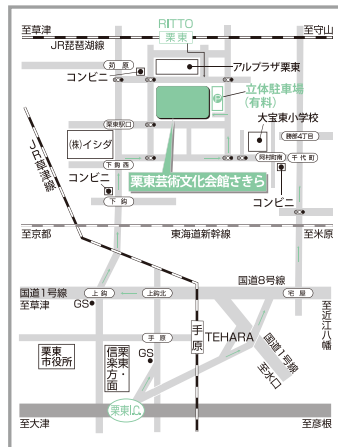

交通のご案内

●JR琵琶湖線「栗東駅」
東口より徒歩 5分(約400m)
大阪から約60分 京都から約25分

●名神高速道路「栗東I.C」より約3km
隣接の立体駐車場あり(有料)
管理:栗東都市整備(株)

休館日のご案内

[4月] 6日、13日、20日、27日

指定管理者
株式会社ケイミックスパブリックビジネス

2026

栗東芸術文化会館さくら

4

催物案内

4月1日～4月30日

2026年3月13日現在の情報です。
主催者の都合により、開演時間及び入場料等が変更になる場合がございます。
詳しくは各主催者、もしくは栗東芸術文化会館さくら公式WEBサイトまで。

さくら公式WEBサイト <https://www.sakira-ritto.net/>

栗東芸術文化会館

SAKIRA

さくら