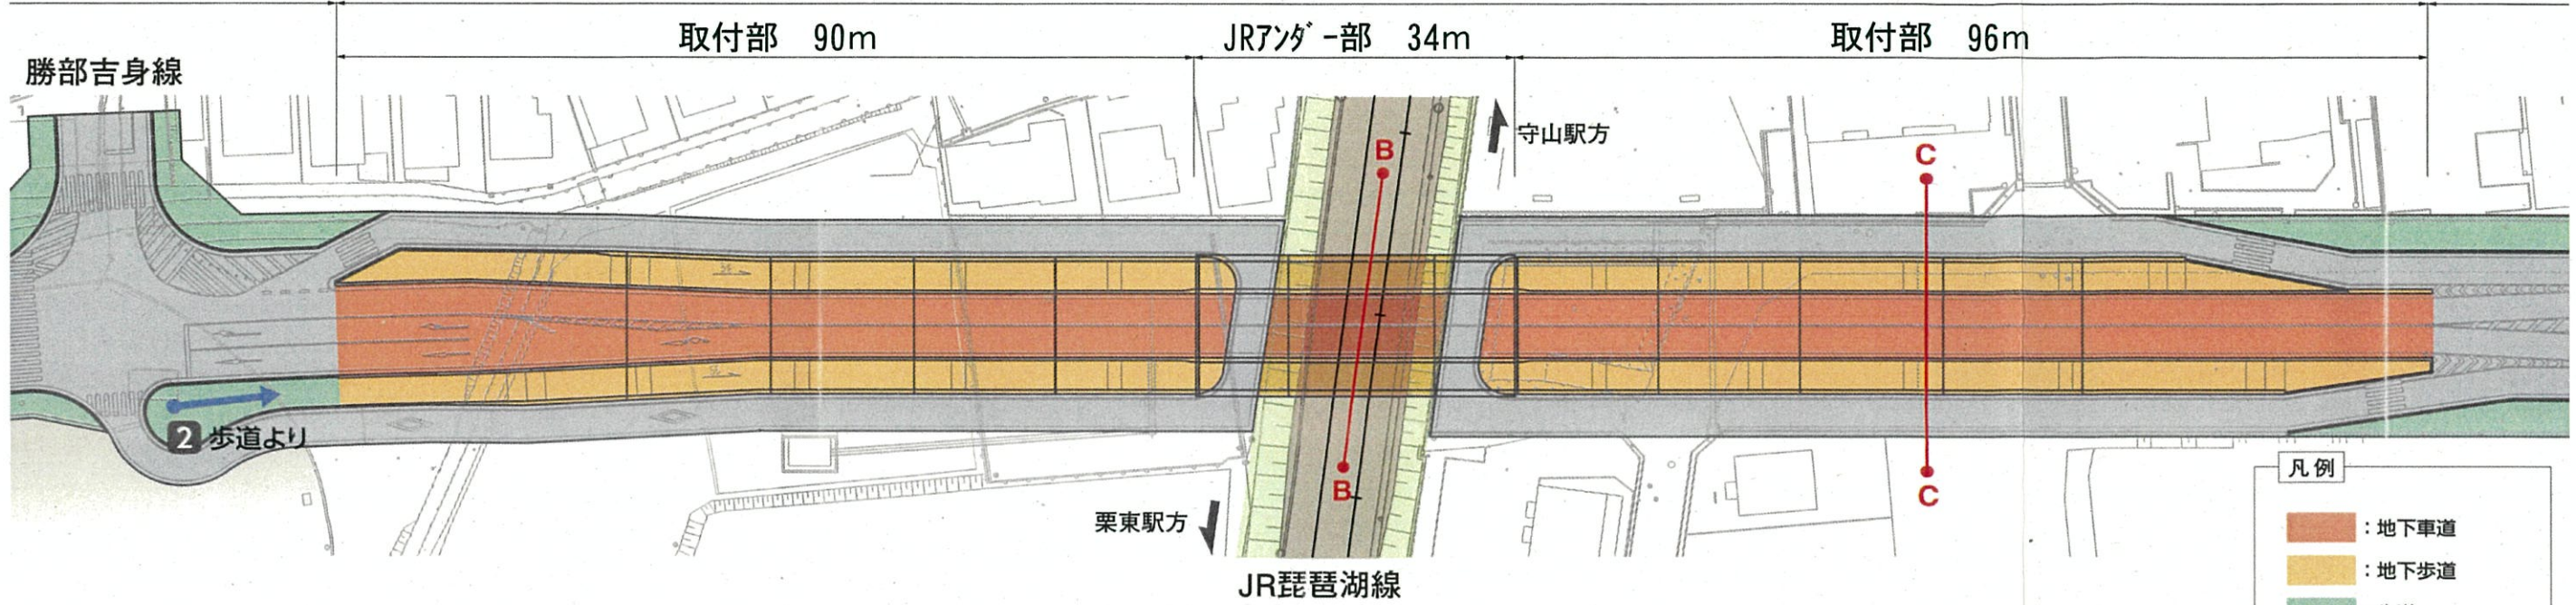

令和元年 10 月以降の地域子育て支援センター及び児童館の開館について

○地域子育て支援センター

令和元年度上半期と同様の開館日

○児童館

各館週 2 日開館 ⇒ 各館週 3 日開館

開館日および開館時間

A) 平成 31 年 4 月 1 日時点の開館

施設名	開館時間	開館日					
		月	火	水	木	金	土
地域子育て包括支援センター(大宝東)	9:00~17:00	○	○	○	○	○	/
地域子育て支援センター治田東	10:30~17:00 土曜日は9時開館	/	○	○	/	○	○
地域子育て支援センター金勝	10:30~17:00	/	○	/	○	○	/
葉山児童館		/	/	○	/	○	/
葉山東児童館		/	○	/	○	/	/
治田児童館		/	○	/	○	/	/
治田西児童館		/	/	○	/	○	/
大宝児童館		/	/	○	/	○	/
大宝西児童館		/	○	/	○	/	/

B) 令和元年 10 月 1 日以降の開館 (案)

施設名	開館時間	開館日					
		月	火	水	木	金	土
地域子育て包括支援センター(大宝東)	9:00~17:00	○	○	○	○	○	/
地域子育て支援センター治田東	10:30~17:00 土曜日は9時開館	/	○	○	/	○	○
地域子育て支援センター金勝	10:30~17:00	/	○	/	○	○	/
葉山児童館		/	○	/	○	○	/
葉山東児童館		/	○	/	○	○	/
治田児童館		/	○	/	○	○	/
治田西児童館		/	/	○	/	○	/
大宝児童館		/	/	○	/	○	/
大宝西児童館		/	○	/	○	○	/

【平面図】

延長 220m

【断面図】

【イメージ図】

【事業概要】

- 施行者 守山市
- 今後の予定
 - ・ 令和元年 8月~10月 進入路整備、家屋調査、仮設工事
 - ・ 令和2年~令和3年 立坑設置 (JR7ノダ'-部)
 - ・ 令和3年 推進工事 (")
 - ・ 令和4年~令和6年 BOX工事 (")
 - ・ 令和7年~令和8年 取付部工事