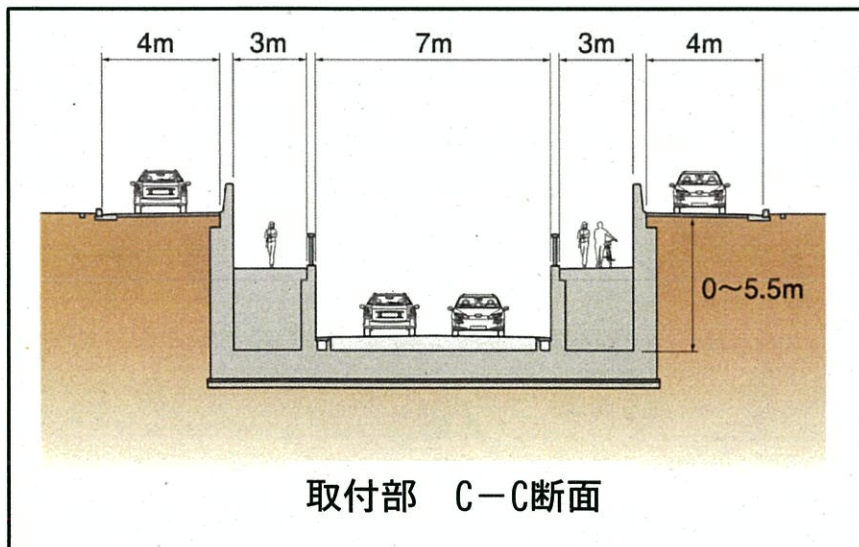

【平面図】

延長 220m

【断面図】

【イメージ図】

【事業概要】

- 施行者 守山市
- 今後の予定
 - ・ 令和元年 8月~10月 進入路整備、家屋調査、仮設工事
 - ・ 令和2年~令和3年 立坑設置 (JR7ノダ'-部)
 - ・ 令和3年 推進工事 (")
 - ・ 令和4年~令和6年 BOX工事 (")
 - ・ 令和7年~令和8年 取付部工事