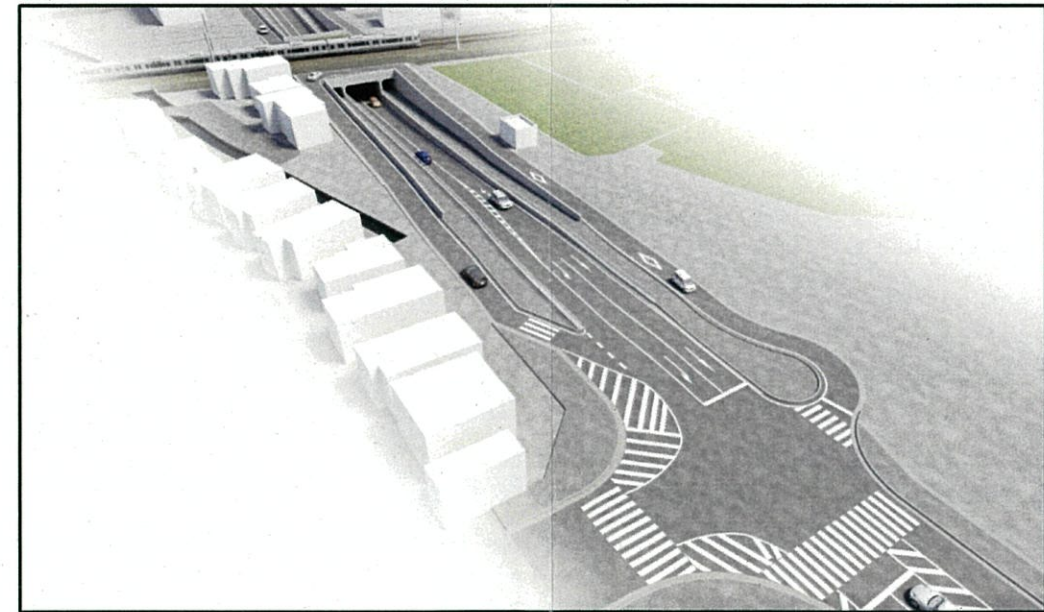

【平面図】

延長 220m

【断面図】

【イメージ図】

【事業概要】

- 施行者 守山市
- 今後の予定
 - ・ 令和元年 8月~10月 進入路整備、家屋調査、仮設工事
 - ・ 令和2年~令和3年 立坑設置 (JR7ノダ'-部)
 - ・ 令和3年 推進工事 (")
 - ・ 令和4年~令和6年 BOX工事 (")
 - ・ 令和7年~令和8年 取付部工事