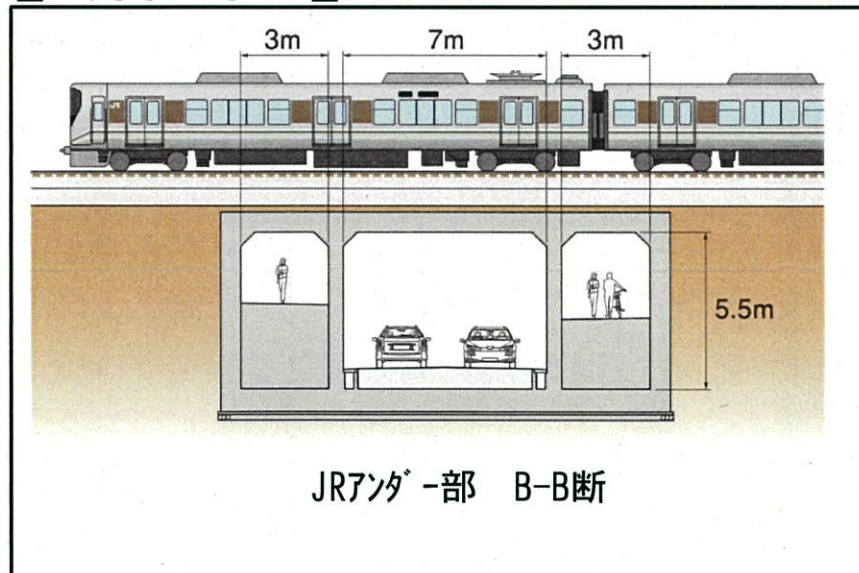

【平面図】

延長 220m

【断面図】

【イメージ図】

【事業概要】

- 施行者 守山市
- 今後の予定
 - ・ 令和元年 8月~10月 進入路整備、家屋調査、仮設工事
 - ・ 令和2年~令和3年 立坑設置 (JR7ノダ'-部)
 - ・ 令和3年 推進工事 (")
 - ・ 令和4年~令和6年 BOX工事 (")
 - ・ 令和7年~令和8年 取付部工事