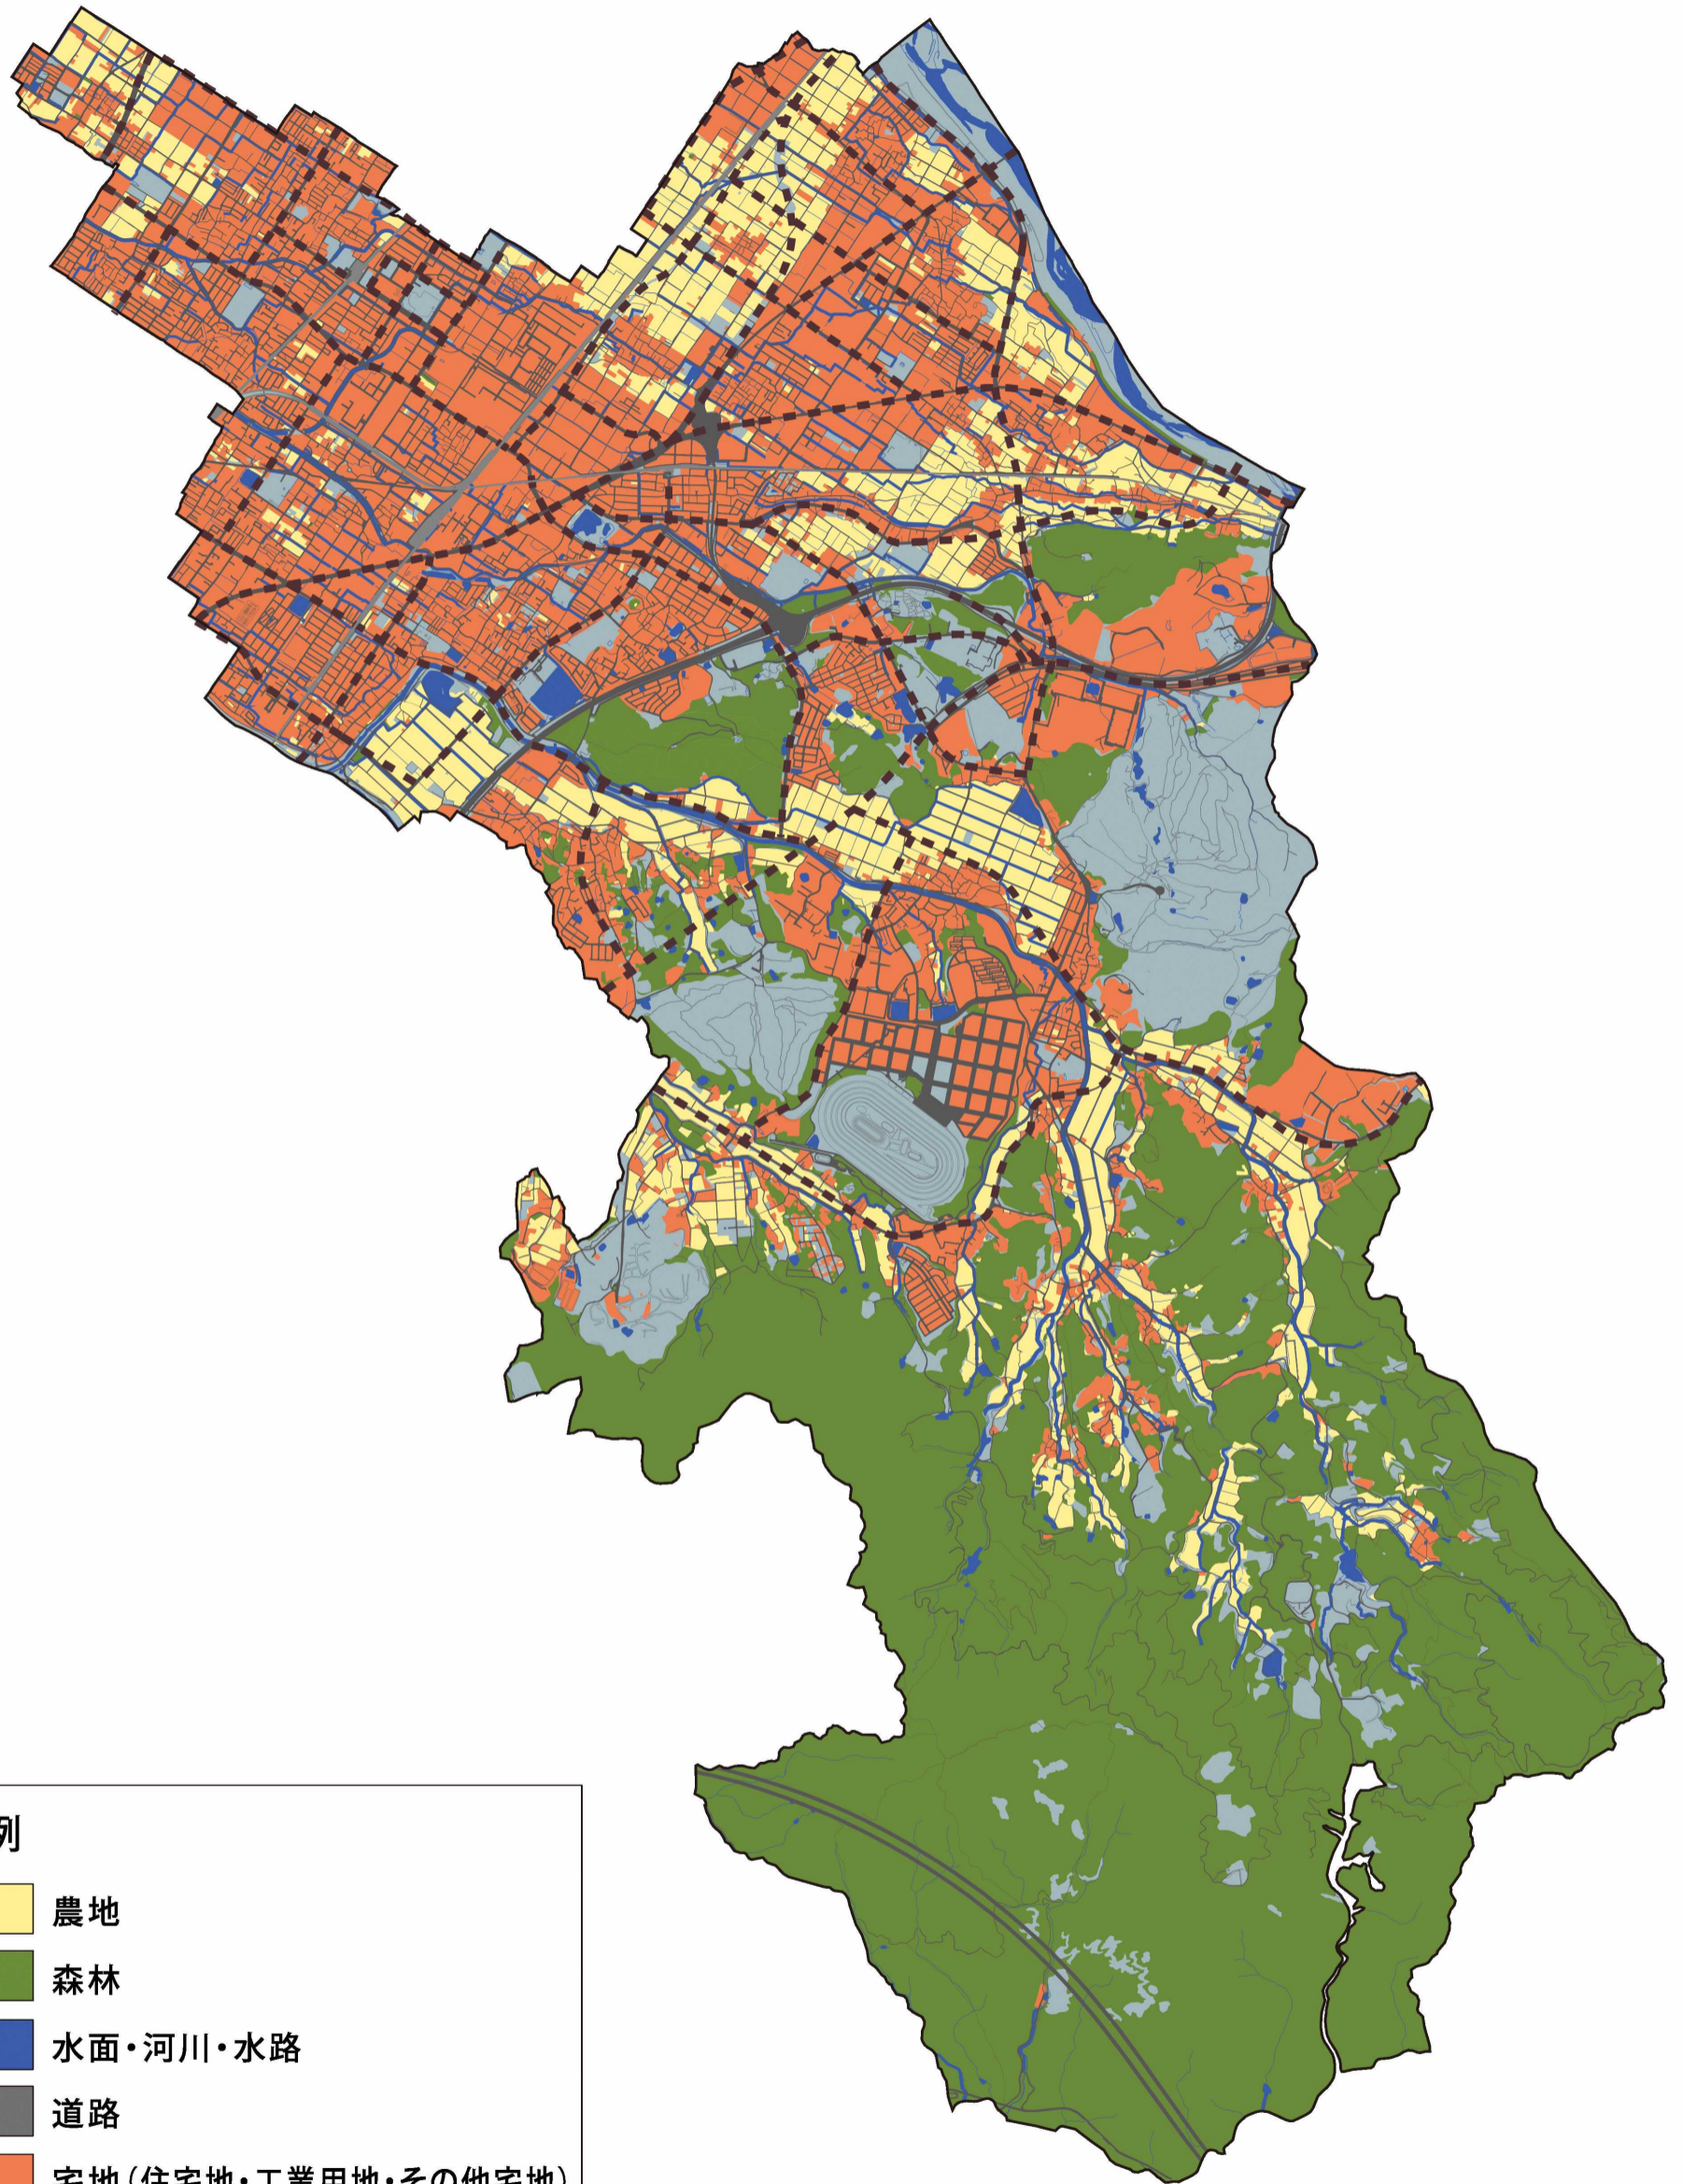

# 土地利用構想図(令和12年)

**凡例**

- 農地
- 森林
- 水面・河川・水路
- 道路
- 宅地(住宅地・工業用地・その他宅地)
- その他
- 計画道路