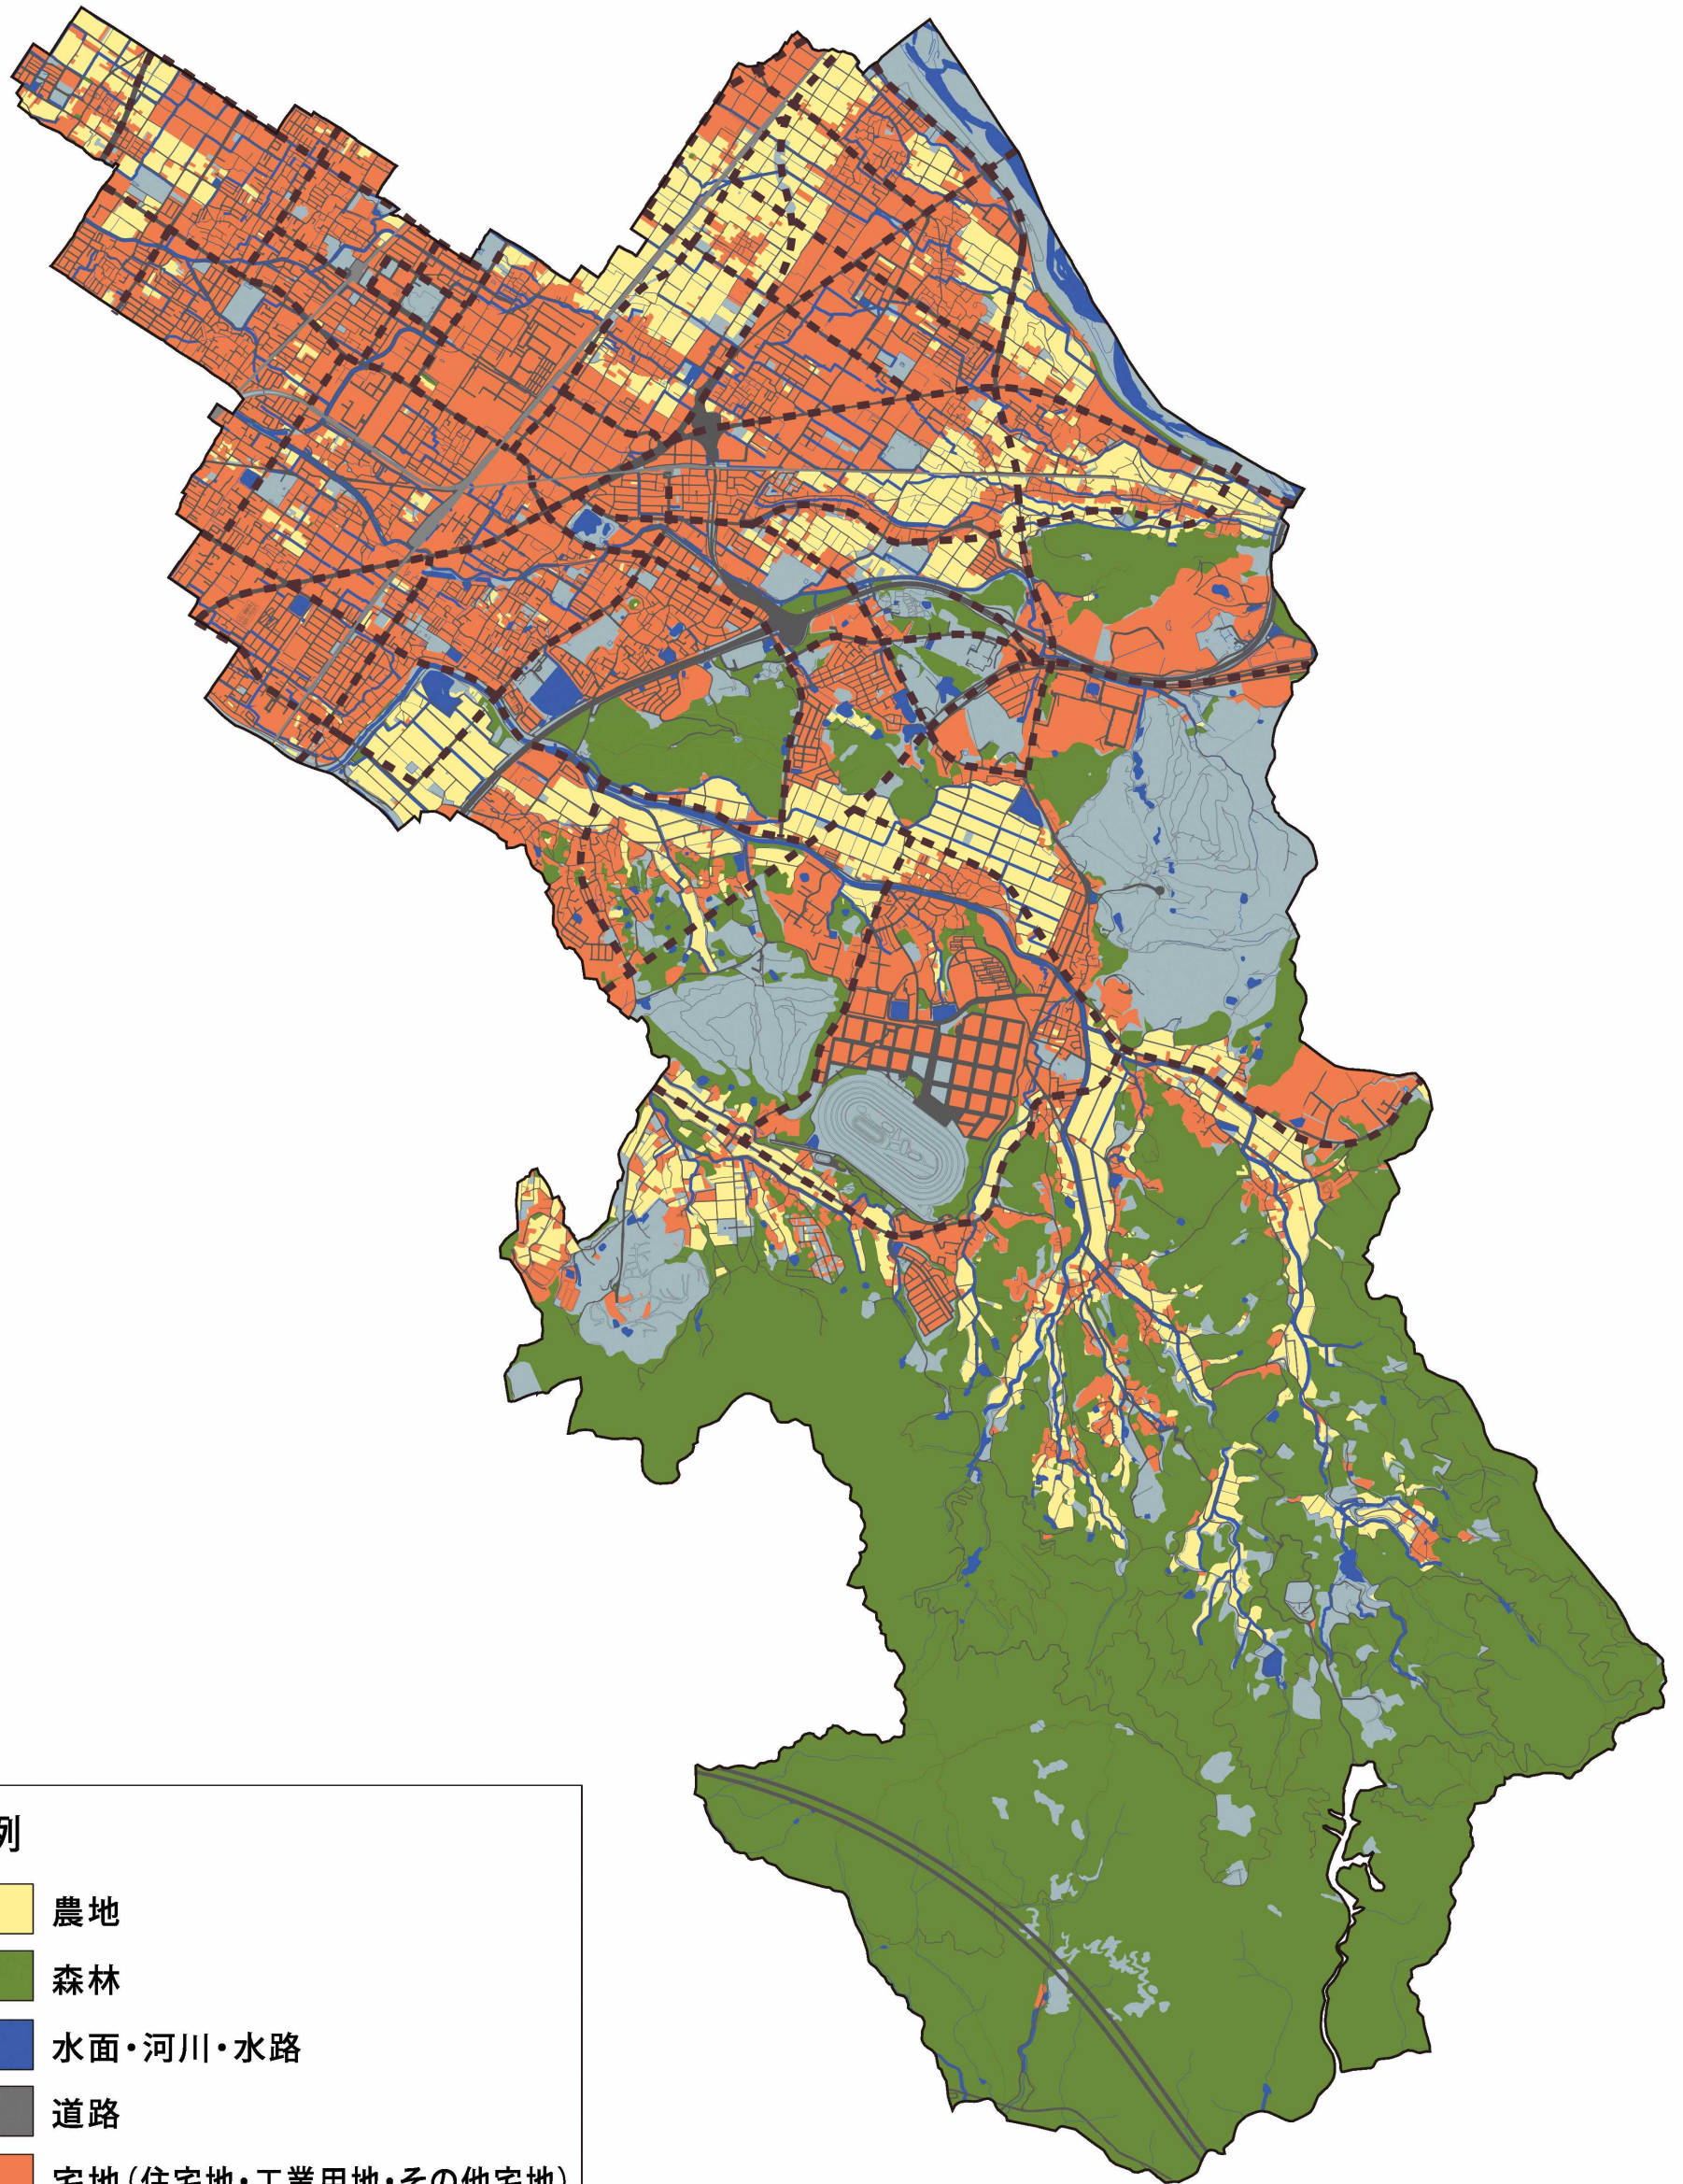

# 土地利用構想図(令和12年)

**凡例**

- 農地
- 森林
- 水面・河川・水路
- 道路
- 宅地(住宅地・工業用地・その他宅地)
- その他
- 計画道路