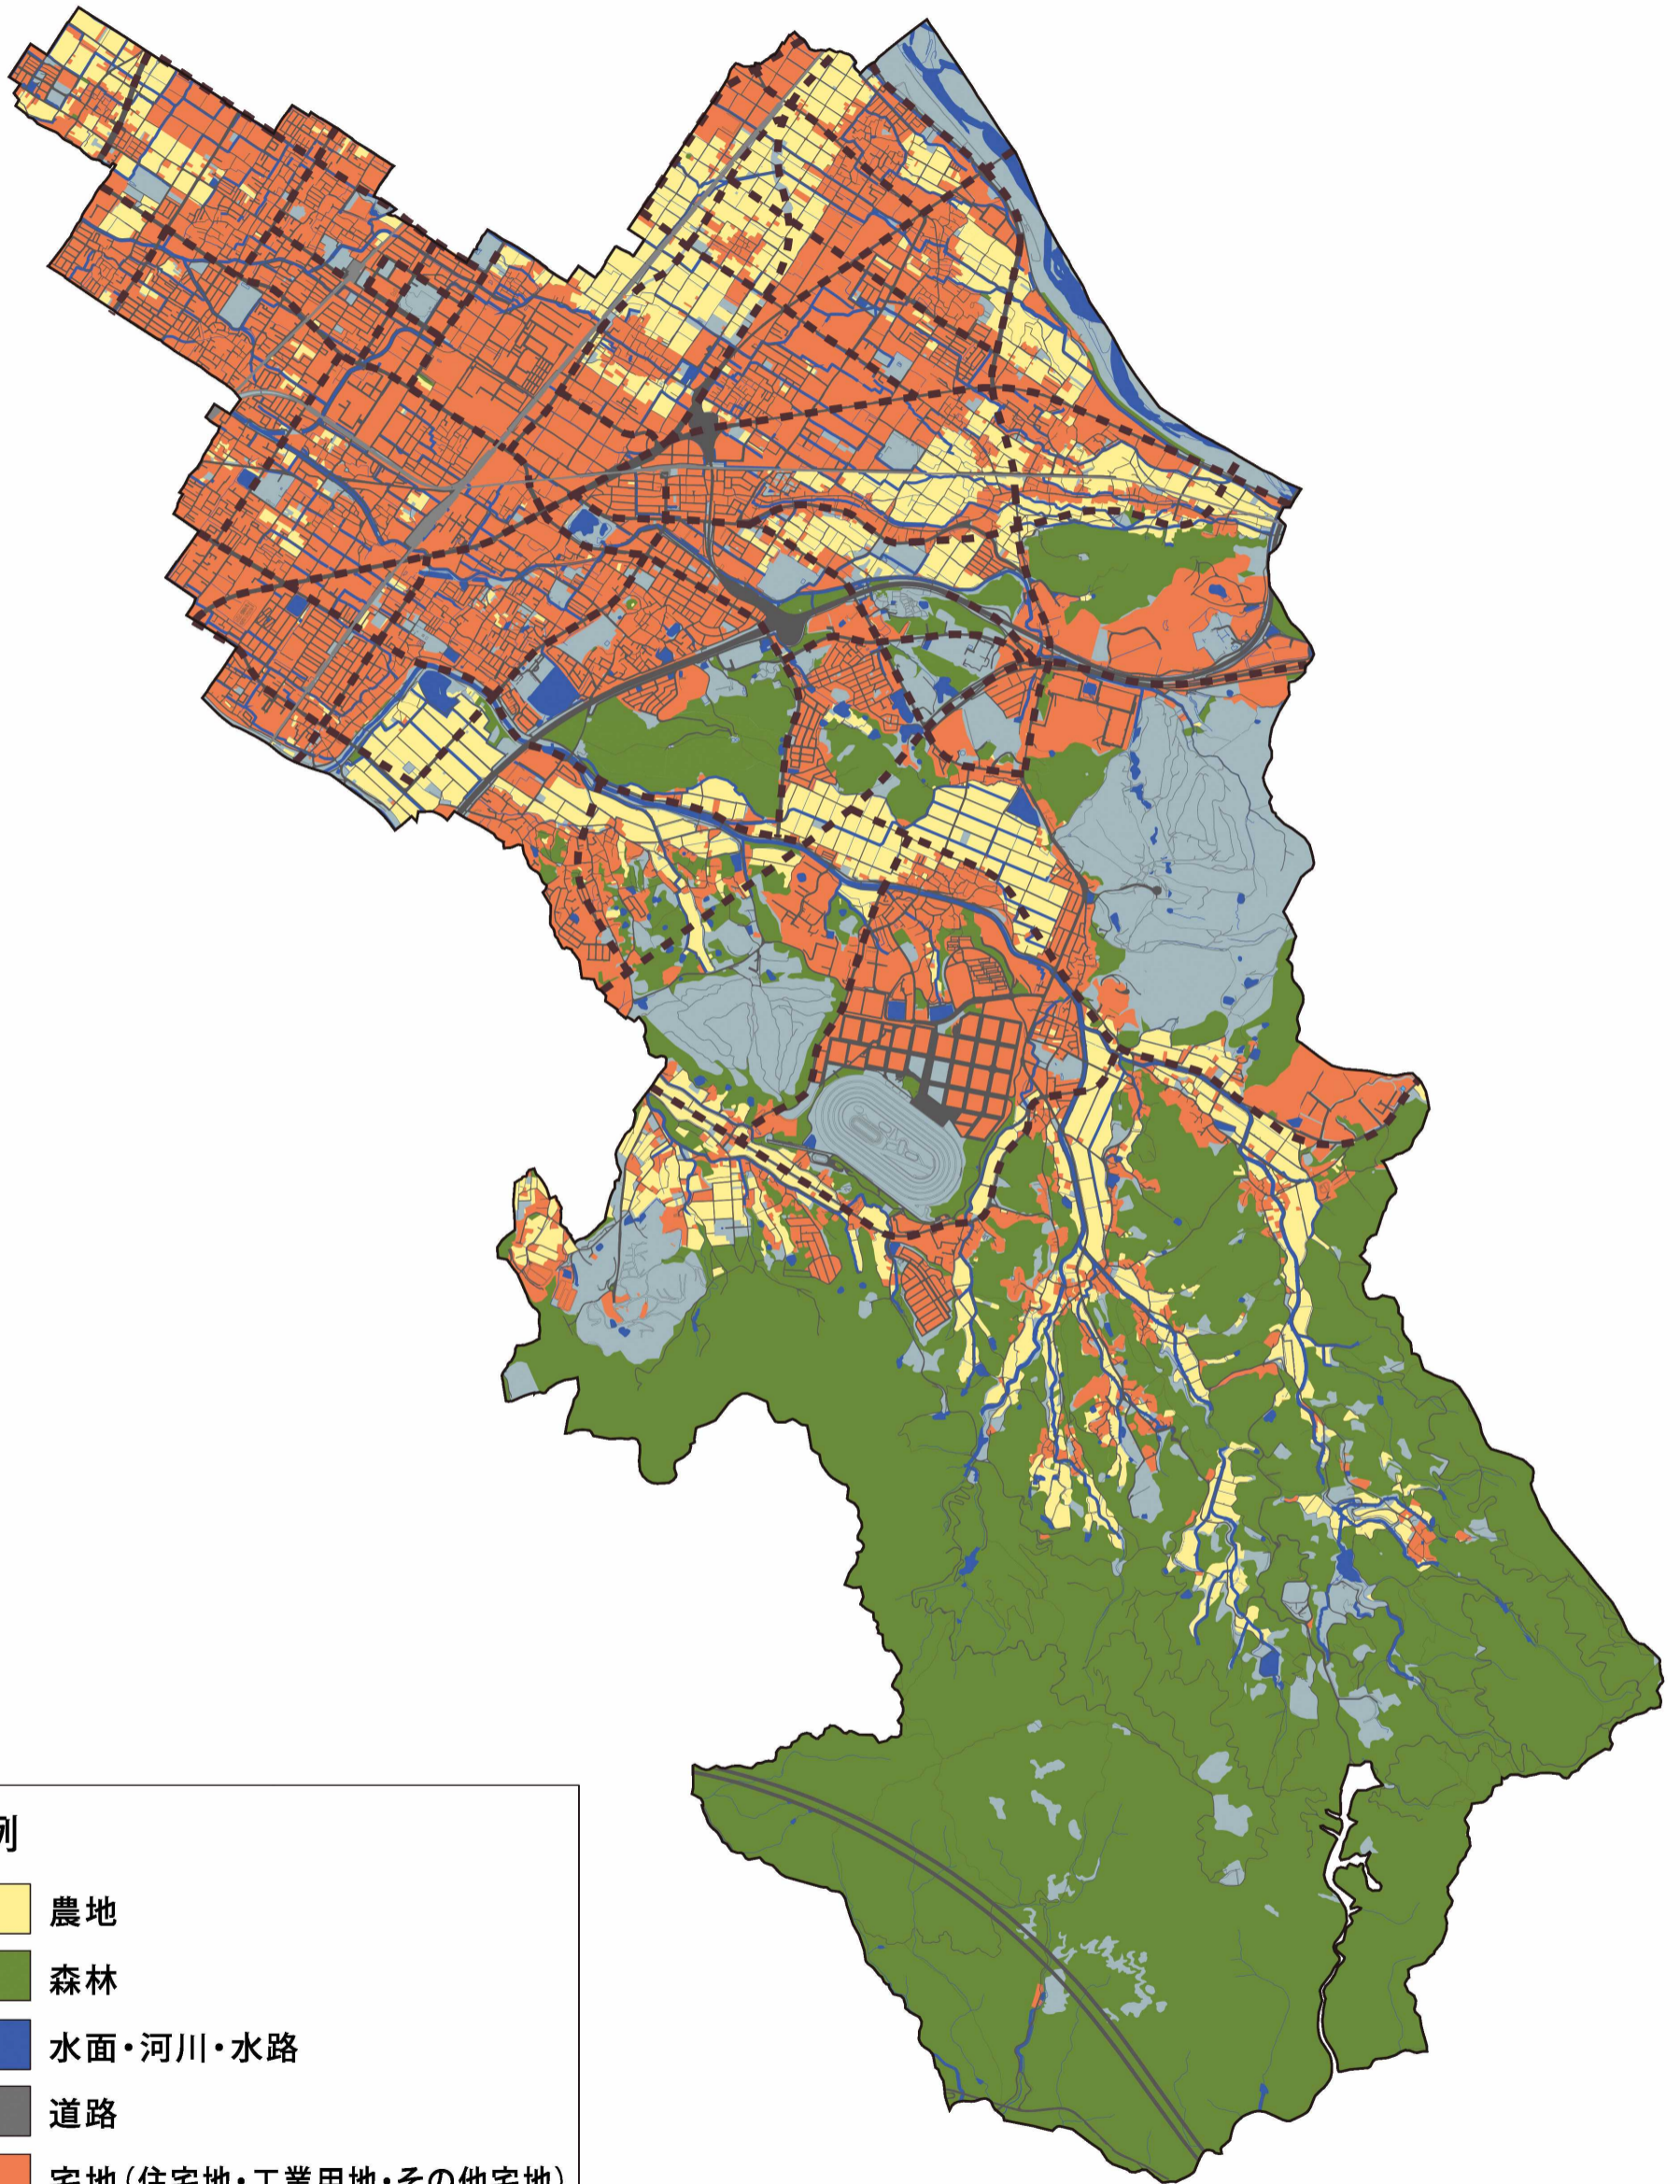

土地利用構想図(令和12年)

凡例

- 農地
- 森林
- 水面・河川・水路
- 道路
- 宅地(住宅地・工業用地・その他宅地)
- その他
- 計画道路