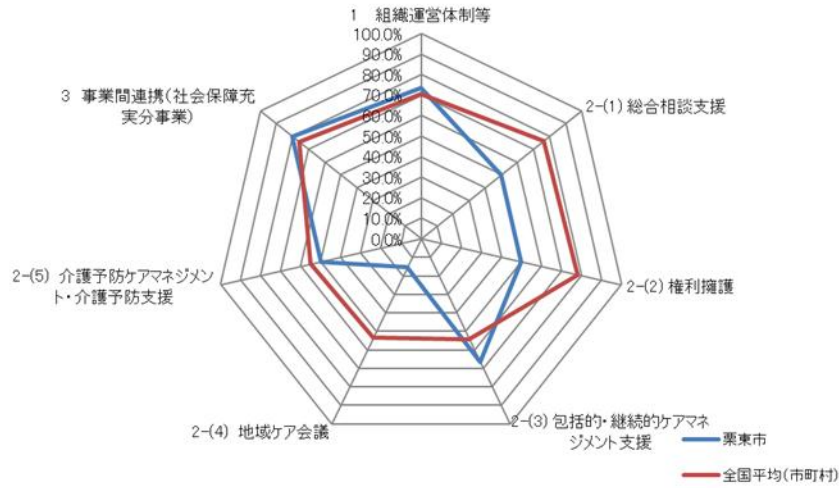

○全国市町村平均と栗東市役所

○全国地域包括支援センター平均と葉山地域包括支援センター

○全国地域包括支援センター平均と栗東市地域包括支援センター

○栗東市役所・各地域包括支援センター比較