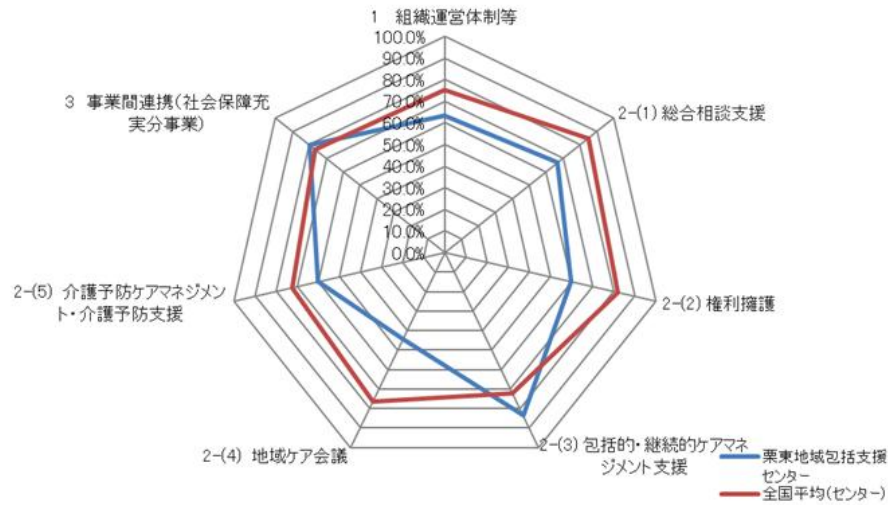

○全国市町村平均と栗東市役所

○全国地域包括支援センター平均と葉山地域包括支援センター

○全国地域包括支援センター平均と栗東市地域包括支援センター

○栗東市役所・各地域包括支援センター比較