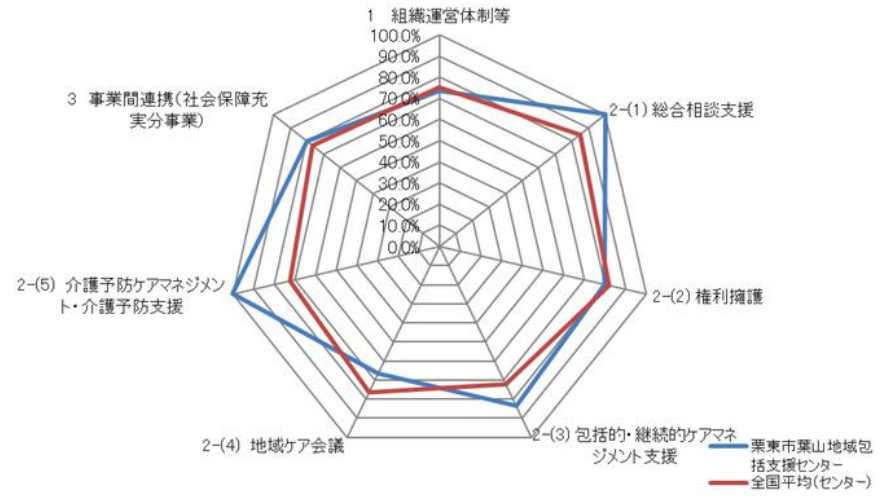

○全国市町村平均と栗東市役所

○全国地域包括支援センター平均と葉山地域包括支援センター

○全国地域包括支援センター平均と栗東市地域包括支援センター

○栗東市役所・各地域包括支援センター比較