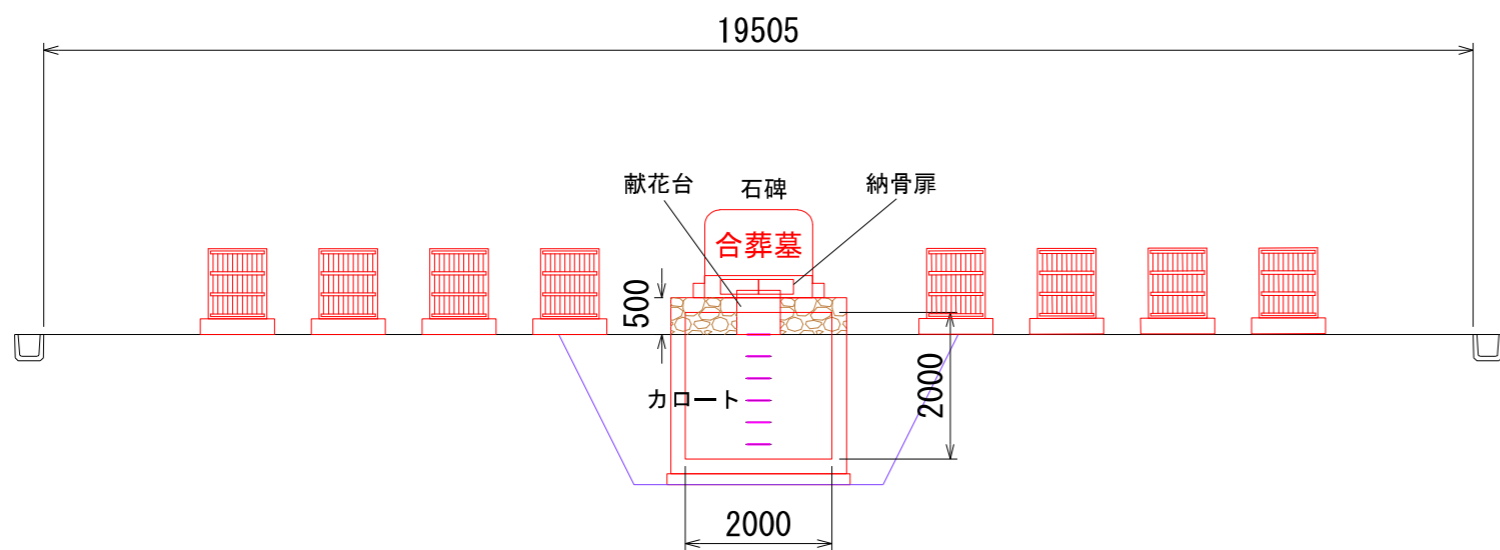

平面図

石碑の裏にまわって  
納骨する。  
石碑の形はプレート形。

埋葬者名簿碑 寸法  
128名x2(裏表)

正面図

側面図

平面図

正面側から納骨する。  
カロートが50cm  
地表から出ているが、  
石張などで化粧する。  
石碑の形はプレート形。  
(変更可能)

埋葬者名簿碑 寸法  
30名x2(裏表)

正面図

側面図