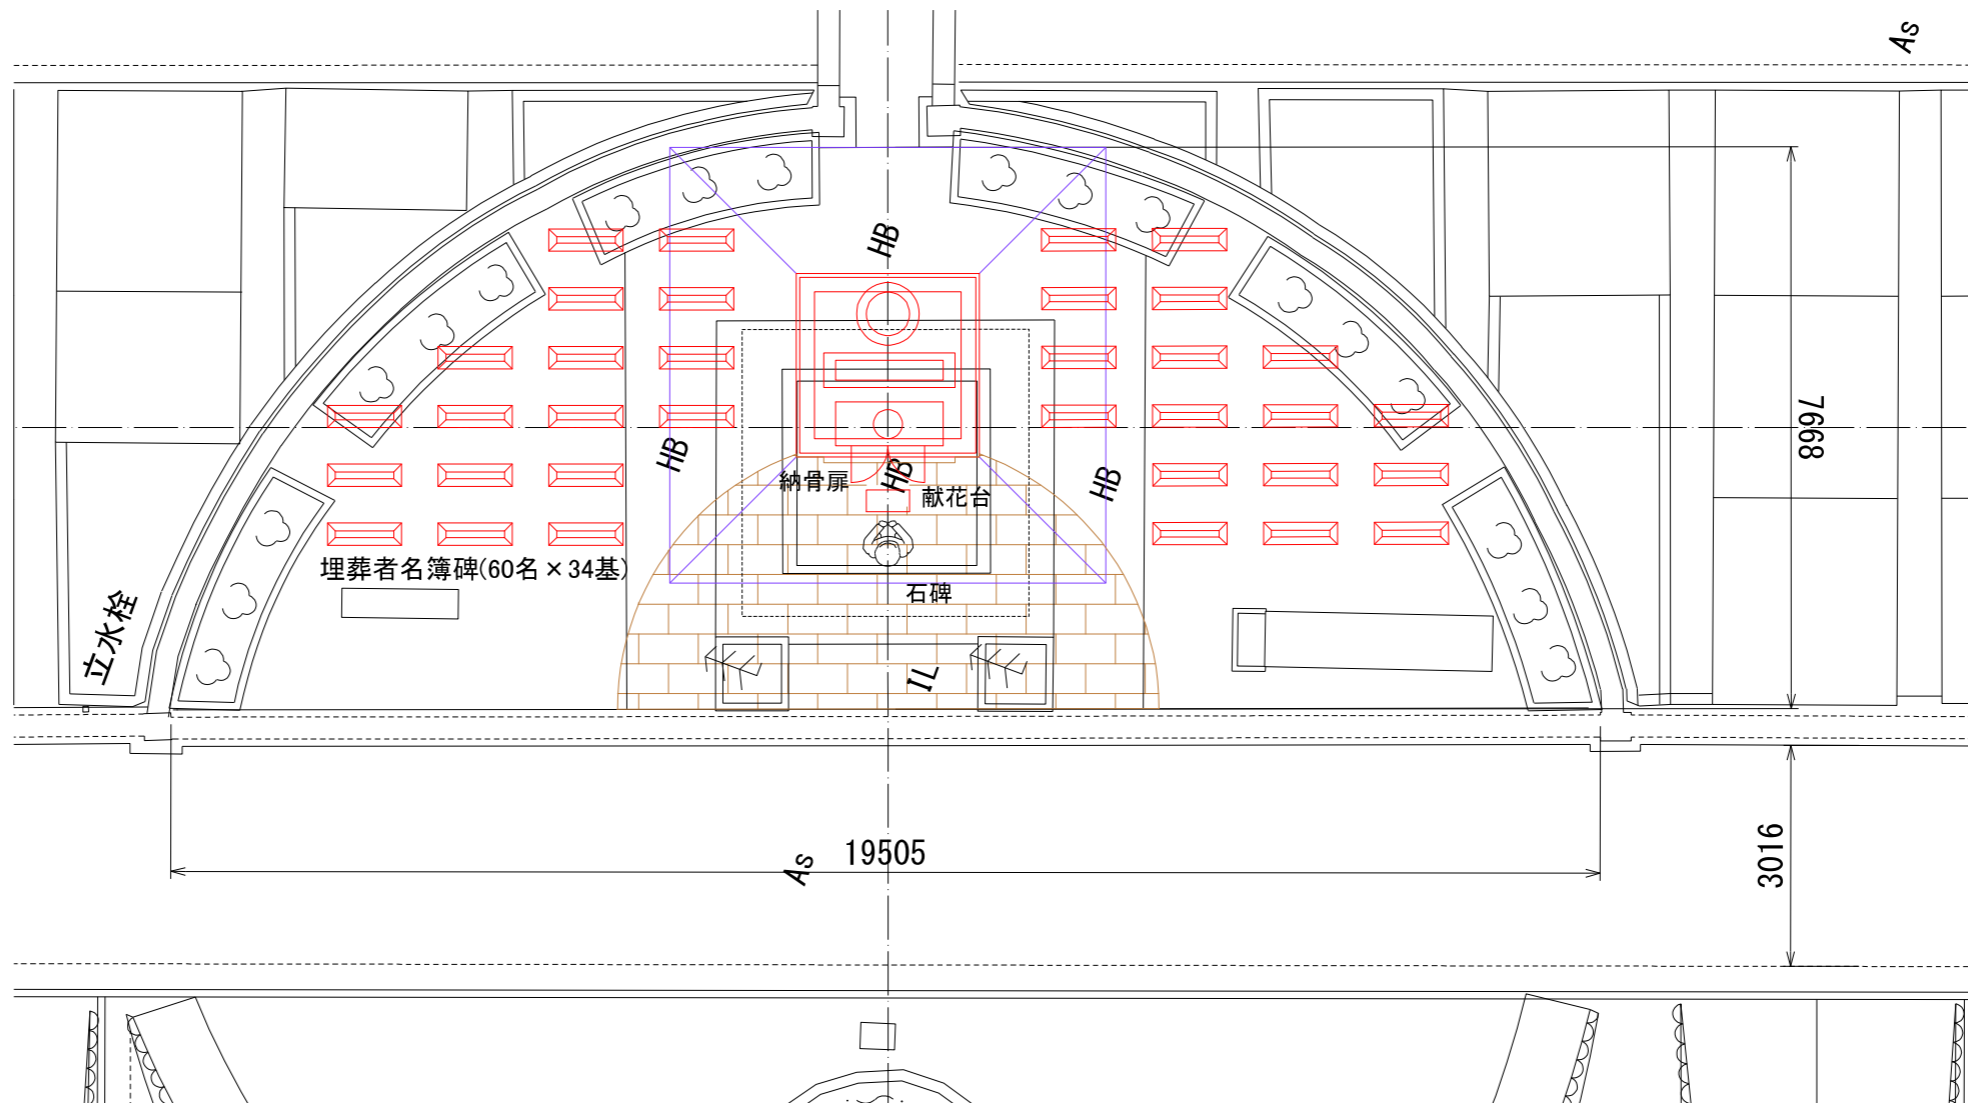

平面図

石碑の裏にまわって  
納骨する。  
石碑の形はプレート形。

埋葬者名簿碑 寸法  
128名x2(裏表)

正面図

側面図

平面図

正面側から納骨する。  
カロートが50cm  
地表から出ているが、  
石張などで化粧する。  
石碑の形はプレート形。  
(変更可能)

埋葬者名簿碑 寸法  
30名x2(裏表)

正面図

側面図