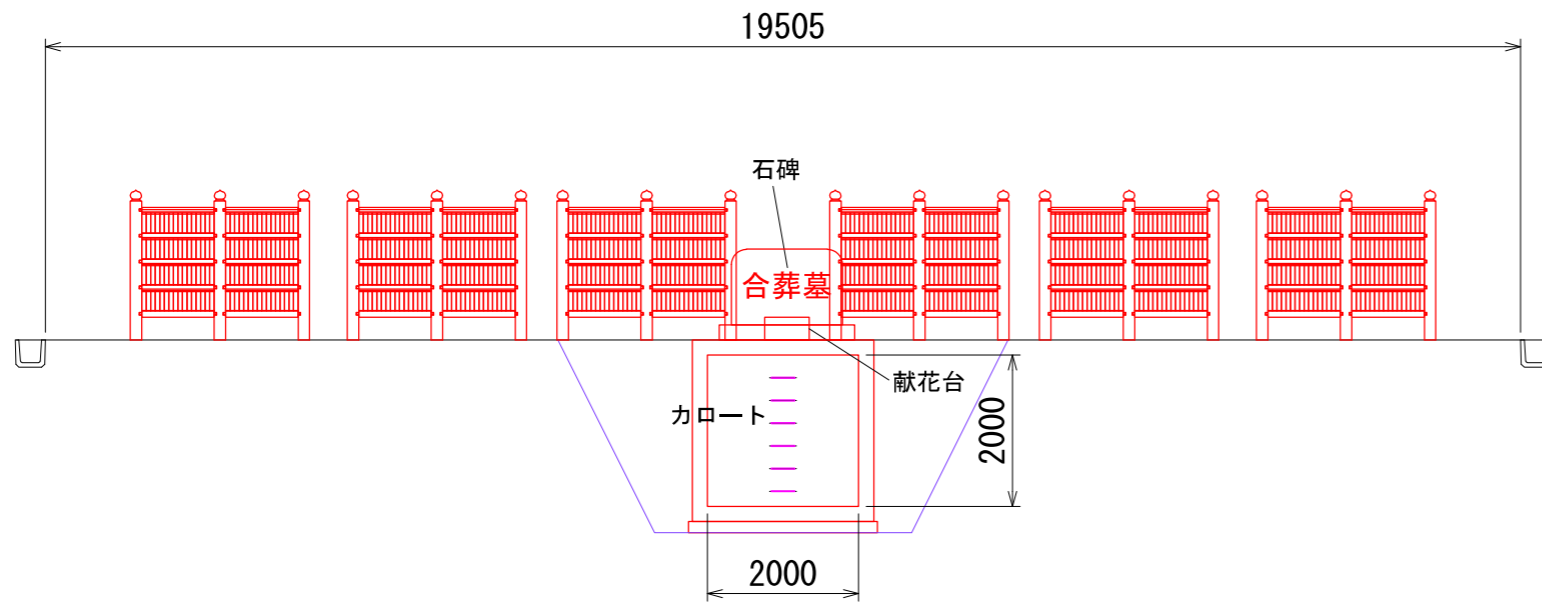

平面図

石碑の裏にまわって  
納骨する。  
石碑の形はプレート形。

埋葬者名簿碑 寸法  
128名x2(裏表)

正面図

側面図

平面図

正面側から納骨する。  
カロートが50cm  
地表から出ているが、  
石張などで化粧する。  
石碑の形はプレート形。  
(変更可能)

埋葬者名簿碑 寸法  
30名x2(裏表)

正面図

側面図