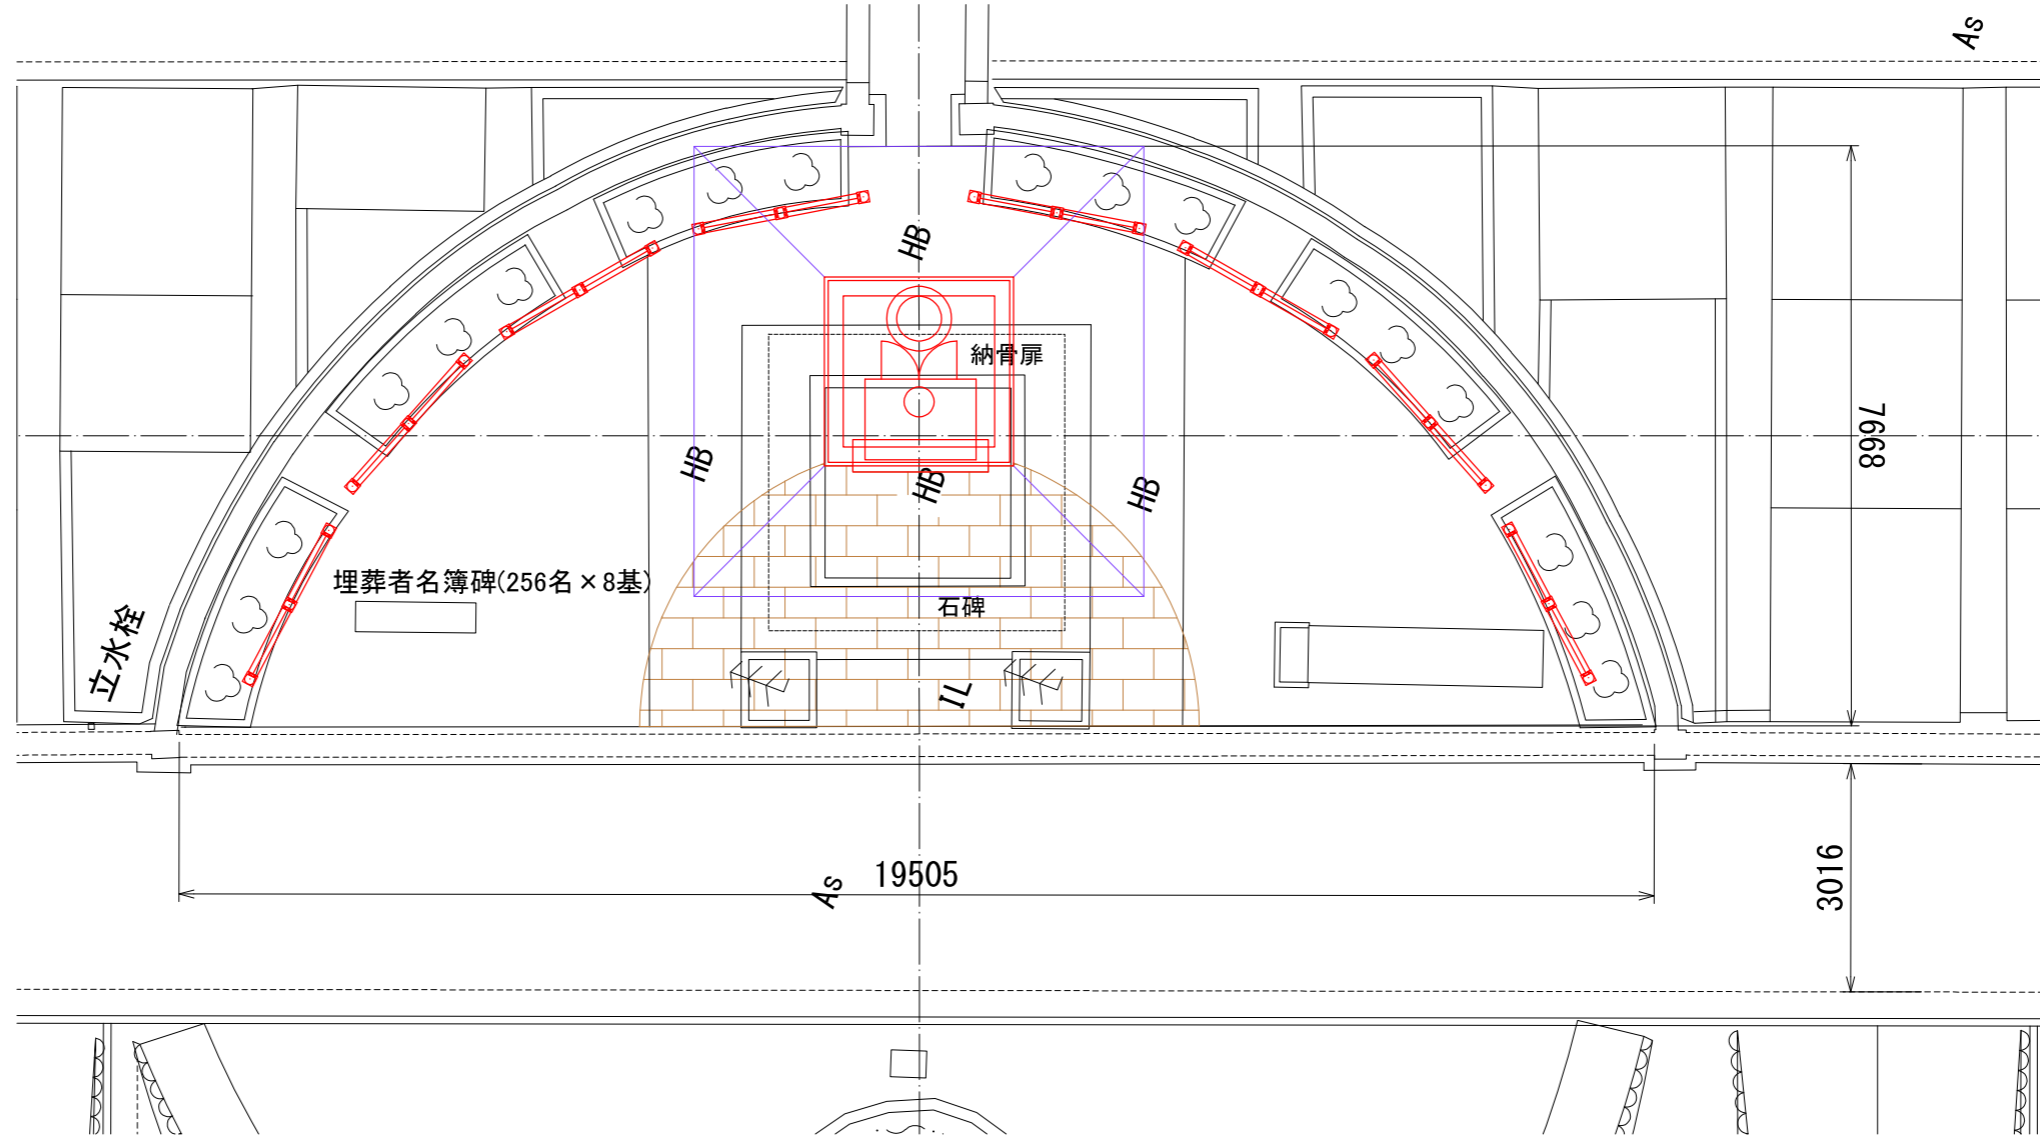

平面図

石碑の裏にまわって  
納骨する。  
石碑の形はプレート形。

埋葬者名簿碑 寸法  
128名x2(裏表)

正面図

側面図

平面図

正面側から納骨する。  
カロートが50cm  
地表から出ているが、  
石張などで化粧する。  
石碑の形はプレート形。  
(変更可能)

埋葬者名簿碑 寸法  
30名x2(裏表)

正面図

側面図