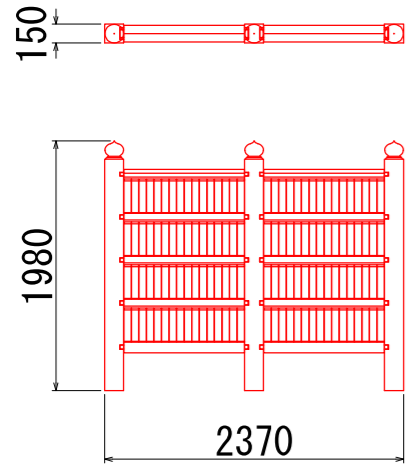

平面図

石碑の裏にまわって  
納骨する。  
石碑の形はプレート形。

埋葬者名簿碑 寸法  
128名x2(裏表)

正面図

側面図

平面図

正面側から納骨する。  
カロートが50cm  
地表から出ているが、  
石張などで化粧する。  
石碑の形はプレート形。  
(変更可能)

埋葬者名簿碑 寸法  
30名x2(裏表)

正面図

側面図