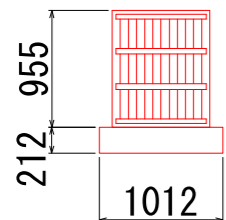

平面図

石碑の裏にまわって  
納骨する。  
石碑の形はプレート形。

埋葬者名簿碑 寸法  
128名x2(裏表)

正面図

側面図

平面図

正面側から納骨する。  
カロートが50cm  
地表から出ているが、  
石張などで化粧する。  
石碑の形はプレート形。  
(変更可能)

埋葬者名簿碑 寸法  
30名x2(裏表)

正面図

側面図