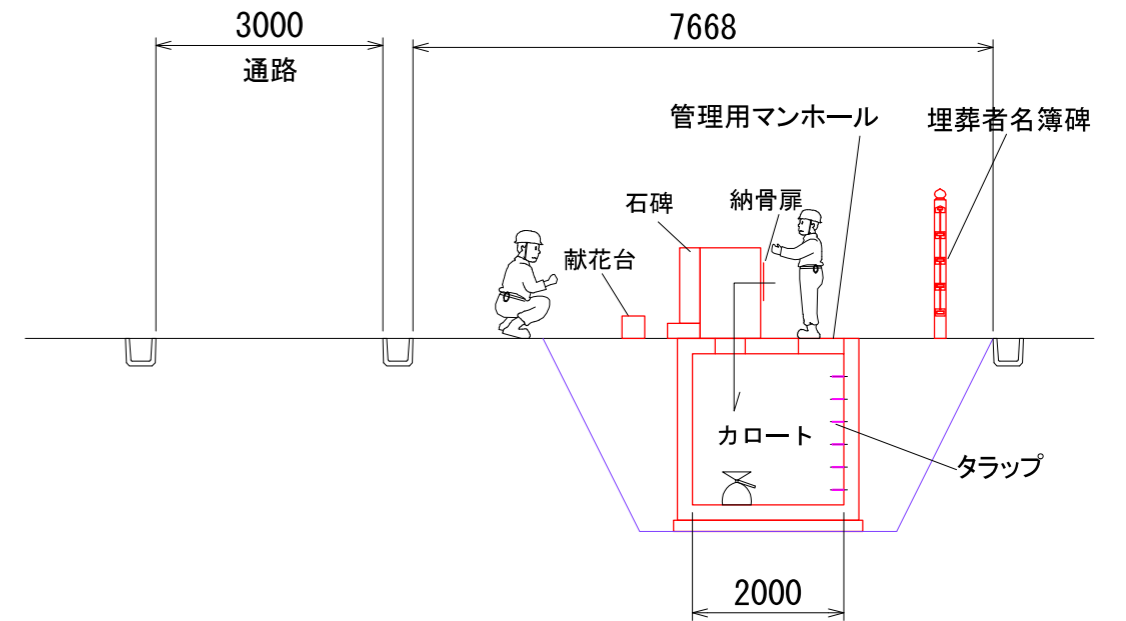

平面図

石碑の裏にまわって  
納骨する。  
石碑の形はプレート形。

埋葬者名簿碑 寸法  
128名x2(裏表)

正面図

側面図

平面図

正面側から納骨する。  
カロートが50cm  
地表から出ているが、  
石張などで化粧する。  
石碑の形はプレート形。  
(変更可能)

埋葬者名簿碑 寸法  
30名x2(裏表)

正面図

側面図