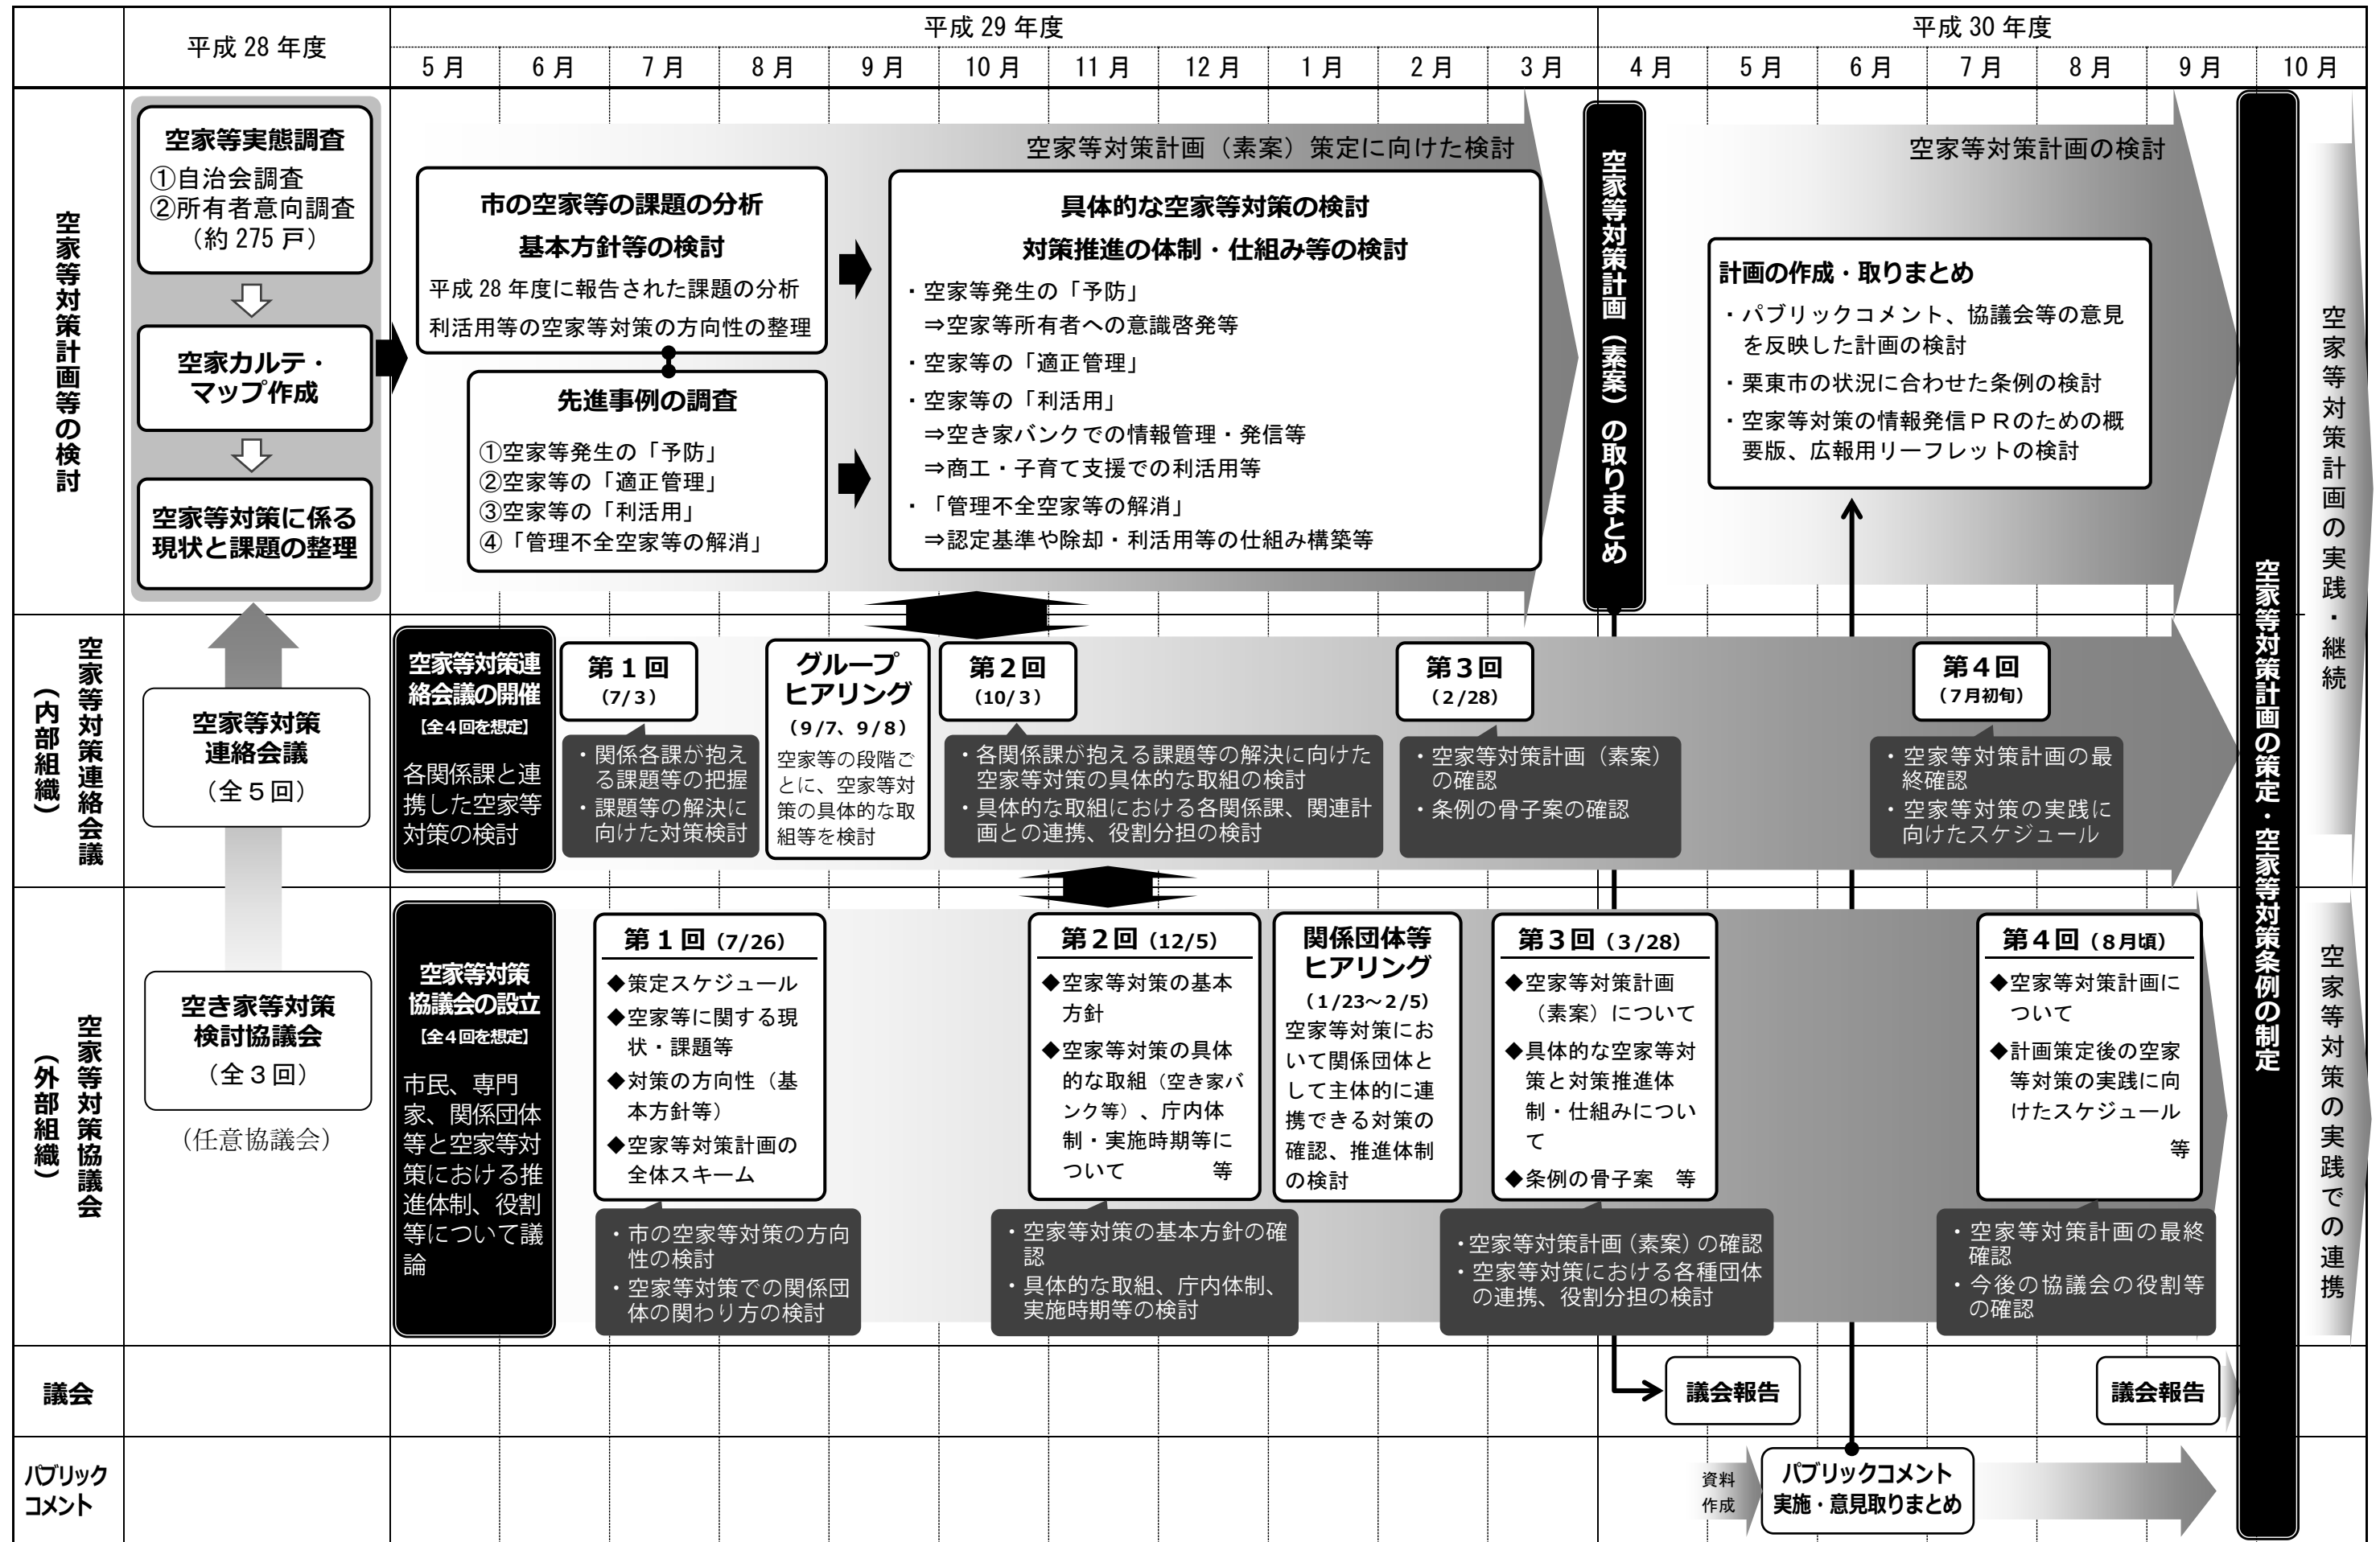

■ 栗東市空家等対策計画の策定スケジュール

空家等対策計画の実践・継続

空家等対策の実践での連携