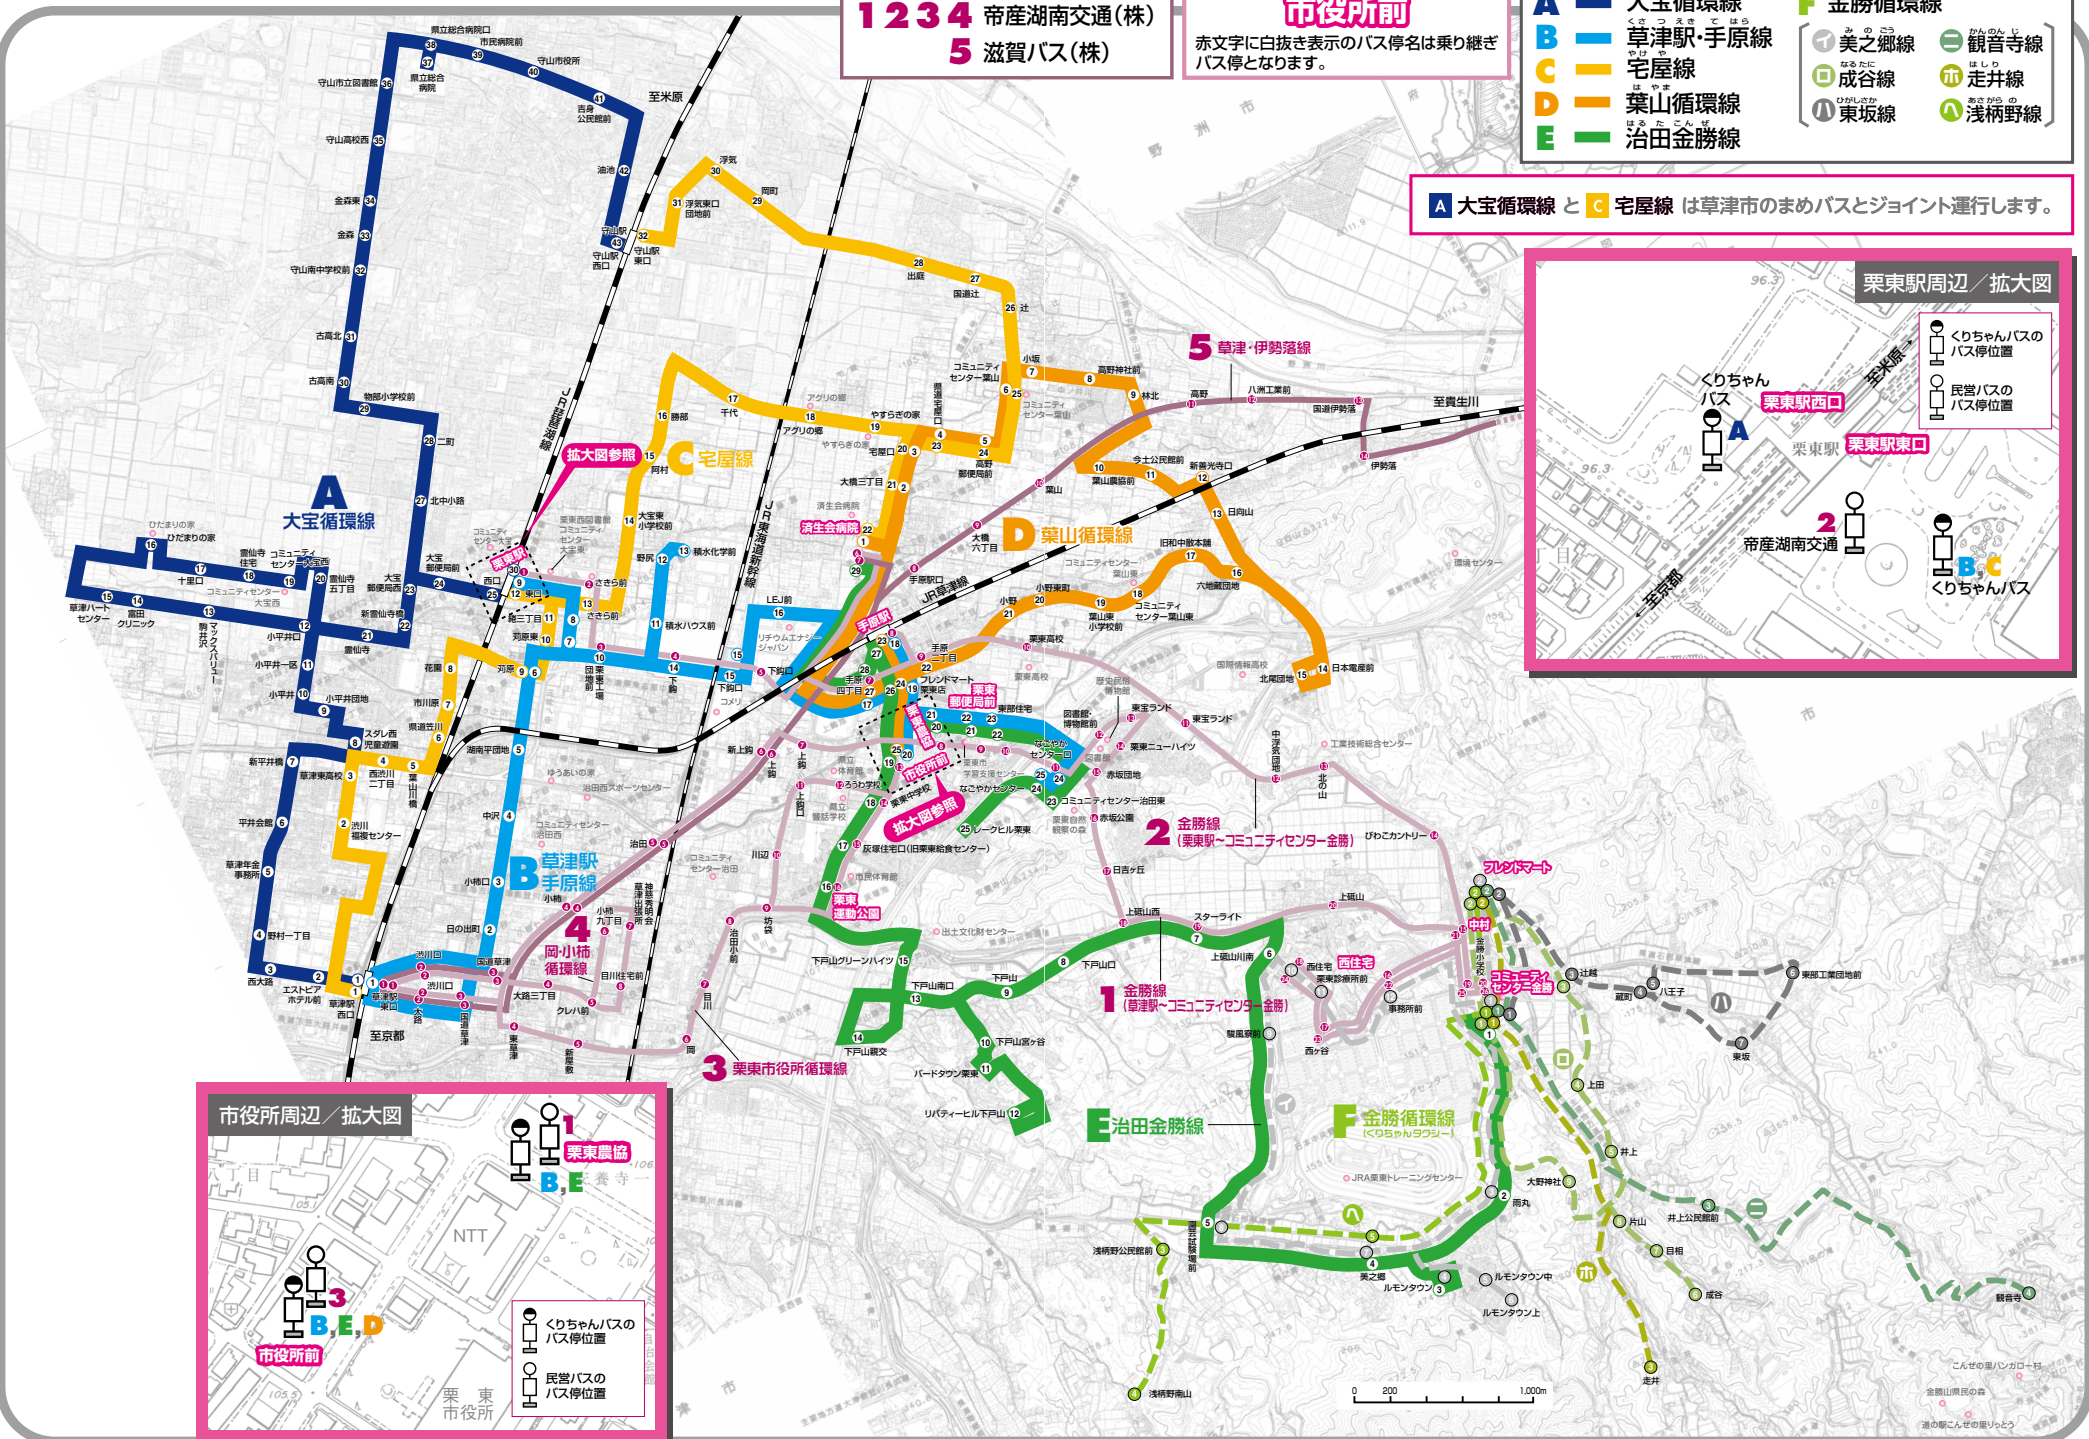

市内民営バス路線

- 1 2 3 4 帝産湖南交通(株)
- 5 滋賀バス(株)

乗り継ぎバス停の凡例

市役所前
赤文字に白抜き表示のバス停名は乗り継ぎバス停となります。

くりちゃんバス・タクシー路線

A 大宝循環線	F 金勝循環線
B 草津駅・手原線	① 美之郷線
C 宅屋線	② 成谷線
D 葉山循環線	③ 東坂線
E 治田金勝線	④ 観音寺線
	⑤ 走井線
	⑥ 浅柄野線

A 大宝循環線 と **C** 宅屋線 は草津市のみとジョイント運行します。

0 200 1,000m