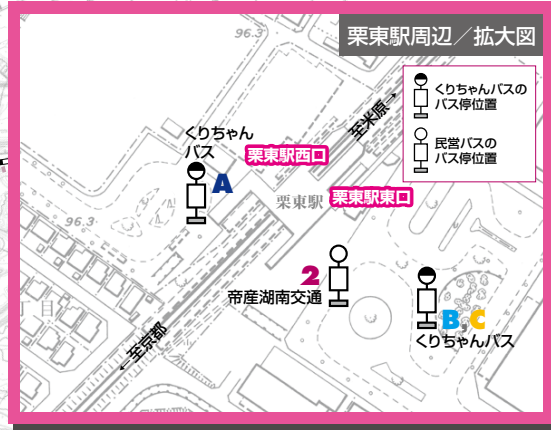

その他

- ・電動車イス等は、バスの規格によってご乗車いただけない場合があります。
- ・車内での忘れ物等のお問い合わせは、直接運行事業者をお願いします。

バス路線

草津駅・手原線、治田金勝線

大宝循環線

宅屋線

葉山循環線

くりちゃんタクシー

市内民営バス路線

- 1 2 3 4 帝産湖南交通(株)
- 5 滋賀バス(株)

乗り継ぎバス停の凡例

市役所前
赤文字に白抜き表示のバス停名は乗り継ぎバス停となります。

くりちゃんバス・タクシー路線

- | | |
|------------------|----------------|
| A 大宝循環線 | F 金勝循環線 |
| B 草津駅・手原線 | ① 美之郷線 |
| C 宅屋線 | ② 成谷線 |
| D 葉山循環線 | ③ 東坂線 |
| E 治田金勝線 | ④ 観音寺線 |
| | ⑤ 走井線 |
| | ⑥ 浅柄野線 |

A 大宝循環線 と **C** 宅屋線 は草津市のみとジョイント運行します。

0 200 1,000m

だいほう

大宝循環線

定員数…34名 ノンステップ 日・祝休日及び年末年始(12/29~1/3)は全便運休
 運行事業者●近江鉄道(株)大津営業所 TEL.077-543-6677 (土曜日は運行します)

草津駅西口～小平井～ひだまりの家 ～霊仙寺～栗東駅西口～守山駅西口

守山駅西口～栗東駅西口～霊仙寺～ ひだまりの家～小平井～草津駅西口