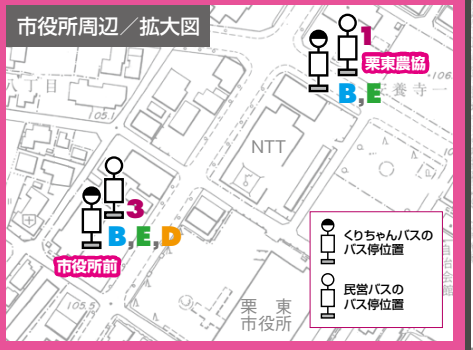

その他

- ・電動車イス等は、バスの規格によってご乗車いただけない場合があります。
- ・車内での忘れ物等のお問い合わせは、直接運行事業者をお願いします。

バス路線

草津駅・手原線、治田金勝線

大宝循環線

宅屋線

葉山循環線

くりちゃんタクシー

市内民営バス路線

- 1 2 3 4 帝産湖南交通(株)
- 5 滋賀バス(株)

乗り継ぎバス停の凡例

市役所前
赤文字に白抜き表示のバス停名は乗り継ぎバス停となります。

くりちゃんバス・タクシー路線

- | | |
|------------------|----------------|
| A 大宝循環線 | F 金勝循環線 |
| B 草津駅・手原線 | ① 美之郷線 |
| C 宅屋線 | ② 成谷線 |
| D 葉山循環線 | ③ 東坂線 |
| E 治田金勝線 | ④ 観音寺線 |
| | ⑤ 走井線 |
| | ⑥ 浅柄野線 |

A 大宝循環線 と **C** 宅屋線 は草津市のみとジョイント運行します。

0 200 1,000m

だいほう

大宝循環線

定員数…34名 ノンステップ 日・祝休日及び年末年始(12/29~1/3)は全便運休
 運行事業者●近江鉄道(株)大津営業所 TEL.077-543-6677 (土曜日は運行します)

草津駅西口～小平井～ひだまりの家 ～霊仙寺～栗東駅西口～守山駅西口

守山駅西口～栗東駅西口～霊仙寺～ ひだまりの家～小平井～草津駅西口