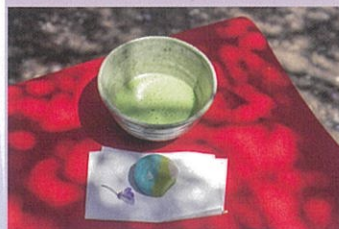

13:30~

絵画・書・写真の展示
短歌・俳句・五行歌の
展示

呈茶席 (アトリウム)